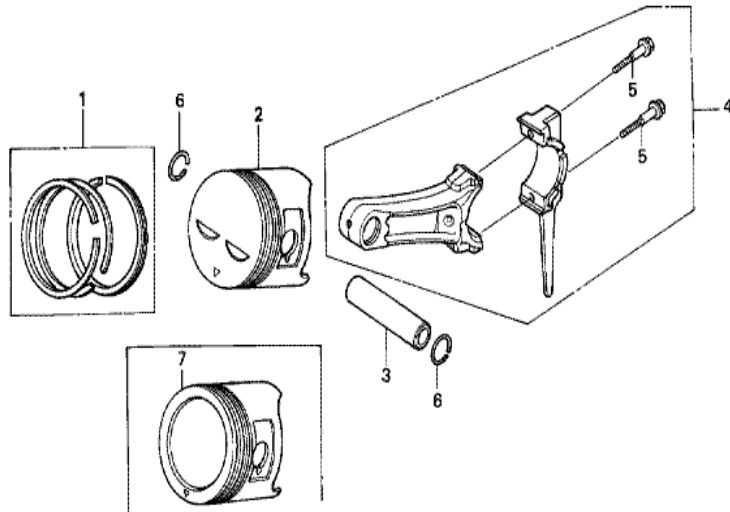

ZK20-E0800A

Ref	Partnumber	Description	GX240K1	Serial Numbers
001	13010-Z5F-004	RING SET, PISTON (STD.) (TEIKOKU)	1	4081305
001	13010-Z5F-004	RING SET, PISTON (STD.) (TEIKOKU)	1	4869815
001	13010-ZE2-013	RING SET, PISTON (STD.) (NIPPON)	1	4081304
001	13010-ZE2-013	RING SET, PISTON (STD.) (NIPPON)	1	4081304
001	13010-ZE2-014	RING SET, PISTON (STD.) (TEIKOKU)	1	4081304
001	13010-ZE2-014	RING SET, PISTON (STD.) (TEIKOKU)	1	4081304
001	13010-ZE2-921	RING SET, PISTON (STD.) (TEIKOKU)	1	4869814
001	13010-ZE2-921	RING SET, PISTON (STD.) (TEIKOKU)	1	4081305
001	13010-ZE2-922	RING SET, PISTON (STD.) (NIPPON)	1	
001	13010-ZE2-922	RING SET, PISTON (STD.) (NIPPON)	1	4081305
001	13011-ZE2-013	RING SET, PISTON (0.25) (NIPPON)	(1)	4081304
001	13011-ZE2-013	RING SET, PISTON (0.25) (NIPPON)	(1)	4081304
001	13011-ZE2-014	RING SET, PISTON (0.25) (TEIKOKU)	(1)