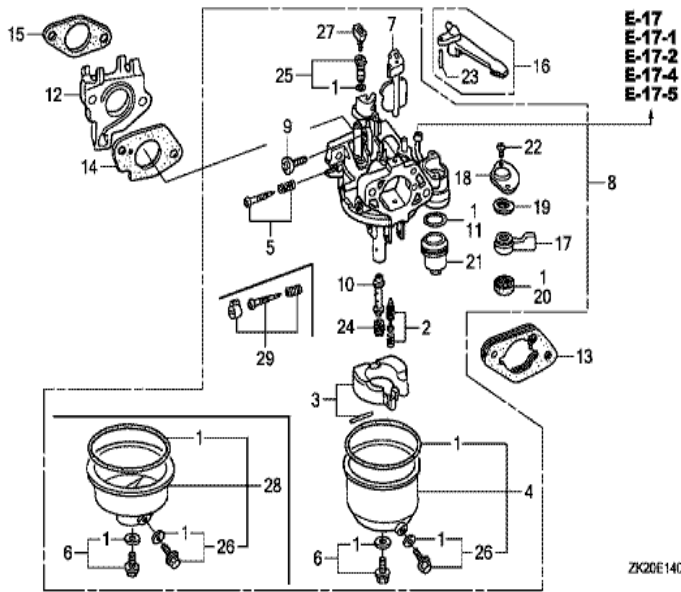

Ref	Partnumber	Description	GX240K1	Serial Numbers
002	16731-ZE2-003	CLIP, TUBE	1	
003	19610-ZE2-010ZA	COVER COMP., FAN *R8 *	1	
005	19631-ZE2-D00	SHROUD	1	
012	36100-ZE1-015	SWITCH ASSY., ENGINE STOP	1	3313581
012	36100-ZE1-015	SWITCH ASSY., ENGINE STOP	1	
014	90013-883-000	BOLT, FLANGE, 6X12 (CT200)	8	3116814
014	90013-883-000	BOLT, FLANGE, 6X12 (CT200)	6	3116815

Ref	Partnumber	Description	GX240K1	Serial Numbers
001	16010-ZE2-812	GASKET SET	1	
002	16011-ZA0-931	VALVE SET, FLOAT	1	
003	16013-ZA0-931	FLOAT SET	1	
004	16015-ZE2-005	CHAMBER SET, FLOAT	(1)	BE15G A
004	16015-ZE2-005	CHAMBER SET, FLOAT	1	BE15G A
005	16016-ZE0-005	SCREW SET, PILOT	(1)	
005	16016-ZE0-005	SCREW SET, PILOT	1	BE70B A
006	16028-ZE0-005	SCREW SET	1	
007	16044-ZE2-005	CHOKE SET	1	
008	16100-ZE2-W30	CARBURETOR ASSY. (BE15G A)	1	
008	16100-ZE2-W30	CARBURETOR ASSY. (BE15G A)	1	3453255
008	16100-ZE2-W31	CARBURETOR ASSY. (BE15G B)	1	3453256
008	16100-ZE2-W31	CARBURETOR ASSY. (BE15G B)	1	3453256 3860624