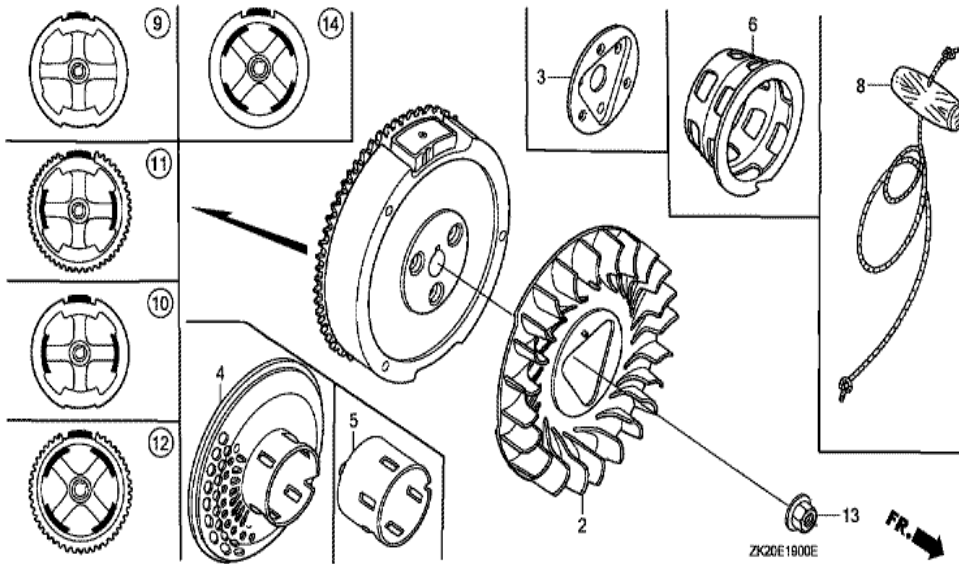

Ref	Partnumber	Description	GX240K1	Serial Numbers
002	19511-ZE2-000	FAN, COOLING	1	
004	28450-ZE2-W11	PULLEY COMP., STARTER (SCREEN GRID)	1	
009	31100-ZE2-010	FLYWHEEL COMP.	1	3337056
013	90201-ZE3-790	NUT, SPECIAL, 16MM	1	3467138
013	90201-ZE3-790	NUT, SPECIAL, 16MM	1	4835166
013	90201-ZE3-V00	NUT, SPECIAL, 16MM	1	
013	90201-ZE3-V00	NUT, SPECIAL, 16MM	1	3467139