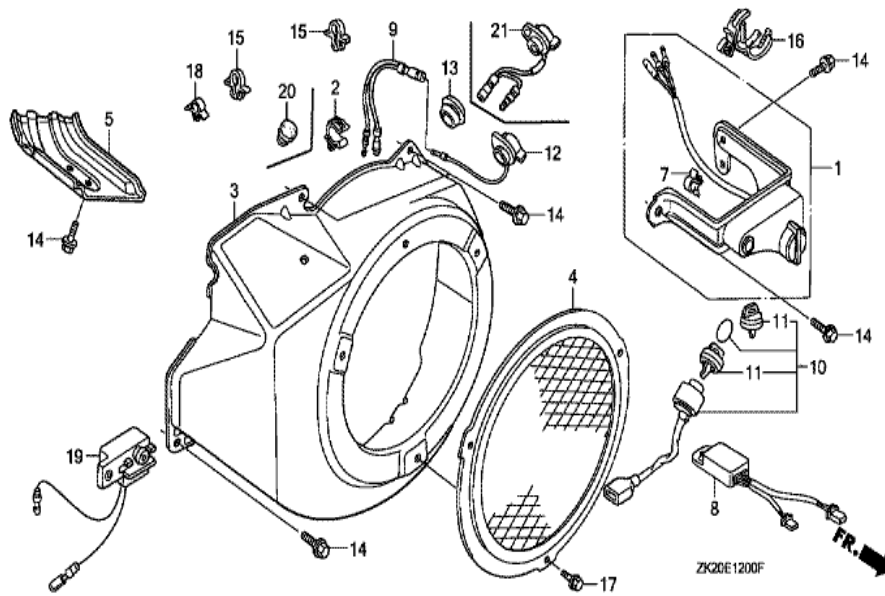

Ref	Partnumber	Description	GX240K1	Serial Numbers
002	16731-ZE2-003	CLIP, TUBE	1	
003	19610-ZE2-010ZL	COVER COMP., FAN *R280 *	(1)	
003	19610-ZE2-010ZL	COVER COMP., FAN *R280 *	1	
005	19631-ZE2-D00	SHROUD	1	
014	90013-883-000	BOLT, FLANGE, 6X12 (CT200)	8	3116814
014	90013-883-000	BOLT, FLANGE, 6X12 (CT200)	6	3116815
021	36100-ZH7-W41	SWITCH ASSY., ENGINE STOP	1	3566260
021	36100-ZH7-W41	SWITCH ASSY., ENGINE STOP	1	

Ref	Partnumber	Description	GX240K1	Serial Numbers
001	16010-ZE2-812	GASKET SET	1	
002	16011-ZA0-931	VALVE SET, FLOAT	1	
003	16013-ZA0-931	FLOAT SET	1	
006	16028-ZE0-005	SCREW SET	1	
007	16044-ZE2-005	CHOKE SET	1	
008	16100-ZE2-W71	CARBURETOR ASSY. (BE70B B/C)	1	
008	16100-ZE2-W71	CARBURETOR ASSY. (BE70B B/C)	1	
009	16124-ZE0-005	SCREW, THROTTLE STOP	1	
010	16166-ZE2-W70	NOZZLE, MAIN	1	
010	16166-ZE2-W70	NOZZLE, MAIN	1	BE70B B
011	16173-001-004	PACKING, FUEL STRAINER CUP	(1)	
012	16211-ZE2-000	INSULATOR, CARBURETOR	1	4926607
013	16220-ZA0-702	SPACER COMP., CARBURETOR	1	