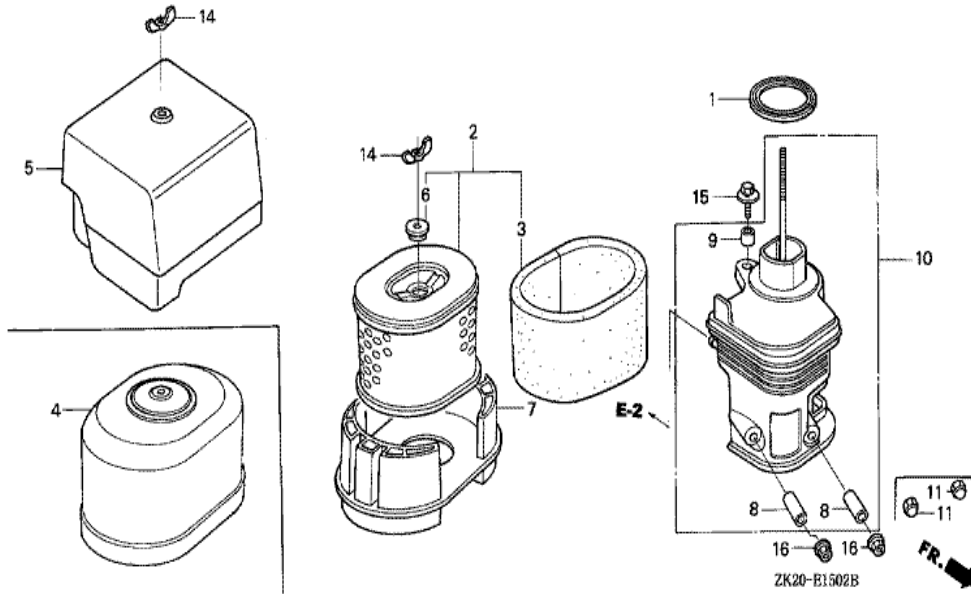

<u>Ref</u>	<u>Partnumber</u>	<u>Description</u>	<u>GX240K1</u>	<u>Serial Numbers</u>
001	16271-ZE2-010	PACKING, ELBOW	1	
001	16271-ZE2-010	PACKING, ELBOW	(1)	
002	17210-ZE2-822	ELEMENT, AIR CLEANER (DUAL)	1	
002	17210-ZE2-822	ELEMENT, AIR CLEANER (DUAL)	(1)	
003	17218-ZE2-821	FILTER, OUTER	1	
003	17218-ZE2-821	FILTER, OUTER	(1)	
004	17230-ZE2-820	COVER, AIR CLEANER (DUAL)	1	
004	17230-ZE2-820	COVER, AIR CLEANER (DUAL)	(1)	
006	17232-891-000	GROMMET, AIR CLEANER	1	
006	17232-891-000	GROMMET, AIR CLEANER	(1)	
007	17235-ZE2-820	NOSE, SILENCER	1	
007	17235-ZE2-820	NOSE, SILENCER	(1)	
008	17238-ZE2-310	COLLAR, AIR CLEANER	2	
<u>Ref</u>	<u>Partnumber</u>	<u>Description</u>	<u>GX240K1</u>	<u>Serial Numbers</u>
008	17238-ZE2-310	COLLAR, AIR CLEANER	(2)	
009	17239-ZE1-000	COLLAR B, AIR CLEANER	1	
009	17239-ZE1-000	COLLAR B, AIR CLEANER	(1)	
010	17410-ZE2-020	ELBOW COMP., AIR CLEANER	1	
010	17410-ZE2-020	ELBOW COMP., AIR CLEANER	(1)	
014	90325-044-000	NUT, TOOL BOX SETTING	2	
014	90325-044-000	NUT, TOOL BOX SETTING	(2)	
015	90009-ZE2-003	BOLT-WASHER, 6X22	(1)	
016	94050-06000	NUT, FLANGE, 6MM	2	
016	94050-06000	NUT, FLANGE, 6MM	(2)