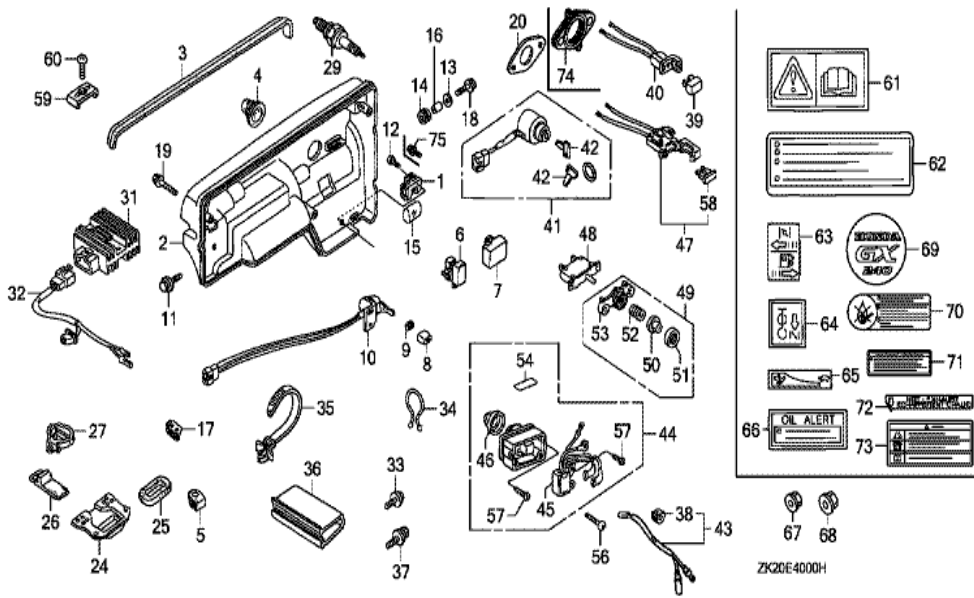

Ref	Partnumber	Description	GX240K1	Serial Numbers
029	98079-56855	PLUG, SPARK (W20EPR-U) (DENSO)	1	
029	98079-56855	PLUG, SPARK (W20EPR-U) (DENSO)	1