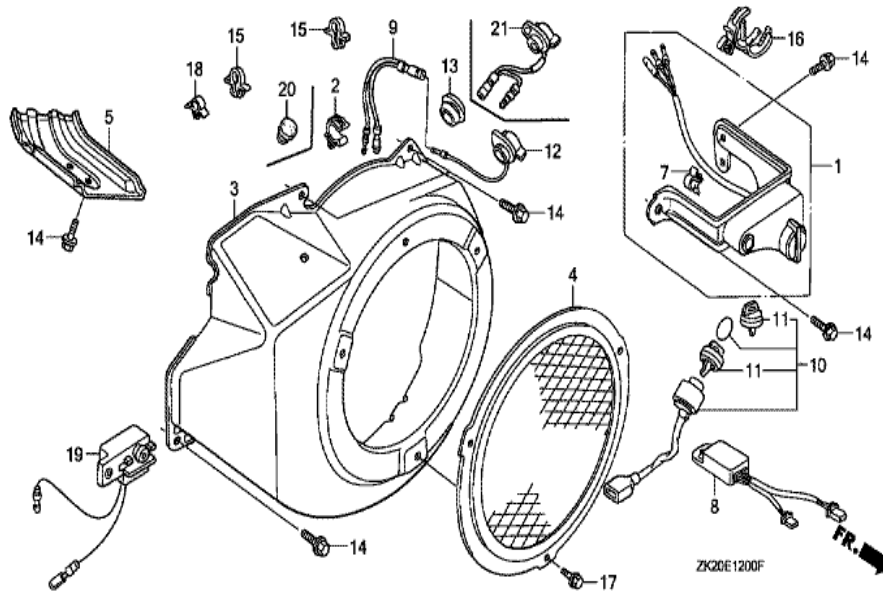

Ref	Partnumber	Description	GX240K1	Serial Numbers	
002	16731-ZE2-003	CLIP, TUBE	1		
003	19610-ZE2-010ZA	COVER COMP., FAN *R8 *	1		
005	19631-ZE2-D00	SHROUD	1		
009	32197-ZH8-003	SUB HARNESS	1	3116815	3566259
009	32197-ZH8-003	SUB HARNESS	1		3566259
012	36100-ZE1-015	SWITCH ASSY., ENGINE STOP	1		3313581
012	36100-ZE1-015	SWITCH ASSY., ENGINE STOP	1		3566259
012	36100-ZH7-003	SWITCH ASSY., ENGINE STOP	1		
012	36100-ZH7-003	SWITCH ASSY., ENGINE STOP	1	3566260	
014	90013-883-000	BOLT, FLANGE, 6X12 (CT200)	8		3116814
014	90013-883-000	BOLT, FLANGE, 6X12 (CT200)	6	3116815	
016	90684-ZA0-601	CLIP, HARNESS	1	3132286	

FR. →

ZK20E1403E

Ref	Partnumber	Description	GX240K1	Serial Numbers
001	16010-ZE2-812	GASKET SET	1	
002	16011-ZA0-931	VALVE SET, FLOAT	1	
003	16013-ZA0-931	FLOAT SET	1	
004	16015-ZE2-005	CHAMBER SET, FLOAT	(1)	BE15G A
004	16015-ZE2-005	CHAMBER SET, FLOAT	1	BE70B A
006	16028-ZE0-005	SCREW SET	1	
007	16044-ZE2-005	CHOKE SET	1	
008	16100-ZE2-W70	CARBURETOR ASSY. (BE70B A)	1	3453330
008	16100-ZE2-W70	CARBURETOR ASSY. (BE70B A)	1	3453330
008	16100-ZE2-W71	CARBURETOR ASSY. (BE70B B/C)	1	
008	16100-ZE2-W71	CARBURETOR ASSY. (BE70B B/C)	1	3453331
009	16124-ZE0-005	SCREW, THROTTLE STOP	1	
010	16166-ZE2-W70	NOZZLE, MAIN	1	