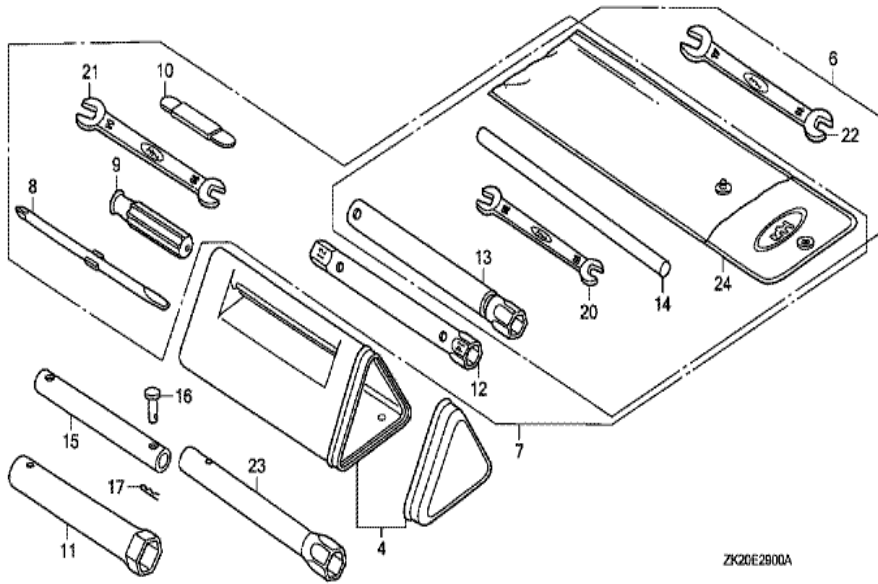

ZK20E2900A

Ref	Partnumber	Description	GX240K1	Serial Numbers
013	89218-ZE1-000	WRENCH COMP., SPARK PLUG	1	
013	89218-ZE1-000	WRENCH COMP., SPARK PLUG	(1)