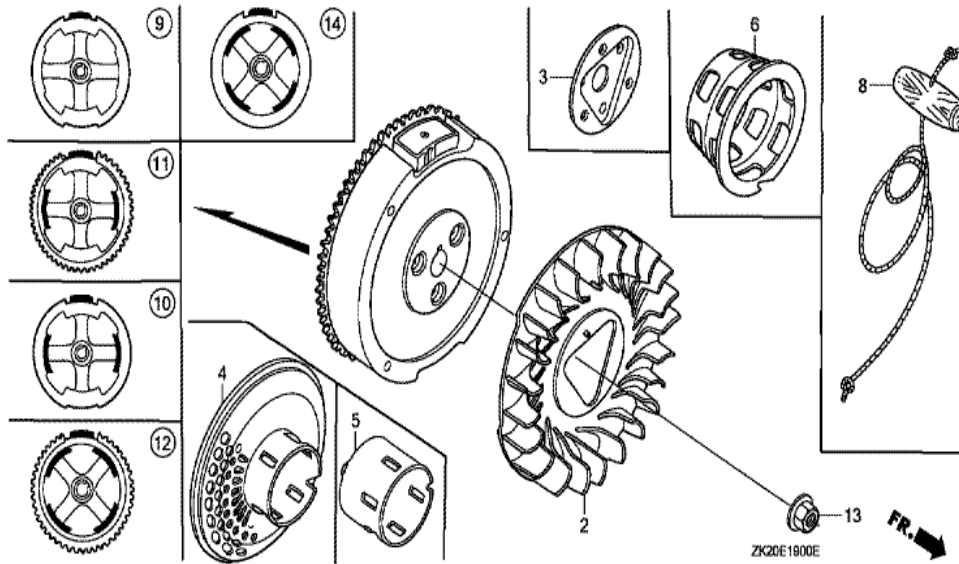

Ref	Partnumber	Description	GX240K1	Serial Numbers
002	19511-ZE2-000	FAN, COOLING	1	
004	28450-ZE2-W11	PULLEY COMP., STARTER (SCREEN GRID)	1	
009	31100-ZE2-010	FLYWHEEL COMP.	1	3337056
013	90201-ZE3-790	NUT, SPECIAL, 16MM	1	4835166
013	90201-ZE3-790	NUT, SPECIAL, 16MM	1	4835166
013	90201-ZE3-V00	NUT, SPECIAL, 16MM	1	
013	90201-ZE3-V00	NUT, SPECIAL, 16MM	1	4835165