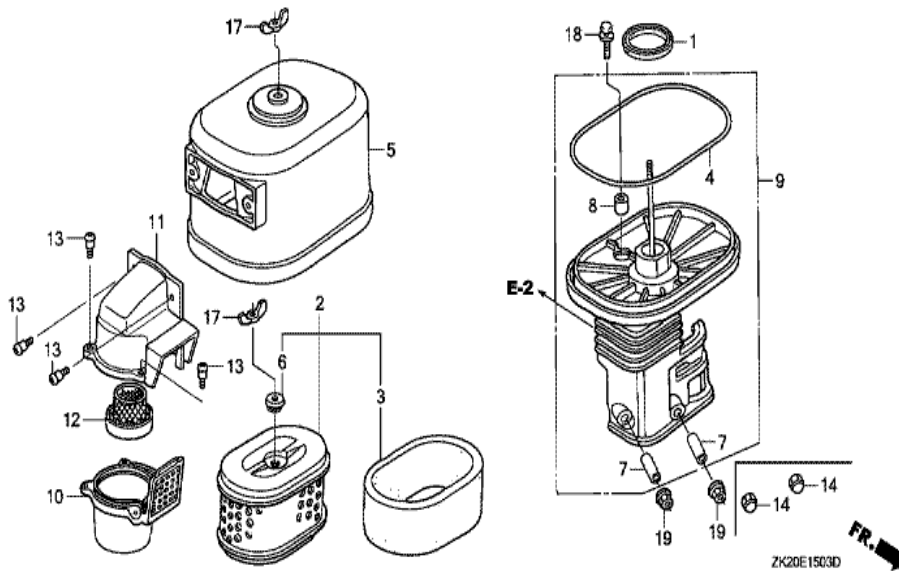

<u>Ref</u>	<u>Partnumber</u>	<u>Description</u>	<u>GX240K1</u>	<u>Serial Numbers</u>
001	16271-ZE2-000	PACKING, ELBOW	1	
002	17210-ZE3-010	ELEMENT, AIR CLEANER	1	
003	17218-ZE3-000	FILTER, OUTER	1	
004	17219-ZE3-840	PACKING, AIR CLEANER COVER	1	
005	17230-ZE3-841	COVER COMP., AIR CLEANER (CYCLONE)	1	
006	17232-891-000	GROMMET, AIR CLEANER	(1)	
007	17238-ZE2-310	COLLAR, AIR CLEANER	2	
008	17239-ZE3-840	COLLAR B, AIR CLEANER	1	
009	17410-ZE3-840	ELBOW COMP., AIR CLEANER	1	
010	17470-ZE3-842	CASE COMP., PRE AIR CLEANER	(1)	
010	17470-ZE3-842	CASE COMP., PRE AIR CLEANER	1	
011	17475-ZE3-841	CAP, PRE AIR CLEANER	1	
012	17476-ZE3-841	GUIDE, PRE AIR CLEANER	1	
<u>Ref</u>	<u>Partnumber</u>	<u>Description</u>	<u>GX240K1</u>	<u>Serial Numbers</u>
013	90142-MB0-000	SCREW, PAN, 5X16.5	5	
017	90325-044-000	NUT, TOOL BOX SETTING	2	
018	93494-0602008	BOLT-WASHER, 6X20	1	
018	93494-0602008	BOLT-WASHER, 6X20	1	
019	94050-06000	NUT, FLANGE, 6MM	2	3165928