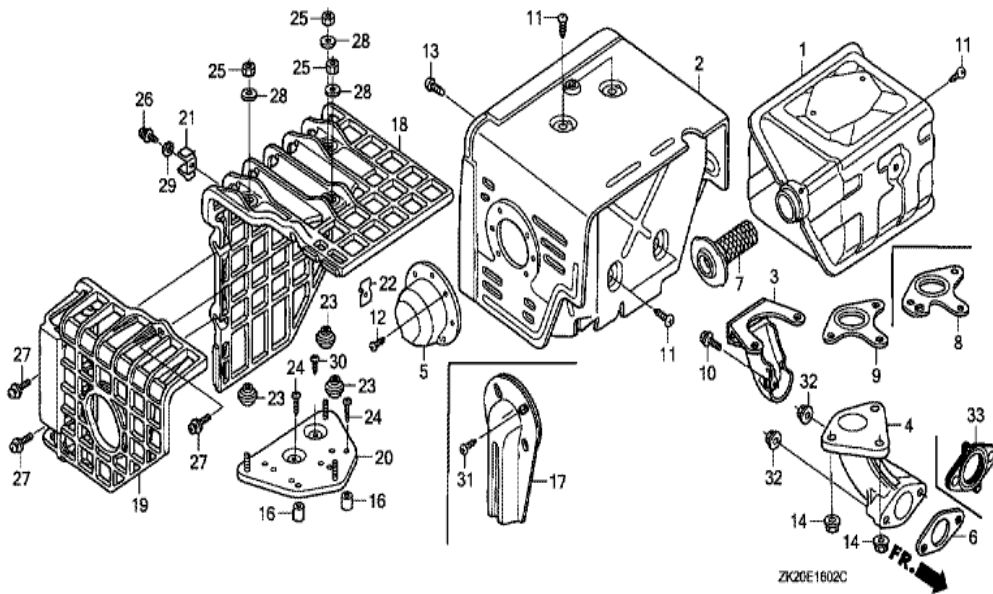

Ref	Partnumber	Description	GX240K1	Serial Numbers
001	18310-ZE2-W61	MUFFLER COMP. (100DB)	1	
002	18320-ZE2-W61	PROTECTOR COMP., MUFFLER	1	
004	18330-ZH9-N00	PIPE, EX.	1	
006	18333-ZE3-800	GASKET, EX. PIPE	1	3486453
006	18333-ZK6-Y00	GASKET, EX. PIPE	1	3486454
006	18333-ZK6-Y00	GASKET, EX. PIPE	1	3486454 3844352
009	18381-ZE2-800	GASKET, MUFFLER (NIPPON LEAKLESS)	1	
011	90050-ZE1-000	SCREW, TAPPING, 5X8	4	
013	90006-ZE2-000	SCREW, TAPPING, 6X10	(1)	3151975
013	93901-360J0	SCREW, TAPPING, 6X10	1	3151974
013	93901-360J0	SCREW, TAPPING, 6X10	1	3151974
014	94050-08000	NUT, FLANGE, 8MM	3	
032	94050-08000	NUT, FLANGE, 8MM	2	
Ref	Partnumber	Description	GX240K1	Serial Numbers
033	18333-ZF6-W01	GASKET, EX. PIPE	1	3844353
033	18333-ZF6-W01	GASKET, EX. PIPE	1	3844353