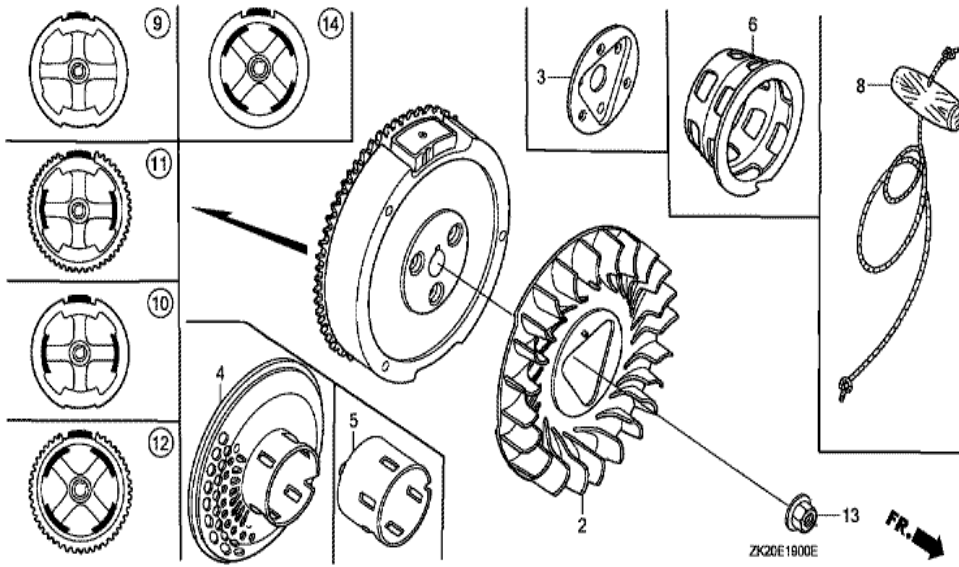

Ref	Partnumber	Description	GX240K1	Serial Numbers
002	19511-ZE2-000	FAN, COOLING	1	
005	28451-ZE2-W01	PULLEY, STARTER	1	
009	31100-ZE2-010	FLYWHEEL COMP.	1	3337056
013	90201-ZE3-790	NUT, SPECIAL, 16MM	1	3467138
013	90201-ZE3-790	NUT, SPECIAL, 16MM	1	4835166
013	90201-ZE3-V00	NUT, SPECIAL, 16MM	1	
013	90201-ZE3-V00	NUT, SPECIAL, 16MM	1	3467139