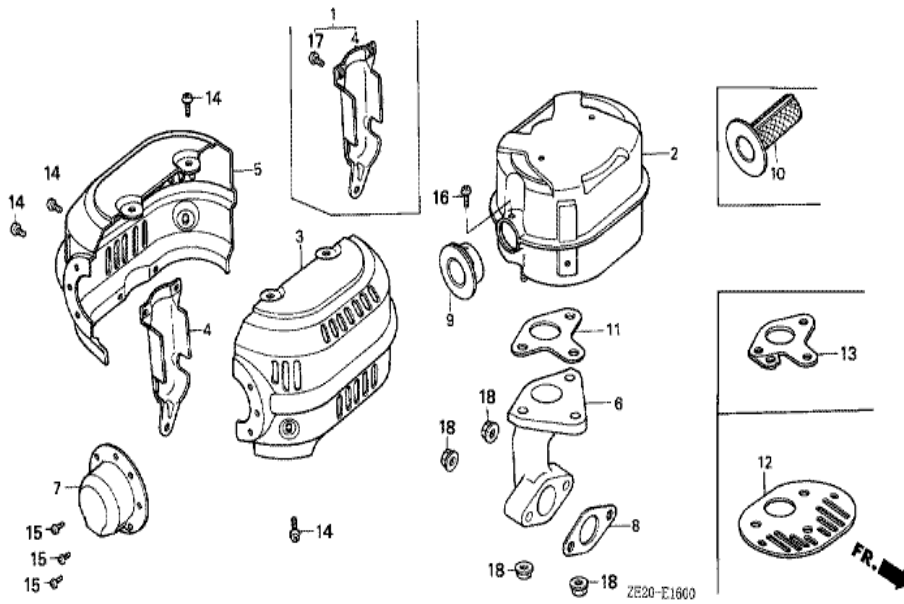

Ref	Partnumber	Description	GX240	Serial Numbers
002	18310-ZE2-003	MUFFLER COMP.	(1)	1119013
002	18310-ZE2-013	MUFFLER COMP.	1	1119014
003	18320-ZE2-003	PROTECTOR, R. MUFFLER	(1)	
005	18325-ZE2-003	PROTECTOR, L. MUFFLER	(1)	
006	18330-ZE2-000	PIPE, EX.	1	
008	18333-ZE2-000	GASKET, EX. PIPE	1	1072859
008	18333-ZE3-000	GASKET, EX. PIPE	1	1072860
011	18381-ZE2-000	GASKET, MUFFLER	1	1381522
014	90050-ZE1-000	SCREW, TAPPING, 5X8	(6)	
018	94050-08000	NUT, FLANGE, 8MM	2