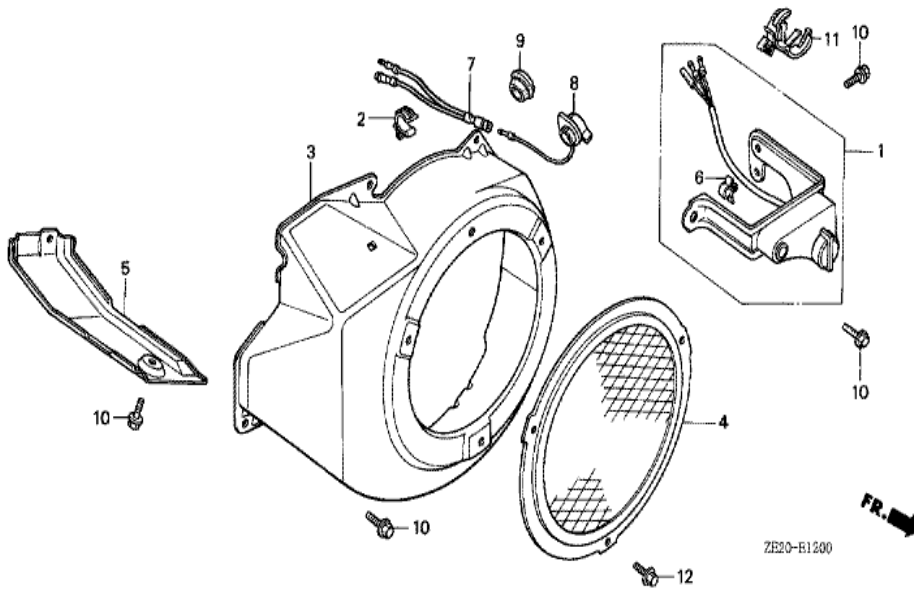

<u>Ref</u>	<u>Partnumber</u>	<u>Description</u>	<u>GX240</u>	<u>Serial Numbers</u>
001	28400-ZE2-003ZA	STARTER ASSY., RECOIL *R8 *	(1)	
002	28410-ZE2-003ZA	CASE COMP., RECOIL STARTER *R8 *	(1)	
003	28420-889-631	REEL COMP., STARTER	(1)	
004	28422-ZE1-711	RATCHET, STARTER	(1)	
005	28423-ZE1-711	SHAFT, RATCHET	(1)	
006	28424-ZE1-711	PLATE, GUIDE	(1)	
007	28431-ZE1-711	PLATE A, FRICTION	(1)	
008	28432-ZG0-003	PLATE B, FRICTION	(1)	
009	28434-ZE1-711	COVER, STARTER REEL	(1)	
010	28441-ZE1-711	SPRING, FRICTION (D=18.5MM / L=20.5MM)	(1)	
011	28442-ZE1-711	SPRING, RETURN	(1)	
012	28461-889-631	GRIP, STARTER	(1)	
013	28462-ZE2-003	ROPE, STARTER	(1)	
<u>Ref</u>	<u>Partnumber</u>	<u>Description</u>	<u>GX240</u>	<u>Serial Numbers</u>
014	90003-ZG0-003	BOLT, REEL COVER	(1)	
015	90011-ZG0-000	BOLT, FLANGE, 6X8	3	

Ref	Partnumber	Description	GX240	Serial Numbers
001	15520-ZE2-003	ALERT UNIT, OIL / SWITCH,	1	
002	16731-ZE2-003	CLIP, TUBE	1	
003	19610-ZE2-000H	COVER COMP., FAN	1	
005	19631-ZE2-010	SHROUD	1	1014290
006	30701-883-000	CLIP, HIGH TENSION CORD (8MM)	1	
009	81329-567-020	GROMMET, DRAIN HOLE	1	1494880
010	90013-883-000	BOLT, FLANGE, 6X12 (CT200)	(N)	
011	90684-ZA0-601	CLIP, HARNESS	(1)	

ZE20-E1402

Ref	Partnumber	Description	GX240	Serial Numbers
001	16010-ZE2-811	GASKET SET	1	BE16B B
001	16010-ZE2-812	GASKET SET	1	BE16B C
002	16011-ZA0-931	VALVE SET, FLOAT	1	
003	16013-ZA0-931	FLOAT SET	1	
004	16015-ZE2-005	CHAMBER SET, FLOAT	1	
005	16016-ZA0-931	SCREW SET, PILOT	1	
006	16024-ZE1-811	SCREW SET, DRAIN	1	
007	16028-ZE0-005	SCREW SET	1	
008	16044-ZE2-005	CHOKE SET	1	
009	16100-ZE2-843	CARBURETOR ASSY. (BE16A B)	1	
009	16100-ZE2-844	CARBURETOR ASSY. (BE16A C)	1	
010	16124-ZE0-005	SCREW, THROTTLE STOP	1	
011	16166-ZE2-015	NOZZLE, MAIN	1	