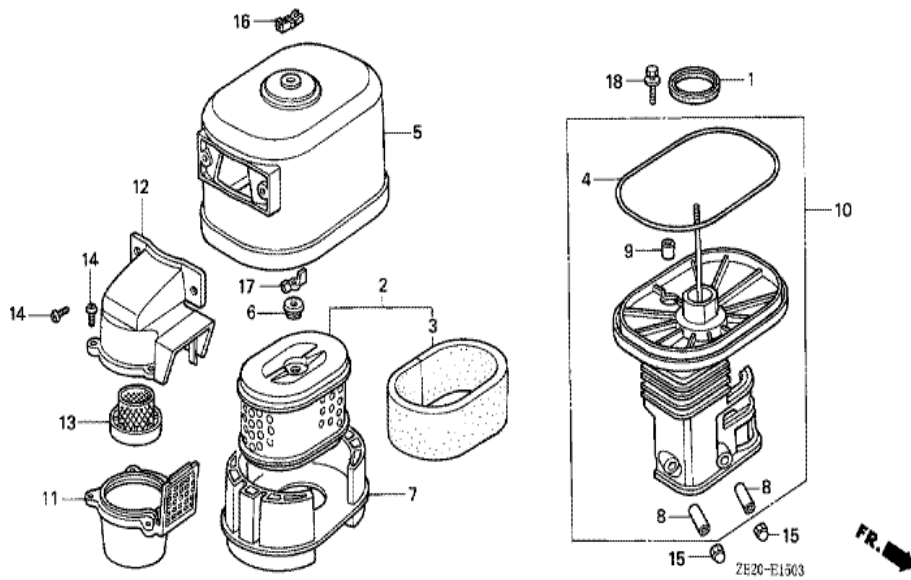

Ref	Partnumber	Description	GX240	Serial Numbers
001	15520-ZE2-003	ALERT UNIT, OIL / SWITCH,	1	
002	16731-ZE2-003	CLIP, TUBE	1	
003	19610-ZE2-000H	COVER COMP., FAN	1	
005	19631-ZE2-010	SHROUD	1	1014290
006	30701-883-000	CLIP, HIGH TENSION CORD (8MM)	1	
009	81329-567-020	GROMMET, DRAIN HOLE	1	1494880
010	90013-883-000	BOLT, FLANGE, 6X12 (CT200)	(N)	
011	90684-ZA0-601	CLIP, HARNESS	(1)	

ZE20-E1402

Ref	Partnumber	Description	GX240	Serial Numbers
001	16010-ZE2-811	GASKET SET	1	BE16B B
001	16010-ZE2-812	GASKET SET	1	BE16B C
002	16011-ZA0-931	VALVE SET, FLOAT	1	
003	16013-ZA0-931	FLOAT SET	1	
004	16015-ZE2-005	CHAMBER SET, FLOAT	1	
005	16016-ZA0-931	SCREW SET, PILOT	1	
006	16024-ZE1-811	SCREW SET, DRAIN	1	
007	16028-ZE0-005	SCREW SET	1	
008	16044-ZE2-005	CHOKE SET	1	
009	16100-ZE2-843	CARBURETOR ASSY. (BE16A B)	1	
009	16100-ZE2-844	CARBURETOR ASSY. (BE16A C)	1	
010	16124-ZE0-005	SCREW, THROTTLE STOP	1	
011	16166-ZE2-015	NOZZLE, MAIN	1	

<u>Ref</u>	<u>Partnumber</u>	<u>Description</u>	<u>GX240</u>	<u>Serial Numbers</u>
012	16173-001-004	PACKING, FUEL STRAINER CUP	1	
013	16211-ZE2-000	INSULATOR, CARBURETOR	1	
014	16220-ZA0-702	SPACER COMP., CARBURETOR	1	
015	16221-ZA0-700	PACKING, CARBURETOR	1	
016	16223-ZA0-700	PACKING, INSULATOR	1	
020	16610-ZE1-000	LEVER COMP., CHOKE (STD.)	1	
022	16953-ZE1-811	LEVER, COCK	1	
023	16954-ZF0-841	PLATE, LEVER SETTING	1	
024	16956-ZE1-811	SPRING, COCK LEVER	1	
025	16957-ZE1-811	PACKING, FUEL COCK	1	BE16B B
025	16957-ZE1-812	PACKING, FUEL COCK	1	BE16A C
026	16967-ZE0-811	CUP, FUEL STRAINER	1	
028	93500-030081G	SCREW, PAN, 3X8	2	BE16B C
028	93500-030081H	SCREW, PAN, 3X8	2	BE16B B
031	94305-20122	PIN, SPRING, 2X12	1	
032	99101-1240880	JET, MAIN, #88	(1)	
032	99101-1240900	JET, MAIN, #90	(1)	
032	99101-1240920	JET, MAIN, #92	1	BE16A A
033	99204-ZE20380	JET SET, PILOT, #38	1	