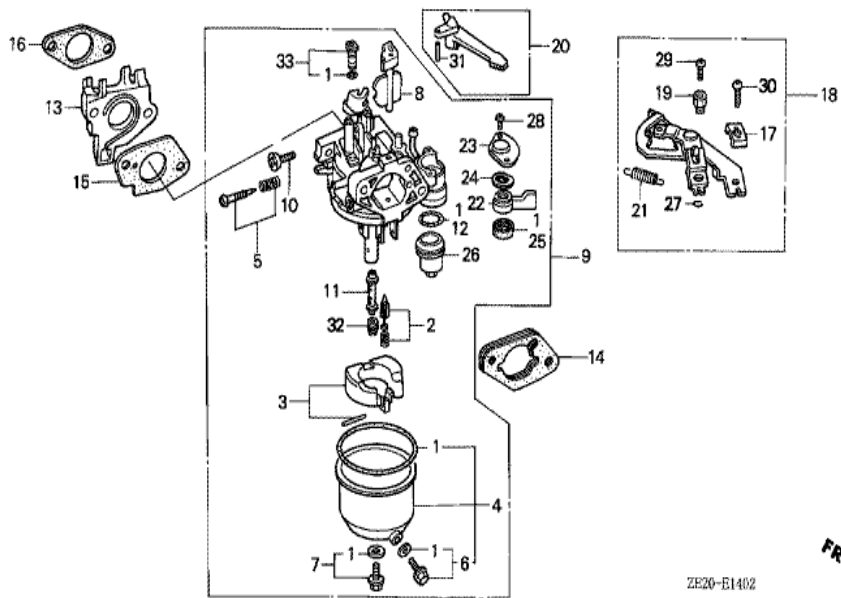

<u>Ref</u>	<u>Partnumber</u>	<u>Description</u>	<u>GX240</u>	<u>Serial Numbers</u>
001	28400-ZE2-003ZA	STARTER ASSY., RECOIL *R8 *	(1)	
002	28410-ZE2-003ZA	CASE COMP., RECOIL STARTER *R8 *	(1)	
003	28420-889-631	REEL COMP., STARTER	(1)	
004	28422-ZE1-711	RATCHET, STARTER	(1)	
005	28423-ZE1-711	SHAFT, RATCHET	(1)	
006	28424-ZE1-711	PLATE, GUIDE	(1)	
007	28431-ZE1-711	PLATE A, FRICTION	(1)	
008	28432-ZG0-003	PLATE B, FRICTION	(1)	
009	28434-ZE1-711	COVER, STARTER REEL	(1)	
010	28441-ZE1-711	SPRING, FRICTION (D=18.5MM / L=20.5MM)	(1)	
011	28442-ZE1-711	SPRING, RETURN	(1)	
012	28461-889-631	GRIP, STARTER	(1)	
013	28462-ZE2-003	ROPE, STARTER	(1)	
<u>Ref</u>	<u>Partnumber</u>	<u>Description</u>	<u>GX240</u>	<u>Serial Numbers</u>
014	90003-ZG0-003	BOLT, REEL COVER	(1)	
015	90011-ZG0-000	BOLT, FLANGE, 6X8	3	

Ref	Partnumber	Description	GX240	Serial Numbers
001	15520-ZE2-003	ALERT UNIT, OIL / SWITCH,	1	
002	16731-ZE2-003	CLIP, TUBE	1	
003	19610-ZE2-000H	COVER COMP., FAN	1	
005	19631-ZE2-010	SHROUD	1	1014290
006	30701-883-000	CLIP, HIGH TENSION CORD (8MM)	1	
009	81329-567-020	GROMMET, DRAIN HOLE	1	1494880
010	90013-883-000	BOLT, FLANGE, 6X12 (CT200)	(N)	
011	90684-ZA0-601	CLIP, HARNESS	(1)	

ZE20-E1402

Ref	Partnumber	Description	GX240	Serial Numbers
001	16010-ZE2-811	GASKET SET	1	BE16B B
001	16010-ZE2-812	GASKET SET	1	BE16B C
002	16011-ZA0-931	VALVE SET, FLOAT	1	
003	16013-ZA0-931	FLOAT SET	1	
004	16015-ZE2-005	CHAMBER SET, FLOAT	1	
005	16016-ZA0-931	SCREW SET, PILOT	1	
006	16024-ZE1-811	SCREW SET, DRAIN	1	
007	16028-ZE0-005	SCREW SET	1	
008	16044-ZE2-005	CHOKE SET	1	
009	16100-ZE2-843	CARBURETOR ASSY. (BE16A B)	1	
009	16100-ZE2-844	CARBURETOR ASSY. (BE16A C)	1	
010	16124-ZE0-005	SCREW, THROTTLE STOP	1	
011	16166-ZE2-015	NOZZLE, MAIN	1	