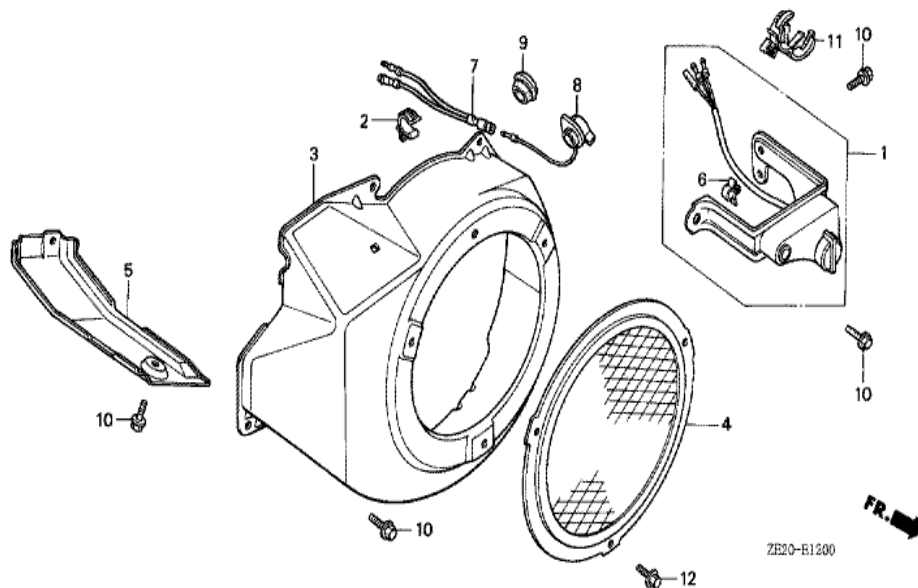

<u>Ref</u>	<u>Partnumber</u>	<u>Description</u>	<u>GX240</u>	<u>Serial Numbers</u>
001	28400-ZE2-003ZA	STARTER ASSY., RECOIL *R8 *	(1)	
002	28410-ZE2-003ZA	CASE COMP., RECOIL STARTER *R8 *	(1)	
003	28420-889-631	REEL COMP., STARTER	(1)	
004	28422-ZE1-711	RATCHET, STARTER	(1)	
005	28423-ZE1-711	SHAFT, RATCHET	(1)	
006	28424-ZE1-711	PLATE, GUIDE	(1)	
007	28431-ZE1-711	PLATE A, FRICTION	(1)	
008	28432-ZG0-003	PLATE B, FRICTION	(1)	
009	28434-ZE1-711	COVER, STARTER REEL	(1)	
010	28441-ZE1-711	SPRING, FRICTION (D=18.5MM / L=20.5MM)	(1)	
011	28442-ZE1-711	SPRING, RETURN	(1)	
012	28461-889-631	GRIP, STARTER	(1)	
013	28462-ZE2-003	ROPE, STARTER	(1)	
<u>Ref</u>	<u>Partnumber</u>	<u>Description</u>	<u>GX240</u>	<u>Serial Numbers</u>
014	90003-ZG0-003	BOLT, REEL COVER	(1)	
015	90011-ZG0-000	BOLT, FLANGE, 6X8	3	

Ref	Partnumber	Description	GX240	Serial Numbers
002	16731-ZE2-003	CLIP, TUBE	1	
003	19610-ZE2-810H	COVER COMP., FAN	1	
005	19631-ZE2-810	SHROUD (STA-TYPE)	1	1014289
005	19631-ZE2-811	SHROUD (STA-TYPE)	1	1014290
008	36100-ZE1-005	SWITCH ASSY., ENGINE STOP	(1)	
010	90013-883-000	BOLT, FLANGE, 6X12 (CT200)	(N)	

ZE20-E1401

Ref	Partnumber	Description	GX240	Serial Numbers
001	16010-ZE2-811	GASKET SET	(1)	BE15B D
001	16010-ZE2-812	GASKET SET	1	BE15B E
002	16011-ZA0-931	VALVE SET, FLOAT	(1)	
003	16013-ZA0-931	FLOAT SET	(1)	
004	16015-ZE2-005	CHAMBER SET, FLOAT	(1)	
005	16016-ZA0-931	SCREW SET, PILOT	(1)	
006	16028-ZE0-005	SCREW SET	(1)	
007	16044-ZE2-005	CHOKE SET	(1)	
008	16100-ZE2-811	CARBURETOR ASSY. (BE15B B)	(1)	1062262
008	16100-ZE2-813	CARBURETOR ASSY. (BE15B D)	1	1062263
008	16100-ZE2-814	CARBURETOR ASSY. (BE15B E)	(1)	
009	16124-ZE0-005	SCREW, THROTTLE STOP	(1)	
010	16166-ZE2-015	NOZZLE, MAIN	(1)	