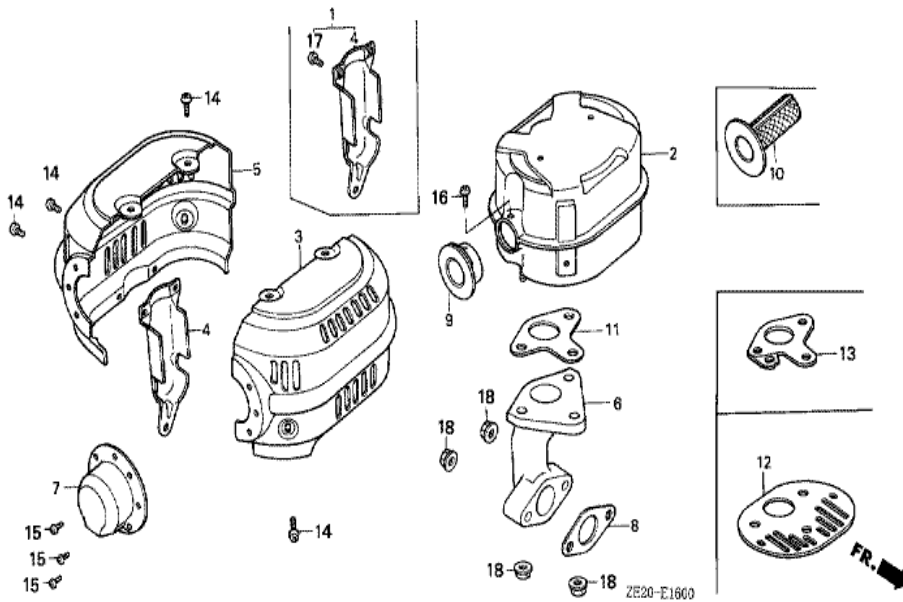

<u>Ref</u>	<u>Partnumber</u>	<u>Description</u>	<u>GX240</u>	<u>Serial Numbers</u>
001	04101-ZE2-000	PROTECTOR, EX. PIPE	(1)	1034877
002	18310-ZE2-003	MUFFLER COMP.	(1)	1119013
002	18310-ZE2-013	MUFFLER COMP.	1	1119014
003	18320-ZE2-003	PROTECTOR, R. MUFFLER	(1)	
004	18323-ZE2-810	PROTECTOR, EX. PIPE	(1)	1034877
004	18323-ZE2-811	PROTECTOR, EX. PIPE	1	1034878
005	18325-ZE2-003	PROTECTOR, L. MUFFLER	(1)	
006	18330-ZE2-000	PIPE, EX.	1	
008	18333-ZE2-000	GASKET, EX. PIPE	1	1072859
008	18333-ZE3-000	GASKET, EX. PIPE	1	1072860
012	18381-ZE2-810	GASKET, MUFFLER (UNDER PROTECTOR)	(1)	3146605
014	90050-ZE1-000	SCREW, TAPPING, 5X8	(6)	
017	93500-050080B	SCREW, PAN, 5X8	(2)	1035115
<u>Ref</u>	<u>Partnumber</u>	<u>Description</u>	<u>GX240</u>	<u>Serial Numbers</u>
018	94050-08000	NUT, FLANGE, 8MM	2