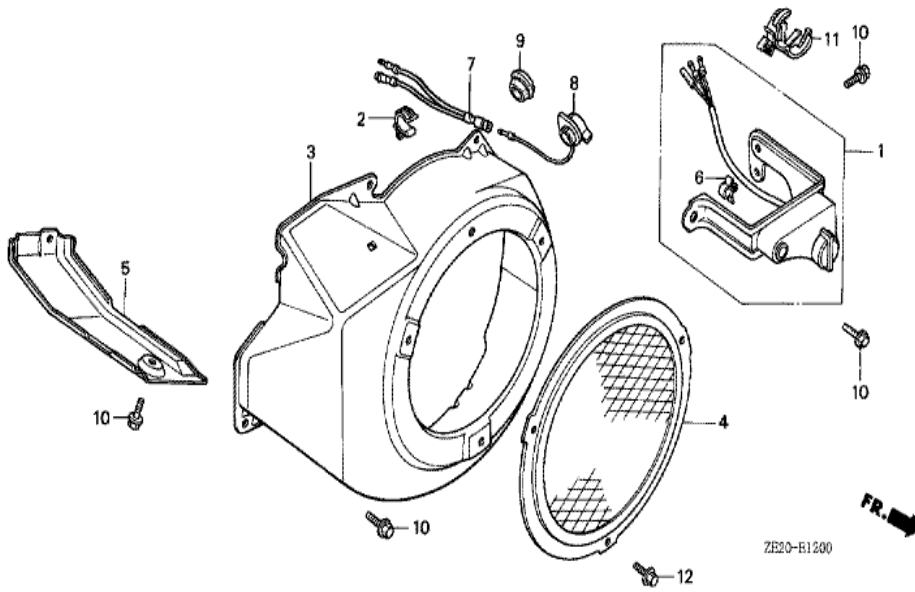

<u>Ref</u>	<u>Partnumber</u>	<u>Description</u>	<u>GX240</u>	<u>Serial Numbers</u>
001	28400-ZE2-003ZA	STARTER ASSY., RECOIL *R8 *	(1)	
002	28410-ZE2-003ZA	CASE COMP., RECOIL STARTER *R8 *	(1)	
003	28420-889-631	REEL COMP., STARTER	(1)	
004	28422-ZE1-711	RATCHET, STARTER	(1)	
005	28423-ZE1-711	SHAFT, RATCHET	(1)	
006	28424-ZE1-711	PLATE, GUIDE	(1)	
007	28431-ZE1-711	PLATE A, FRICTION	(1)	
008	28432-ZG0-003	PLATE B, FRICTION	(1)	
009	28434-ZE1-711	COVER, STARTER REEL	(1)	
010	28441-ZE1-711	SPRING, FRICTION (D=18.5MM / L=20.5MM)	(1)	
011	28442-ZE1-711	SPRING, RETURN	(1)	
012	28461-889-631	GRIP, STARTER	(1)	
013	28462-ZE2-003	ROPE, STARTER	(1)	
<u>Ref</u>	<u>Partnumber</u>	<u>Description</u>	<u>GX240</u>	<u>Serial Numbers</u>
014	90003-ZG0-003	BOLT, REEL COVER	(1)	
015	90011-ZG0-000	BOLT, FLANGE, 6X8	3	

Ref	Partnumber	Description	GX240	Serial Numbers
002	16731-ZE2-003	CLIP, TUBE	1	
003	19610-ZE2-000ZA	COVER COMP., FAN *R8 *	(1)	
005	19631-ZE2-000	SHROUD	1	1014289
005	19631-ZE2-010	SHROUD	1	1014290
008	36100-ZE1-005	SWITCH ASSY., ENGINE STOP	(1)	
010	90013-883-000	BOLT, FLANGE, 6X12 (CT200)	(N)	

ZE20-E1401

Ref	Partnumber	Description	GX240	Serial Numbers
001	16010-ZE2-811	GASKET SET	(1)	BE15B D
001	16010-ZE2-812	GASKET SET	1	BE15B E
002	16011-ZA0-931	VALVE SET, FLOAT	(1)	
003	16013-ZA0-931	FLOAT SET	(1)	
004	16015-ZE2-005	CHAMBER SET, FLOAT	(1)	
005	16016-ZA0-931	SCREW SET, PILOT	(1)	
006	16028-ZE0-005	SCREW SET	(1)	
007	16044-ZE2-005	CHOKE SET	(1)	
008	16100-ZE2-811	CARBURETOR ASSY. (BE15B B)	(1)	1062262
008	16100-ZE2-813	CARBURETOR ASSY. (BE15B D)	1	1062263
008	16100-ZE2-814	CARBURETOR ASSY. (BE15B E)	(1)	
009	16124-ZE0-005	SCREW, THROTTLE STOP	(1)	
010	16166-ZE2-015	NOZZLE, MAIN	(1)	