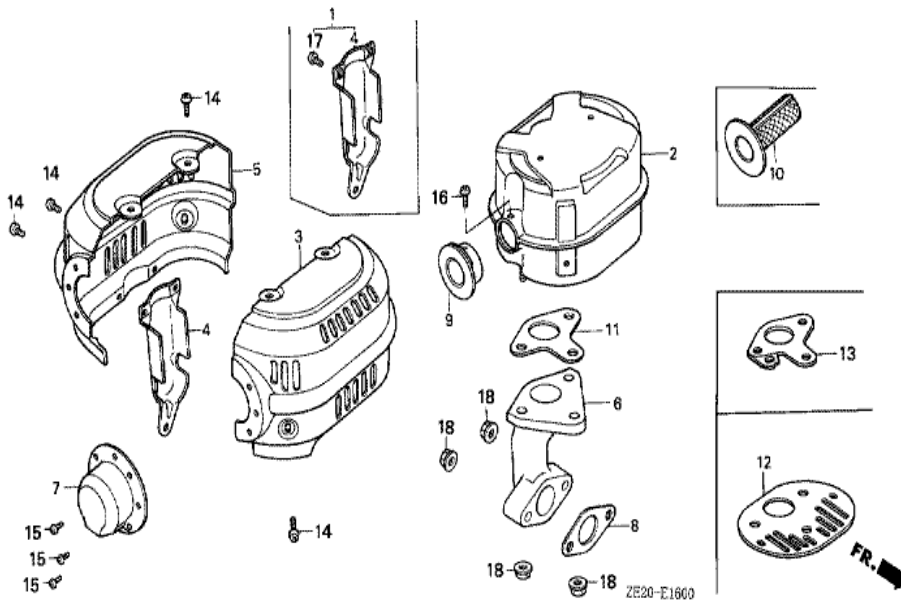

Ref	Partnumber	Description	GX240	Serial Numbers
002	18310-ZE2-822	MUFFLER COMP. (SILENT)	1	
003	18320-ZE2-821	PROTECTOR, R. MUFFLER (SILENT)	(1)	
004	18323-ZE2-811	PROTECTOR, EX. PIPE	1	1034878
005	18325-ZE2-821	PROTECTOR, L. MUFFLER (SILENT)	(1)	
006	18330-ZE2-000	PIPE, EX.	1	
008	18333-ZE2-000	GASKET, EX. PIPE	1	1072859
008	18333-ZE3-000	GASKET, EX. PIPE	1	1072860
009	18336-ZE2-000	FLANGE COMP., BAFFLE	(1)	
011	18381-ZE2-000	GASKET, MUFFLER	1	1381522
014	90050-ZE1-000	SCREW, TAPPING, 5X8	(6)	
016	90055-ZE1-000	SCREW, TAPPING, 4X6	1	1381523
018	94050-08000	NUT, FLANGE, 8MM	2