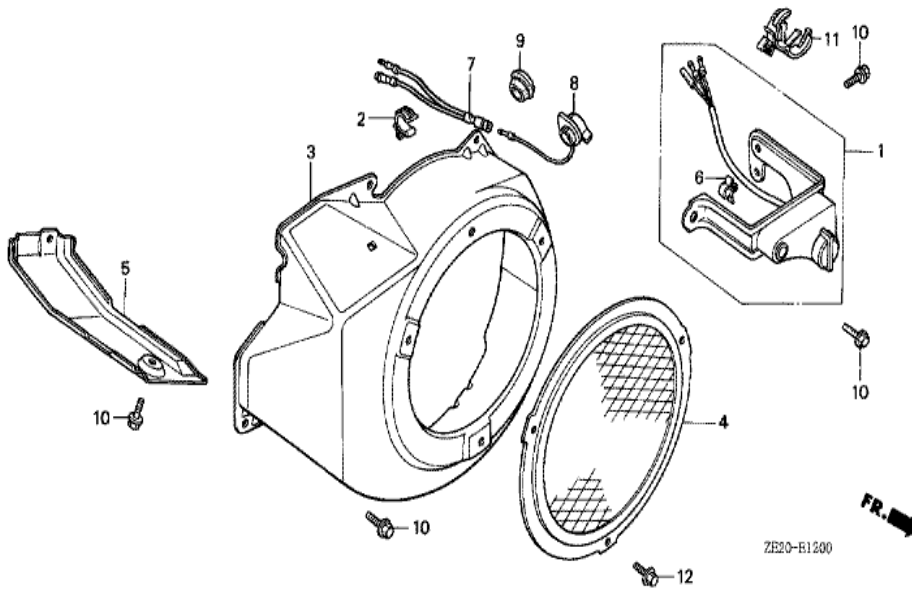

<u>Ref</u>	<u>Partnumber</u>	<u>Description</u>	<u>GX240</u>	<u>Serial Numbers</u>
001	28400-ZE2-003ZA	STARTER ASSY., RECOIL *R8 *	(1)	
002	28410-ZE2-003ZA	CASE COMP., RECOIL STARTER *R8 *	(1)	
003	28420-889-631	REEL COMP., STARTER	(1)	
004	28422-ZE1-711	RATCHET, STARTER	(1)	
005	28423-ZE1-711	SHAFT, RATCHET	(1)	
006	28424-ZE1-711	PLATE, GUIDE	(1)	
007	28431-ZE1-711	PLATE A, FRICTION	(1)	
008	28432-ZG0-003	PLATE B, FRICTION	(1)	
009	28434-ZE1-711	COVER, STARTER REEL	(1)	
010	28441-ZE1-711	SPRING, FRICTION (D=18.5MM / L=20.5MM)	(1)	
011	28442-ZE1-711	SPRING, RETURN	(1)	
012	28461-889-631	GRIP, STARTER	(1)	
013	28462-ZE2-003	ROPE, STARTER	(1)	
<u>Ref</u>	<u>Partnumber</u>	<u>Description</u>	<u>GX240</u>	<u>Serial Numbers</u>
014	90003-ZG0-003	BOLT, REEL COVER	(1)	
015	90011-ZG0-000	BOLT, FLANGE, 6X8	3	

Ref	Partnumber	Description	GX240	Serial Numbers
001	15520-ZE2-003	ALERT UNIT, OIL / SWITCH,	1	
002	16731-ZE2-003	CLIP, TUBE	1	
003	19610-ZE2-000H	COVER COMP., FAN	1	
003	19610-ZE2-000ZA	COVER COMP., FAN *R8 *	(1)	
005	19631-ZE2-010	SHROUD	1	1014290
006	30701-883-000	CLIP, HIGH TENSION CORD (8MM)	1	
009	81329-567-020	GROMMET, DRAIN HOLE	1	1494880
010	90013-883-000	BOLT, FLANGE, 6X12 (CT200)	(N)	
011	90684-ZA0-601	CLIP, HARNESS	(1)	

Ref	Partnumber	Description	GX240	Serial Numbers
001	16010-ZE2-811	GASKET SET	1	BE16B B
001	16010-ZE2-812	GASKET SET	1	BE16B C
002	16011-ZA0-931	VALVE SET, FLOAT	1	
003	16013-ZA0-931	FLOAT SET	1	
004	16015-ZE2-005	CHAMBER SET, FLOAT	1	
005	16016-ZA0-931	SCREW SET, PILOT	1	
006	16024-ZE1-811	SCREW SET, DRAIN	1	
007	16028-ZE0-005	SCREW SET	1	
008	16044-ZE2-005	CHOKE SET	1	
009	16100-ZE2-843	CARBURETOR ASSY. (BE16A B)	1	
009	16100-ZE2-844	CARBURETOR ASSY. (BE16A C)	1	
010	16124-ZE0-005	SCREW, THROTTLE STOP	1	
011	16166-ZE2-015	NOZZLE, MAIN	1	