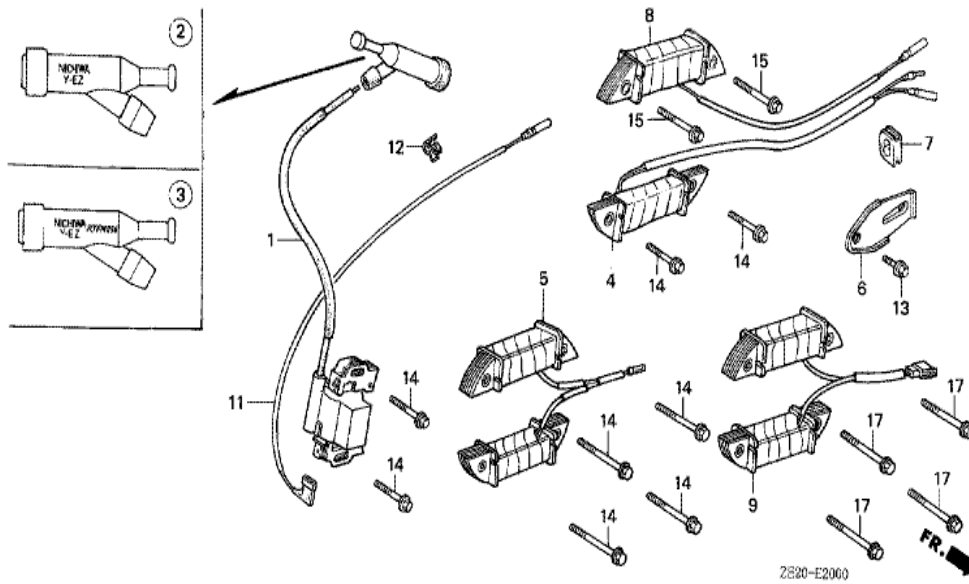

Ref	Partnumber	Description	GX240	Serial Numbers
001	30500-ZE2-003	COIL ASSY., IGNITION	(1)	1512433
001	30500-ZE2-013	COIL ASSY., IGNITION	1	1512434
003	30700-ZE1-013	CAP ASSY., NOISE SUPPRESSOR (NICHIIWA Y-E	(1)	
007	31512-ZE2-000	GROMMET, CORD	1	
011	36101-ZE1-010	CORD, STOP SWITCH (370MM)	1	1512434
011	36101-ZE2-000	CORD, STOP SWITCH	(1)	1512433
012	36103-ZE1-000	HOLDER, STOP SWITCH CORD	2	1487105
014	90015-883-000	BOLT, FLANGE, 6X28 (CT200)	(2)