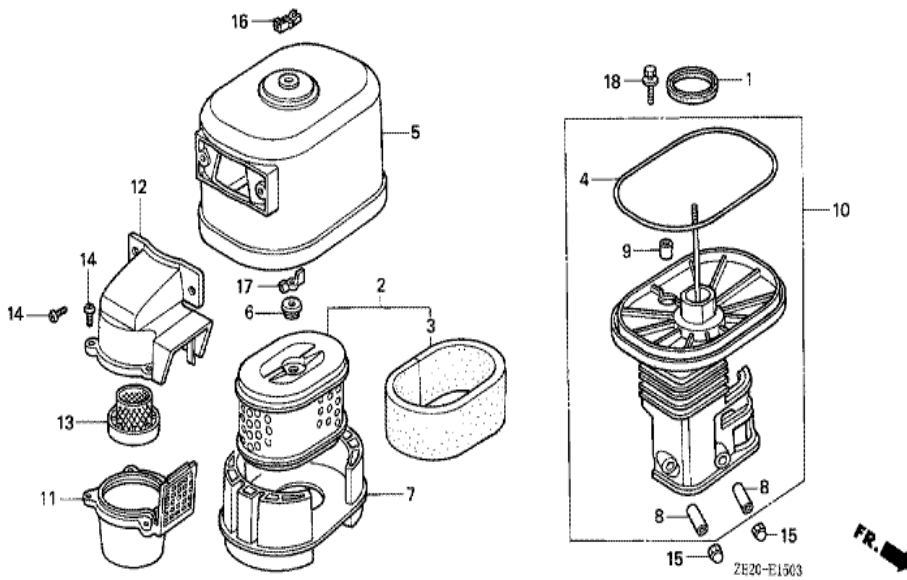

<u>Ref</u>	<u>Partnumber</u>	<u>Description</u>	<u>GX240</u>	<u>Serial Numbers</u>
001	16271-ZE2-000	PACKING, ELBOW	1	
002	17210-ZE3-000	ELEMENT, AIR CLEANER	1	
002	17210-ZE3-010	ELEMENT, AIR CLEANER	1	
003	17218-ZE3-000	FILTER, OUTER	1	
004	17219-ZE3-840	PACKING, AIR CLEANER COVER	1	
005	17230-ZE3-841	COVER COMP., AIR CLEANER (CYCLONE)	1	
006	17232-891-000	GROMMET, AIR CLEANER	1	
007	17235-ZE2-820	NOSE, SILENCER	1	
008	17238-ZE2-310	COLLAR, AIR CLEANER	2	
009	17239-ZE1-000	COLLAR B, AIR CLEANER	1	1166938
009	17239-ZE3-840	COLLAR B, AIR CLEANER	1	1166939
010	17410-ZE3-840	ELBOW COMP., AIR CLEANER	1	
011	17470-ZE3-841	CASE COMP., PRE AIR CLEANER	1	
<u>Ref</u>	<u>Partnumber</u>	<u>Description</u>	<u>GX240</u>	<u>Serial Numbers</u>
012	17475-ZE3-841	CAP, PRE AIR CLEANER	1	
013	17476-ZE3-841	GUIDE, PRE AIR CLEANER	1	
014	90142-MB0-000	SCREW, PAN, 5X16.5	5	
015	90201-415-000	NUT, CAP, 6MM	2	
016	90203-PB2-000	NUT, AIR CLEANER COVER (DACRO COATING)	1	
017	90325-044-000	NUT, TOOL BOX SETTING	1	
018	93494-0602008	BOLT-WASHER, 6X20	1