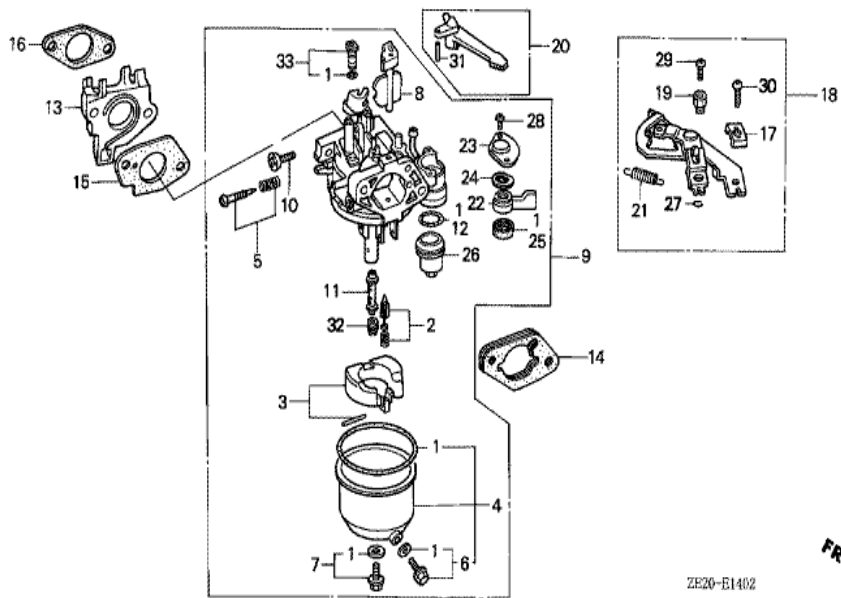

<u>Ref</u>	<u>Partnumber</u>	<u>Description</u>	<u>GX240</u>	<u>Serial Numbers</u>
001	28400-ZE2-003ZA	STARTER ASSY., RECOIL *R8 *	(1)	
002	28410-ZE2-003ZA	CASE COMP., RECOIL STARTER *R8 *	(1)	
003	28420-889-631	REEL COMP., STARTER	(1)	
004	28422-ZE1-711	RATCHET, STARTER	(1)	
005	28423-ZE1-711	SHAFT, RATCHET	(1)	
006	28424-ZE1-711	PLATE, GUIDE	(1)	
007	28431-ZE1-711	PLATE A, FRICTION	(1)	
008	28432-ZG0-003	PLATE B, FRICTION	(1)	
009	28434-ZE1-711	COVER, STARTER REEL	(1)	
010	28441-ZE1-711	SPRING, FRICTION (D=18.5MM / L=20.5MM)	(1)	
011	28442-ZE1-711	SPRING, RETURN	(1)	
012	28461-889-631	GRIP, STARTER	(1)	
013	28462-ZE2-003	ROPE, STARTER	(1)	
<u>Ref</u>	<u>Partnumber</u>	<u>Description</u>	<u>GX240</u>	<u>Serial Numbers</u>
014	90003-ZG0-003	BOLT, REEL COVER	(1)	
015	90011-ZG0-000	BOLT, FLANGE, 6X8	3	

Ref	Partnumber	Description	GX240	Serial Numbers
001	15520-ZE2-003	ALERT UNIT, OIL / SWITCH,	1	
002	16731-ZE2-003	CLIP, TUBE	1	
003	19610-ZE2-000H	COVER COMP., FAN	1	
003	19610-ZE2-000ZA	COVER COMP., FAN *R8 *	(1)	
005	19631-ZE2-010	SHROUD	1	1014290
006	30701-883-000	CLIP, HIGH TENSION CORD (8MM)	1	
009	81329-567-020	GROMMET, DRAIN HOLE	1	1494880
010	90013-883-000	BOLT, FLANGE, 6X12 (CT200)	(N)	
011	90684-ZA0-601	CLIP, HARNESS	(1)	

Ref	Partnumber	Description	GX240	Serial Numbers
001	16010-ZE2-811	GASKET SET	1	BE16B B
001	16010-ZE2-812	GASKET SET	1	BE16B C
002	16011-ZA0-931	VALVE SET, FLOAT	1	
003	16013-ZA0-931	FLOAT SET	1	
004	16015-ZE2-005	CHAMBER SET, FLOAT	1	
005	16016-ZA0-931	SCREW SET, PILOT	1	
006	16024-ZE1-811	SCREW SET, DRAIN	1	
007	16028-ZE0-005	SCREW SET	1	
008	16044-ZE2-005	CHOKE SET	1	
009	16100-ZE2-843	CARBURETOR ASSY. (BE16A B)	1	
009	16100-ZE2-844	CARBURETOR ASSY. (BE16A C)	1	
010	16124-ZE0-005	SCREW, THROTTLE STOP	1	
011	16166-ZE2-015	NOZZLE, MAIN	1	