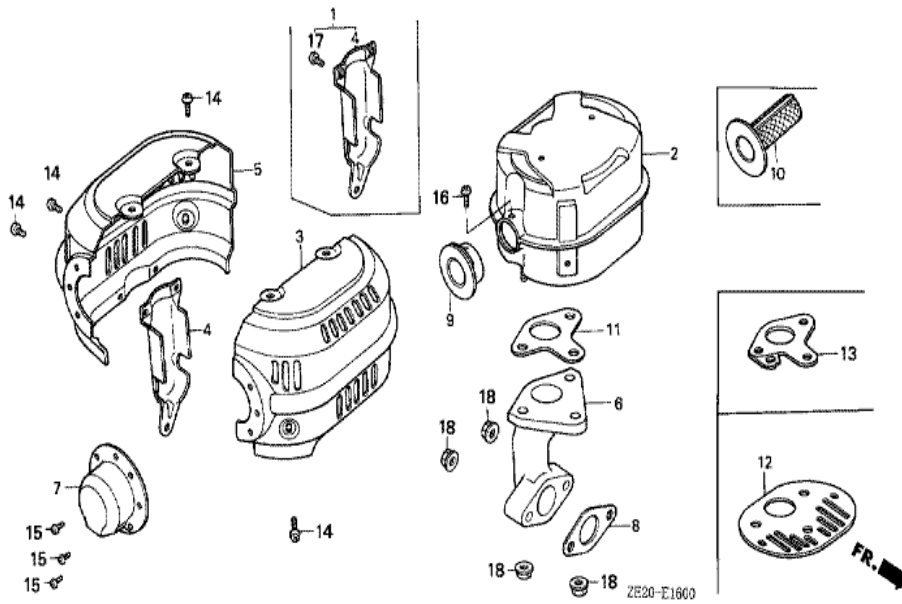

Ref	Partnumber	Description	GX240	Serial Numbers
002	18310-ZE2-013	MUFFLER COMP.	1	1119014
003	18320-ZE2-003	PROTECTOR, R. MUFFLER	(1)	
005	18325-ZE2-003	PROTECTOR, L. MUFFLER	(1)	
006	18330-ZE2-000	PIPE, EX.	1	
008	18333-ZE3-000	GASKET, EX. PIPE	1	1072860
011	18381-ZE2-000	GASKET, MUFFLER	1	1381522
014	90050-ZE1-000	SCREW, TAPPING, 5X8	(6)	
018	94050-08000	NUT, FLANGE, 8MM	2