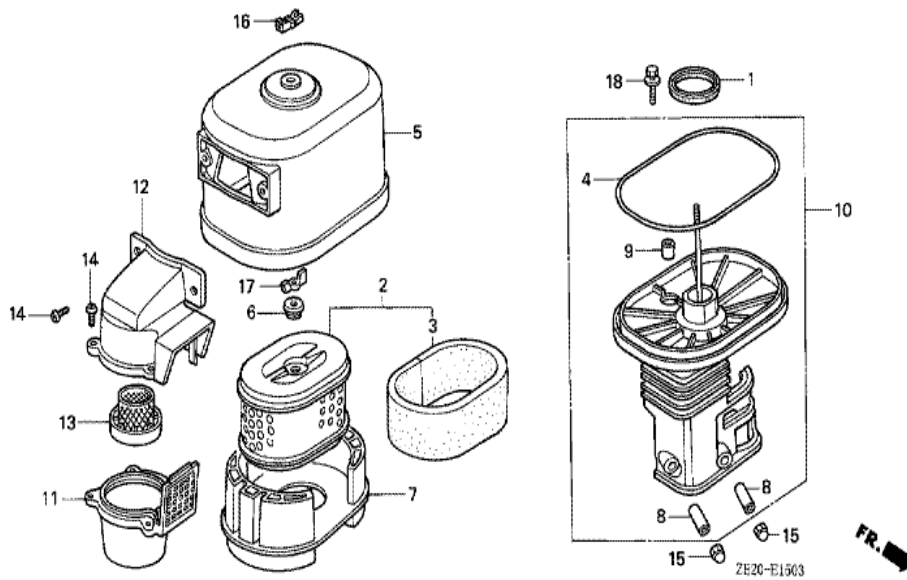

Ref	Partnumber	Description	GX240	Serial Numbers
002	16731-ZE2-003	CLIP, TUBE	1	
003	19610-ZE2-000H	COVER COMP., FAN	1	
005	19631-ZE2-010	SHROUD	1	1014290
008	36100-ZE1-005	SWITCH ASSY., ENGINE STOP	(1)	
010	90013-883-000	BOLT, FLANGE, 6X12 (CT200)	(N)	

ZE20-E1402

Ref	Partnumber	Description	GX240	Serial Numbers
001	16010-ZE2-811	GASKET SET	1	BE16B B
001	16010-ZE2-812	GASKET SET	1	BE16B C
002	16011-ZA0-931	VALVE SET, FLOAT	1	
003	16013-ZA0-931	FLOAT SET	1	
004	16015-ZE2-005	CHAMBER SET, FLOAT	1	
005	16016-ZA0-931	SCREW SET, PILOT	1	
006	16024-ZE1-811	SCREW SET, DRAIN	1	
007	16028-ZE0-005	SCREW SET	1	
008	16044-ZE2-005	CHOKE SET	1	
009	16100-ZE2-843	CARBURETOR ASSY. (BE16A B)	1	
009	16100-ZE2-844	CARBURETOR ASSY. (BE16A C)	1	
010	16124-ZE0-005	SCREW, THROTTLE STOP	1	
011	16166-ZE2-015	NOZZLE, MAIN	1	

<u>Ref</u>	<u>Partnumber</u>	<u>Description</u>	<u>GX240</u>	<u>Serial Numbers</u>
012	16173-001-004	PACKING, FUEL STRAINER CUP	1	
013	16211-ZE2-000	INSULATOR, CARBURETOR	1	
014	16220-ZA0-702	SPACER COMP., CARBURETOR	1	
015	16221-ZA0-700	PACKING, CARBURETOR	1	
016	16223-ZA0-700	PACKING, INSULATOR	1	
020	16610-ZE1-000	LEVER COMP., CHOKE (STD.)	1	
022	16953-ZE1-811	LEVER, COCK	1	
023	16954-ZF0-841	PLATE, LEVER SETTING	1	
024	16956-ZE1-811	SPRING, COCK LEVER	1	
025	16957-ZE1-811	PACKING, FUEL COCK	1	BE16B B
025	16957-ZE1-812	PACKING, FUEL COCK	1	BE16A C
026	16967-ZE0-811	CUP, FUEL STRAINER	1	
028	93500-030081G	SCREW, PAN, 3X8	2	BE16B C
028	93500-030081H	SCREW, PAN, 3X8	2	BE16B B
031	94305-20122	PIN, SPRING, 2X12	1	
032	99101-1240880	JET, MAIN, #88	(1)	
032	99101-1240900	JET, MAIN, #90	(1)	
032	99101-1240920	JET, MAIN, #92	1	BE16A A
033	99204-ZE20380	JET SET, PILOT, #38	1	