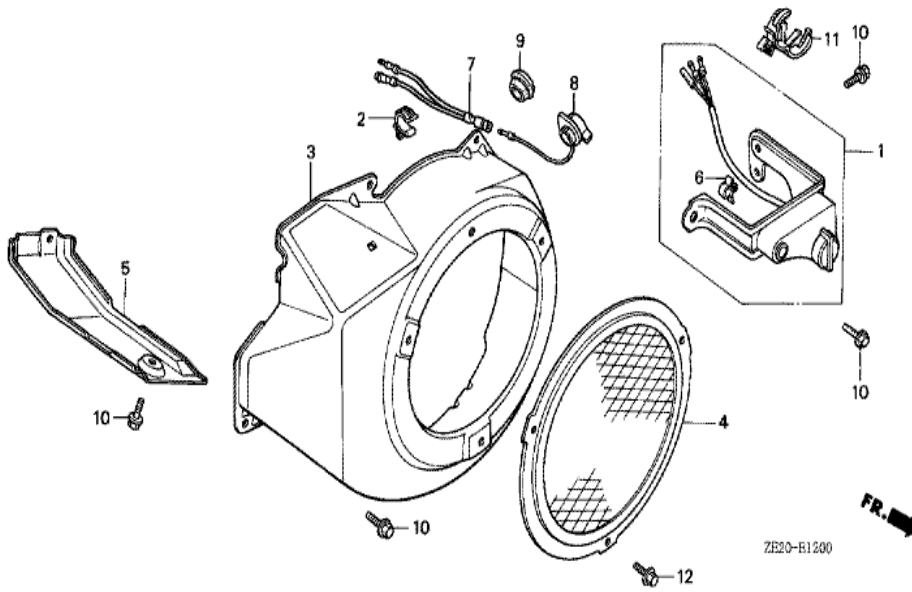

<u>Ref</u>	<u>Partnumber</u>	<u>Description</u>	<u>GX240</u>	<u>Serial Numbers</u>
001	28400-ZE2-003ZA	STARTER ASSY., RECOIL *R8 *	(1)	
002	28410-ZE2-003ZA	CASE COMP., RECOIL STARTER *R8 *	(1)	
003	28420-889-631	REEL COMP., STARTER	(1)	
004	28422-ZE1-711	RATCHET, STARTER	(1)	
005	28423-ZE1-711	SHAFT, RATCHET	(1)	
006	28424-ZE1-711	PLATE, GUIDE	(1)	
007	28431-ZE1-711	PLATE A, FRICTION	(1)	
008	28432-ZG0-003	PLATE B, FRICTION	(1)	
009	28434-ZE1-711	COVER, STARTER REEL	(1)	
010	28441-ZE1-711	SPRING, FRICTION (D=18.5MM / L=20.5MM)	(1)	
011	28442-ZE1-711	SPRING, RETURN	(1)	
012	28461-889-631	GRIP, STARTER	(1)	
013	28462-ZE2-003	ROPE, STARTER	(1)	
<u>Ref</u>	<u>Partnumber</u>	<u>Description</u>	<u>GX240</u>	<u>Serial Numbers</u>
014	90003-ZG0-003	BOLT, REEL COVER	(1)	
015	90011-ZG0-000	BOLT, FLANGE, 6X8	3	

Ref	Partnumber	Description	GX240	Serial Numbers
002	16731-ZE2-003	CLIP, TUBE	1	
003	19610-ZE2-000H	COVER COMP., FAN	1	
005	19631-ZE2-010	SHROUD	1	1014290
008	36100-ZE1-005	SWITCH ASSY., ENGINE STOP	(1)	
010	90013-883-000	BOLT, FLANGE, 6X12 (CT200)	(N)	

ZE20-E1402

Ref	Partnumber	Description	GX240	Serial Numbers
001	16010-ZE2-811	GASKET SET	1	BE16B B
001	16010-ZE2-812	GASKET SET	1	BE16B C
002	16011-ZA0-931	VALVE SET, FLOAT	1	
003	16013-ZA0-931	FLOAT SET	1	
004	16015-ZE2-005	CHAMBER SET, FLOAT	1	
005	16016-ZA0-931	SCREW SET, PILOT	1	
006	16024-ZE1-811	SCREW SET, DRAIN	1	
007	16028-ZE0-005	SCREW SET	1	
008	16044-ZE2-005	CHOKE SET	1	
009	16100-ZE2-843	CARBURETOR ASSY. (BE16A B)	1	
009	16100-ZE2-844	CARBURETOR ASSY. (BE16A C)	1	
010	16124-ZE0-005	SCREW, THROTTLE STOP	1	
011	16166-ZE2-015	NOZZLE, MAIN	1	