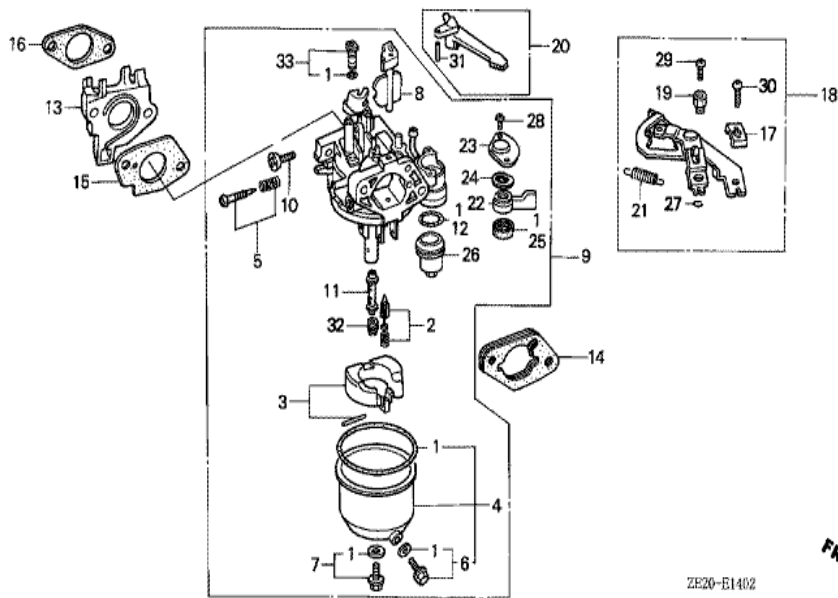

<u>Ref</u>	<u>Partnumber</u>	<u>Description</u>	<u>GX240</u>	<u>Serial Numbers</u>
001	28400-ZE2-003ZA	STARTER ASSY., RECOIL *R8 *	(1)	
002	28410-ZE2-003ZA	CASE COMP., RECOIL STARTER *R8 *	(1)	
003	28420-889-631	REEL COMP., STARTER	(1)	
004	28422-ZE1-711	RATCHET, STARTER	(1)	
005	28423-ZE1-711	SHAFT, RATCHET	(1)	
006	28424-ZE1-711	PLATE, GUIDE	(1)	
007	28431-ZE1-711	PLATE A, FRICTION	(1)	
008	28432-ZG0-003	PLATE B, FRICTION	(1)	
009	28434-ZE1-711	COVER, STARTER REEL	(1)	
010	28441-ZE1-711	SPRING, FRICTION (D=18.5MM / L=20.5MM)	(1)	
011	28442-ZE1-711	SPRING, RETURN	(1)	
012	28461-889-631	GRIP, STARTER	(1)	
013	28462-ZE2-003	ROPE, STARTER	(1)	
<u>Ref</u>	<u>Partnumber</u>	<u>Description</u>	<u>GX240</u>	<u>Serial Numbers</u>
014	90003-ZG0-003	BOLT, REEL COVER	(1)	
015	90011-ZG0-000	BOLT, FLANGE, 6X8	3	

Ref	Partnumber	Description	GX240	Serial Numbers
002	16731-ZE2-003	CLIP, TUBE	1	
003	19610-ZE2-000H	COVER COMP., FAN	1	
005	19631-ZE2-010	SHROUD	1	1014290
008	36100-ZE1-005	SWITCH ASSY., ENGINE STOP	(1)	
010	90013-883-000	BOLT, FLANGE, 6X12 (CT200)	(N)	

ZE20-E1402

Ref	Partnumber	Description	GX240	Serial Numbers
001	16010-ZE2-811	GASKET SET	1	BE16B B
001	16010-ZE2-812	GASKET SET	1	BE16B C
002	16011-ZA0-931	VALVE SET, FLOAT	1	
003	16013-ZA0-931	FLOAT SET	1	
004	16015-ZE2-005	CHAMBER SET, FLOAT	1	
005	16016-ZA0-931	SCREW SET, PILOT	1	
006	16024-ZE1-811	SCREW SET, DRAIN	1	
007	16028-ZE0-005	SCREW SET	1	
008	16044-ZE2-005	CHOKE SET	1	
009	16100-ZE2-843	CARBURETOR ASSY. (BE16A B)	1	
009	16100-ZE2-844	CARBURETOR ASSY. (BE16A C)	1	
010	16124-ZE0-005	SCREW, THROTTLE STOP	1	
011	16166-ZE2-015	NOZZLE, MAIN	1	