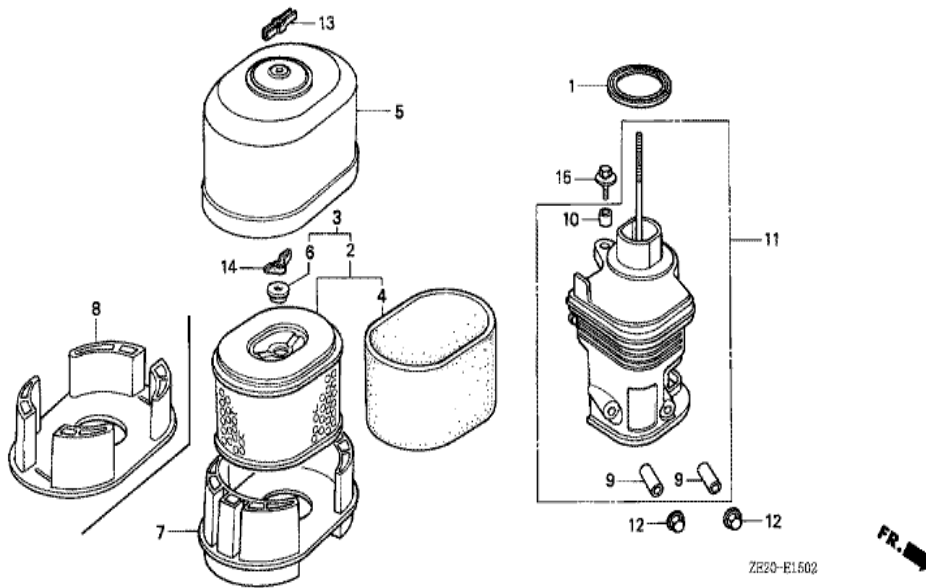

<u>Ref</u>	<u>Partnumber</u>	<u>Description</u>	<u>GX240</u>	<u>Serial Numbers</u>
001	16271-ZE2-000	PACKING, ELBOW	(1)	
002	17210-ZE2-821	ELEMENT, AIR CLEANER (DUAL)	(1)	
003	17210-ZE2-822	ELEMENT, AIR CLEANER (DUAL)	(1)	
004	17218-ZE2-821	FILTER, OUTER	(1)	
005	17230-ZE2-820	COVER, AIR CLEANER (DUAL)	(1)	
006	17232-891-000	GROMMET, AIR CLEANER	(1)	
009	17238-ZE2-300	COLLAR, AIR CLEANER	(2)	1095731
009	17238-ZE2-310	COLLAR, AIR CLEANER	2	1095732
010	17239-ZE1-000	COLLAR B, AIR CLEANER	(1)	
011	17410-ZE2-000	ELBOW COMP., AIR CLEANER	(1)	1014240
011	17410-ZE2-010	ELBOW COMP., AIR CLEANER	(1)	1014241 1095731
011	17410-ZE2-020	ELBOW COMP., AIR CLEANER	1	1095732
012	90201-415-000	NUT, CAP, 6MM	(2)	
<u>Ref</u>	<u>Partnumber</u>	<u>Description</u>	<u>GX240</u>	<u>Serial Numbers</u>
013	90203-PB2-000	NUT, AIR CLEANER COVER (DACRO COATING)	1	
014	90325-044-000	NUT, TOOL BOX SETTING	(1)	
015	93494-0602008	BOLT-WASHER, 6X20	(1)