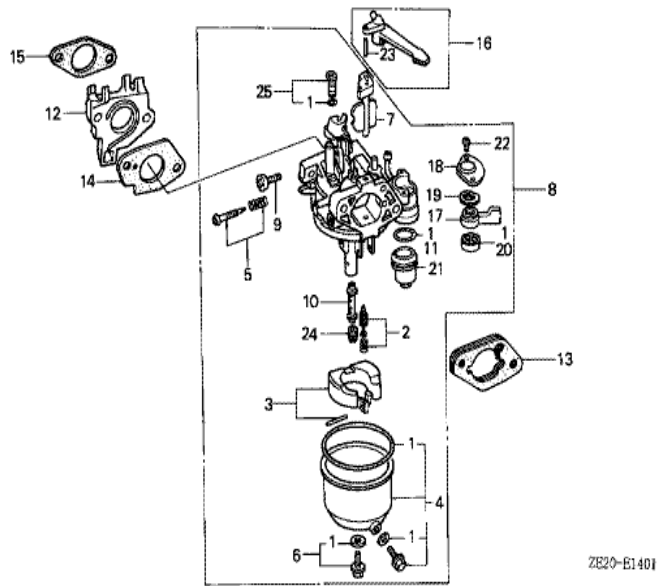

<u>Ref</u>	<u>Partnumber</u>	<u>Description</u>	<u>GX240</u>	<u>Serial Numbers</u>
001	28400-ZE2-003ZA	STARTER ASSY., RECOIL *R8 *	(1)	
002	28410-ZE2-003ZA	CASE COMP., RECOIL STARTER *R8 *	(1)	
003	28420-889-631	REEL COMP., STARTER	(1)	
004	28422-ZE1-711	RATCHET, STARTER	(1)	
005	28423-ZE1-711	SHAFT, RATCHET	(1)	
006	28424-ZE1-711	PLATE, GUIDE	(1)	
007	28431-ZE1-711	PLATE A, FRICTION	(1)	
008	28432-ZG0-003	PLATE B, FRICTION	(1)	
009	28434-ZE1-711	COVER, STARTER REEL	(1)	
010	28441-ZE1-711	SPRING, FRICTION (D=18.5MM / L=20.5MM)	(1)	
011	28442-ZE1-711	SPRING, RETURN	(1)	
012	28461-889-631	GRIP, STARTER	(1)	
013	28462-ZE2-003	ROPE, STARTER	(1)	
<u>Ref</u>	<u>Partnumber</u>	<u>Description</u>	<u>GX240</u>	<u>Serial Numbers</u>
014	90003-ZG0-003	BOLT, REEL COVER	(1)	
015	90011-ZG0-000	BOLT, FLANGE, 6X8	3	

Ref	Partnumber	Description	GX240	Serial Numbers
001	15520-ZE2-003	ALERT UNIT, OIL / SWITCH,	1	
002	16731-ZE2-003	CLIP, TUBE	1	
003	19610-ZE2-000H	COVER COMP., FAN	1	
003	19610-ZE2-000ZA	COVER COMP., FAN *R8 *	(1)	
005	19631-ZE2-000	SHROUD	1	1014289
005	19631-ZE2-010	SHROUD	1	1014290
006	30701-883-000	CLIP, HIGH TENSION CORD (8MM)	1	
009	81329-567-020	GROMMET, DRAIN HOLE	1	1494880
010	90013-883-000	BOLT, FLANGE, 6X12 (CT200)	(N)	
011	90684-ZA0-601	CLIP, HARNESS	(1)	

Ref	Partnumber	Description	GX240	Serial Numbers
001	16010-ZE2-811	GASKET SET	(1)	BE15B D
001	16010-ZE2-812	GASKET SET	1	BE15B E
002	16011-ZA0-931	VALVE SET, FLOAT	(1)	
003	16013-ZA0-931	FLOAT SET	(1)	
004	16015-ZE2-005	CHAMBER SET, FLOAT	(1)	
005	16016-ZA0-931	SCREW SET, PILOT	(1)	
006	16028-ZE0-005	SCREW SET	(1)	
007	16044-ZE2-005	CHOKE SET	(1)	
008	16100-ZE2-811	CARBURETOR ASSY. (BE15B B)	(1)	1062262
008	16100-ZE2-813	CARBURETOR ASSY. (BE15B D)	1	1062263
008	16100-ZE2-814	CARBURETOR ASSY. (BE15B E)	(1)	
009	16124-ZE0-005	SCREW, THROTTLE STOP	(1)	
010	16166-ZE2-015	NOZZLE, MAIN	(1)	