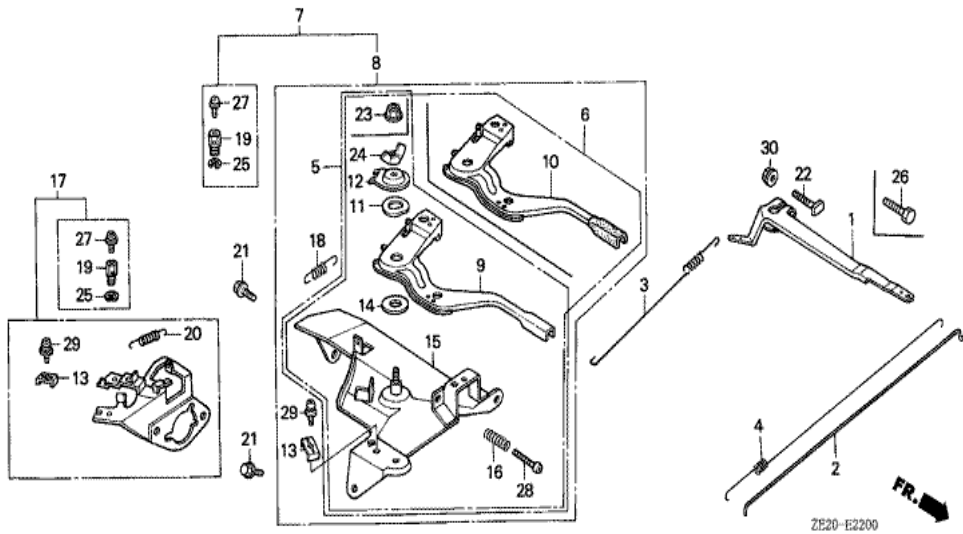

<u>Ref</u>	<u>Partnumber</u>	<u>Description</u>	<u>GX240</u>	<u>Serial Numbers</u>
001	16551-ZE2-000	ARM, GOVERNOR	1	
002	16555-ZE2-000	ROD, GOVERNOR	1	
003	16561-ZE2-000	SPRING, GOVERNOR (L=145.0MM) (WIRE DIAME	1	
004	16562-ZE2-000	SPRING, THROTTLE RETURN	1	
008	16570-ZE2-820	CONTROL ASSY. (REMOTE)	1	
008	16570-ZE2-821	CONTROL ASSY. (REMOTE)	(1)	1519063
008	16570-ZE2-W20	CONTROL ASSY. (REMOTE)	(1)	1519064
009	16571-ZE2-000	LEVER, CONTROL	(1)	1519063
009	16571-ZE2-W00	LEVER, CONTROL	(1)	1519064
011	16574-ZE1-000	SPRING, LEVER	(1)	
012	16575-ZE2-000	WASHER, CONTROL LEVER	(1)	1519063
012	16575-ZE2-W00	WASHER, CONTROL LEVER	(1)	1519064
013	16576-891-000	HOLDER, CABLE	(1)	
<u>Ref</u>	<u>Partnumber</u>	<u>Description</u>	<u>GX240</u>	<u>Serial Numbers</u>
014	16578-ZE1-000	SPACER, CONTROL LEVER	(1)	
015	16581-ZE2-000	BASE COMP., CONTROL	(1)	
015	16581-ZE2-010	BASE COMP., CONTROL	(1)	1519063
015	16581-ZE2-W00	BASE COMP., CONTROL (###)	(1)	1519064
016	16584-883-300	SPRING, CONTROL ADJUSTING	(1)	
018	16592-883-310	SPRING, CABLE RETURN	(1)	
021	90013-883-000	BOLT, FLANGE, 6X12 (CT200)	2	
022	90015-ZE5-010	BOLT, GOVERNOR ARM	1	1094202
023	90114-SA0-000	NUT, SELF-LOCK, 6MM	(1)	1519064
024	90352-883-003	NUT, WING, 6MM	(1)	1519063
026	92000-06022	BOLT, HEX., 6X22	1	1094201
026	92000-060220A	BOLT, HEX., 6X22	1	1094201
028	93500-050280A	SCREW, PAN, 5X28	(1)	
029	93500-050160A	SCREW, PAN, 5X16	(1)	1519064
029	93893-0501600	SCREW-WASHER, 5X16	(1)	1519063
030	94050-06000	NUT, FLANGE, 6MM	1