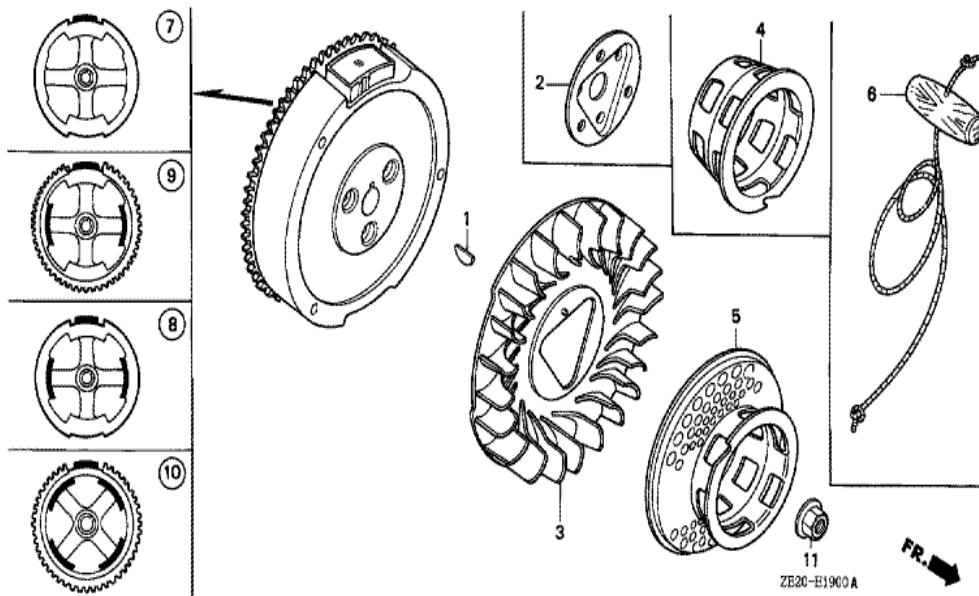

Ref	Partnumber	Description	GX240	Serial Numbers
001	13331-357-000	KEY, SPECIAL WOODRUFF, 25X18	1	
001	90741-ZE2-000	KEY, SPECIAL WOODRUFF, 25X18	1	
003	19511-ZE2-000	FAN, COOLING	1	
005	28451-ZE2-811	PULLEY COMP., STARTER	(1)	
007	31100-ZE2-000	FLYWHEEL COMP.	(1)	
011	90201-889-000	NUT, SPECIAL, 16X1.5	1	
011	90201-ZE3-790	NUT, SPECIAL, 16MM	1