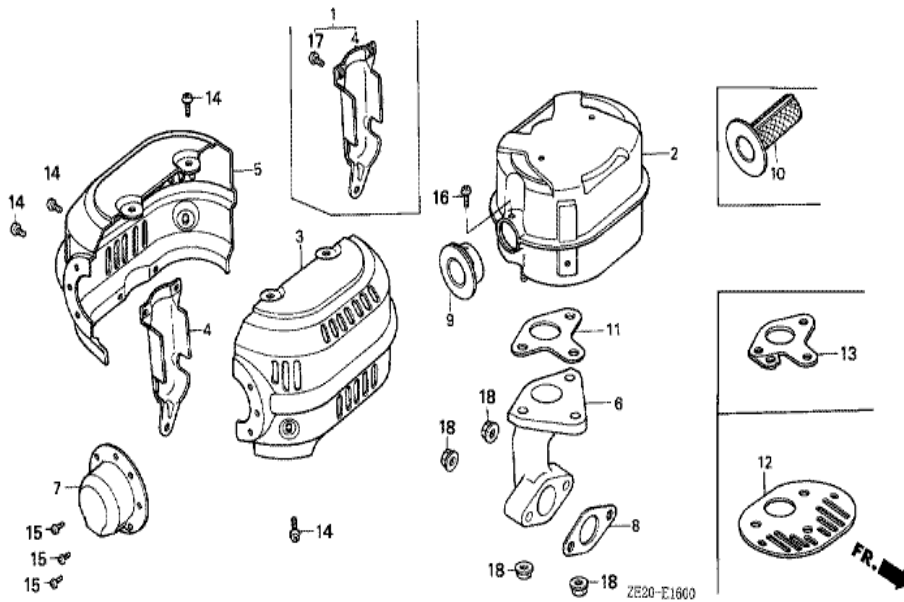

<u>Ref</u>	<u>Partnumber</u>	<u>Description</u>	<u>GX240</u>	<u>Serial Numbers</u>
001	04101-ZE2-000	PROTECTOR, EX. PIPE	(1)	1034877
002	18310-ZE2-003	MUFFLER COMP.	(1)	1119013
002	18310-ZE2-013	MUFFLER COMP.	1	1119014
003	18320-ZE2-003	PROTECTOR, R. MUFFLER	(1)	
004	18323-ZE2-810	PROTECTOR, EX. PIPE	(1)	1034877
004	18323-ZE2-811	PROTECTOR, EX. PIPE	1	1034878
005	18325-ZE2-003	PROTECTOR, L. MUFFLER	(1)	
006	18330-ZE2-000	PIPE, EX.	1	
007	18331-ZE2-810	CAP, MUFFLER	(1)	
008	18333-ZE2-000	GASKET, EX. PIPE	1	1072859
008	18333-ZE3-000	GASKET, EX. PIPE	1	1072860
010	18355-ZE2-010	ARRESTER, SPARK	1	
011	18381-ZE2-000	GASKET, MUFFLER	1	1381522
<u>Ref</u>	<u>Partnumber</u>	<u>Description</u>	<u>GX240</u>	<u>Serial Numbers</u>
013	18381-ZE2-820	GASKET, MUFFLER (ARRESTER)	1	1381523
014	90050-ZE1-000	SCREW, TAPPING, 5X8	(6)	
014	90050-ZE1-000	SCREW, TAPPING, 5X8	6	1034878
015	90055-ZE1-000	SCREW, TAPPING, 4X6	(3)	
016	90055-ZE1-000	SCREW, TAPPING, 4X6	1	1381523
017	93500-050080B	SCREW, PAN, 5X8	(2)	1035115
018	94050-08000	NUT, FLANGE, 8MM	2