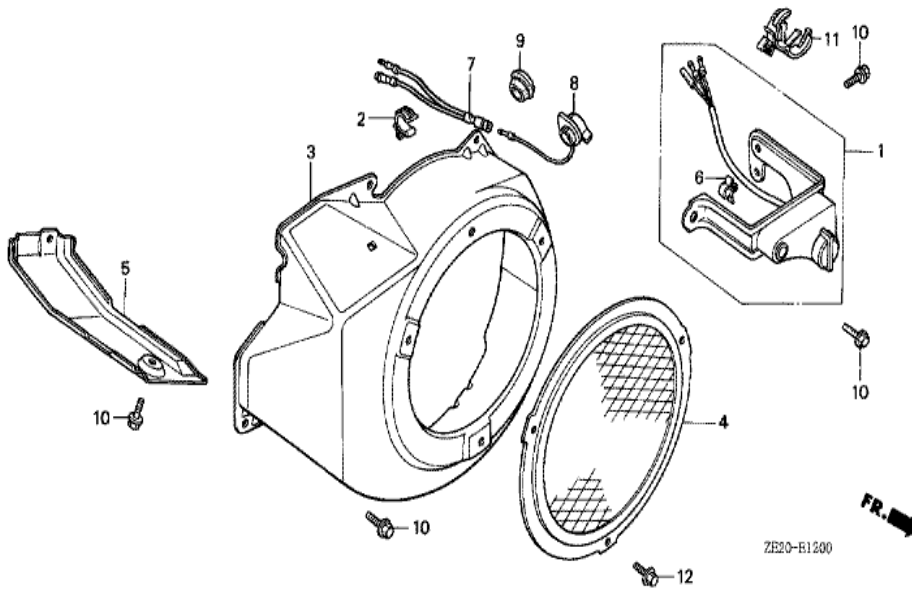

<u>Ref</u>	<u>Partnumber</u>	<u>Description</u>	<u>GX240</u>	<u>Serial Numbers</u>
001	28400-ZE2-003ZA	STARTER ASSY., RECOIL *R8 *	(1)	
002	28410-ZE2-003ZA	CASE COMP., RECOIL STARTER *R8 *	(1)	
003	28420-889-631	REEL COMP., STARTER	(1)	
004	28422-ZE1-711	RATCHET, STARTER	(1)	
005	28423-ZE1-711	SHAFT, RATCHET	(1)	
006	28424-ZE1-711	PLATE, GUIDE	(1)	
007	28431-ZE1-711	PLATE A, FRICTION	(1)	
008	28432-ZG0-003	PLATE B, FRICTION	(1)	
009	28434-ZE1-711	COVER, STARTER REEL	(1)	
010	28441-ZE1-711	SPRING, FRICTION (D=18.5MM / L=20.5MM)	(1)	
011	28442-ZE1-711	SPRING, RETURN	(1)	
012	28461-889-631	GRIP, STARTER	(1)	
013	28462-ZE2-003	ROPE, STARTER	(1)	
<u>Ref</u>	<u>Partnumber</u>	<u>Description</u>	<u>GX240</u>	<u>Serial Numbers</u>
014	90003-ZG0-003	BOLT, REEL COVER	(1)	
015	90011-ZG0-000	BOLT, FLANGE, 6X8	3	

Ref	Partnumber	Description	GX240	Serial Numbers
001	15520-ZE2-003	ALERT UNIT, OIL / SWITCH,	1	
002	16731-ZE2-003	CLIP, TUBE	1	
003	19610-ZE2-000H	COVER COMP., FAN	1	
003	19610-ZE2-000ZA	COVER COMP., FAN *R8 *	(1)	
005	19631-ZE2-000	SHROUD	1	1014289
005	19631-ZE2-010	SHROUD	1	1014290
006	30701-883-000	CLIP, HIGH TENSION CORD (8MM)	1	
009	81329-567-020	GROMMET, DRAIN HOLE	1	1494880
010	90013-883-000	BOLT, FLANGE, 6X12 (CT200)	(N)	
011	90684-ZA0-601	CLIP, HARNESS	(1)	

Ref	Partnumber	Description	GX240	Serial Numbers
001	16010-ZE2-811	GASKET SET	(1)	BE15B D
001	16010-ZE2-812	GASKET SET	1	BE15B E
002	16011-ZA0-931	VALVE SET, FLOAT	(1)	
003	16013-ZA0-931	FLOAT SET	(1)	
004	16015-ZE2-005	CHAMBER SET, FLOAT	(1)	
005	16016-ZA0-931	SCREW SET, PILOT	(1)	
006	16028-ZE0-005	SCREW SET	(1)	
007	16044-ZE2-005	CHOKE SET	(1)	
008	16100-ZE2-811	CARBURETOR ASSY. (BE15B B)	(1)	1062262
008	16100-ZE2-813	CARBURETOR ASSY. (BE15B D)	1	1062263
008	16100-ZE2-814	CARBURETOR ASSY. (BE15B E)	(1)	
009	16124-ZE0-005	SCREW, THROTTLE STOP	(1)	
010	16166-ZE2-015	NOZZLE, MAIN	(1)	