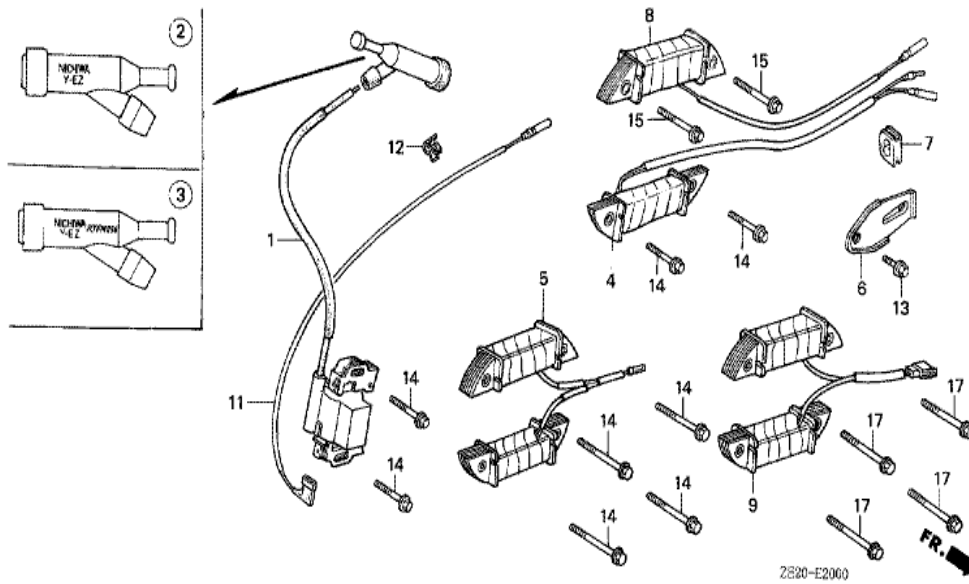

Ref	Partnumber	Description	GX240	Serial Numbers
001	30500-ZE2-013	COIL ASSY., IGNITION	1	1512434
003	30700-ZE1-013	CAP ASSY., NOISE SUPPRESSOR (NICHIIWA Y-E	(1)	
004	31510-ZE1-811	COIL ASSY., LAMP (12V/25W)	1	1479921
006	31511-ZE2-000	CLAMPER, CORD	(1)	
007	31512-ZE2-000	GROMMET, CORD	1	
008	31630-ZE1-003	COIL ASSY., CHARGE (1A)	1	1479500
011	36101-ZE1-010	CORD, STOP SWITCH (370MM)	1	1512434
012	36103-ZE1-000	HOLDER, STOP SWITCH CORD	2	1487105
013	90013-883-000	BOLT, FLANGE, 6X12 (CT200)	(1)	
014	90015-883-000	BOLT, FLANGE, 6X28 (CT200)	(2)