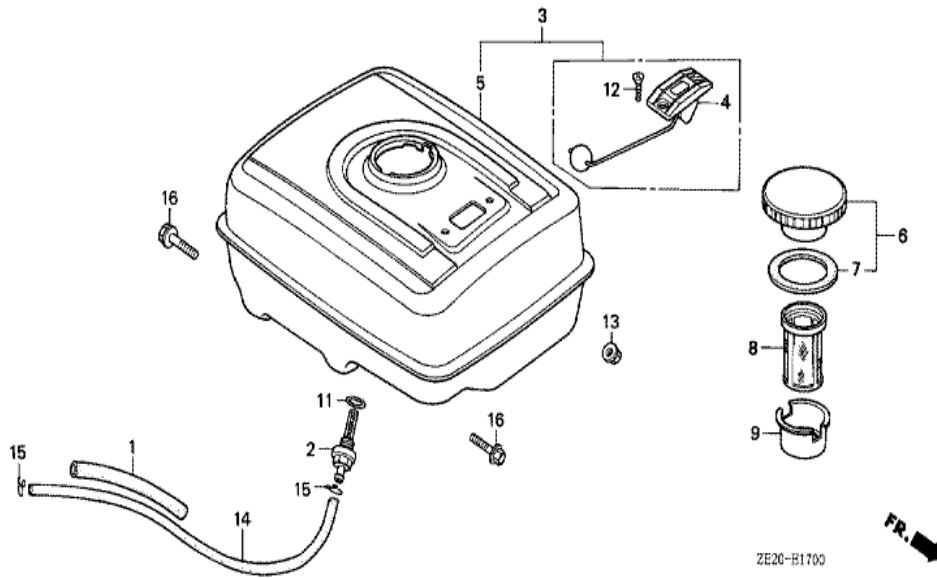

Ref	Partnumber	Description	GX240	Serial Numbers
002	16731-ZE2-003	CLIP, TUBE	1	
003	19610-ZE2-000H	COVER COMP., FAN	1	
004	19620-ZE2-000H	PROTECTOR COMP., FAN COVER	(1)	
005	19631-ZE2-010	SHROUD	1	1014290
009	81329-567-020	GROMMET, DRAIN HOLE	1	1494880
010	90013-883-000	BOLT, FLANGE, 6X12 (CT200)	(N)	
012	95701-0600800	BOLT, FLANGE, 6X8	(3)	

<u>Ref</u>	<u>Partnumber</u>	<u>Description</u>	<u>GX240</u>	<u>Serial Numbers</u>
001	16010-ZE2-812	GASKET SET	1	BE15B E
002	16011-ZA0-931	VALVE SET, FLOAT	(1)	
003	16013-ZA0-931	FLOAT SET	(1)	
004	16015-ZE2-005	CHAMBER SET, FLOAT	(1)	
005	16016-ZA0-931	SCREW SET, PILOT	(1)	
006	16028-ZE0-005	SCREW SET	(1)	
007	16044-ZE2-005	CHOKE SET	(1)	
008	16100-ZE2-814	CARBURETOR ASSY. (BE15B E)	(1)	
009	16124-ZE0-005	SCREW, THROTTLE STOP	(1)	
010	16166-ZE2-015	NOZZLE, MAIN	(1)	
011	16173-001-004	PACKING, FUEL STRAINER CUP	(1)	
012	16211-ZE2-000	INSULATOR, CARBURETOR	1	
013	16220-ZA0-702	SPACER COMP., CARBURETOR	1	1160854
<u>Ref</u>	<u>Partnumber</u>	<u>Description</u>	<u>GX240</u>	<u>Serial Numbers</u>
014	16221-ZA0-700	PACKING, CARBURETOR	1	
015	16223-ZA0-700	PACKING, INSULATOR	1	BE15B D
016	16610-ZE1-000	LEVER COMP., CHOKE (STD.)	1	
017	16953-ZE1-811	LEVER, COCK	(1)	
018	16954-ZE1-811	PLATE, LEVER SETTING	(1)	
019	16956-ZE1-811	SPRING, COCK LEVER	(1)	
020	16957-ZE1-812	PACKING, FUEL COCK	1	
021	16967-ZE0-811	CUP, FUEL STRAINER	(1)	
022	93500-030081G	SCREW, PAN, 3X8	2	BE15B E
023	94305-20122	PIN, SPRING, 2X12	1	
024	99101-1240820	JET, MAIN, #82	(1)	
024	99101-1240850	JET, MAIN, #85	(1)	BE15B D
024	99101-1240880	JET, MAIN, #88	(1)	
025	99204-ZE20380	JET SET, PILOT, #38	(1)	