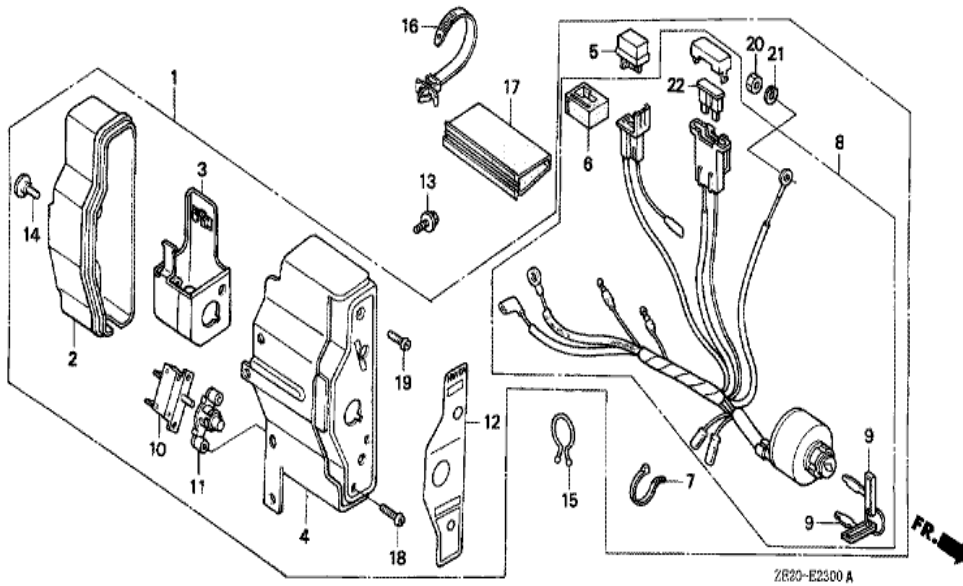

Ref	Partnumber	Description	GX240	Serial Numbers
001	30500-ZE2-013	COIL ASSY., IGNITION	1	1512434
003	30700-ZE1-013	CAP ASSY., NOISE SUPPRESSOR (NICHIIWA Y-E	(1)	
004	31510-ZE1-811	COIL ASSY., LAMP (12V/25W)	1	1479921
006	31511-ZE2-000	CLAMPER, CORD	(1)	
007	31512-ZE2-000	GROMMET, CORD	1	
008	31630-ZE1-003	COIL ASSY., CHARGE (1A)	1	1479500
011	36101-ZE1-010	CORD, STOP SWITCH (370MM)	1	1512434
012	36103-ZE1-000	HOLDER, STOP SWITCH CORD	2	1487105
013	90013-883-000	BOLT, FLANGE, 6X12 (CT200)	(1)	
014	90015-883-000	BOLT, FLANGE, 6X28 (CT200)	(2)	

ZE20-E2201

Ref	Partnumber	Description	GX240	Serial Numbers
001	16551-ZE2-000	ARM, GOVERNOR	1	
002	16555-ZE2-000	ROD, GOVERNOR	1	
003	16561-ZE2-000	SPRING, GOVERNOR (L=145.0MM) (WIRE DIAME	1	
004	16562-ZE2-000	SPRING, THROTTLE RETURN	1	
005	16570-ZE2-A10	CONTROL ASSY.	1	
006	16571-ZE2-A00	LEVER, CONTROL	1	
007	16575-ZE2-W00	WASHER, CONTROL LEVER	1	
008	16578-ZE1-000	SPACER, CONTROL LEVER	2	
009	16581-ZE2-A10	BASE COMP., CONTROL (###)	1	
010	16584-883-300	SPRING, CONTROL ADJUSTING	2	
011	16592-883-310	SPRING, CABLE RETURN	1	
012	16594-883-010	HOLDER, WIRE	1	
013	90013-883-000	BOLT, FLANGE, 6X12 (CT200)	2	
<u>Ref</u>	<u>Partnumber</u>	<u>Description</u>	<u>GX240</u>	<u>Serial Numbers</u>
014	90015-ZE5-010	BOLT, GOVERNOR ARM	1	
015	90114-SA0-000	NUT, SELF-LOCK, 6MM	1	
016	90121-735-700	SCREW, LOCK PAN (5X35)	1	
017	90122-735-000	SCREW, PAN, 5X35	1	
018	90605-230-000	CIRCLIP, 5MM	1	
019	93500-040060H	SCREW, PAN, 4X6	1	
020	94050-06000	NUT, FLANGE, 6MM	1	