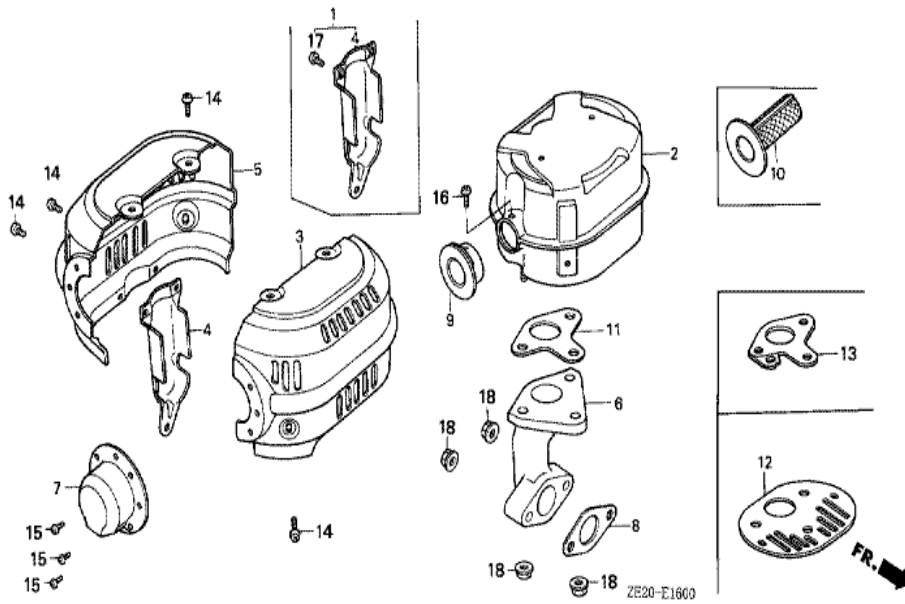

Ref	Partnumber	Description	GX240	Serial Numbers
002	18310-ZE2-003	MUFFLER COMP.	(1)	1119013
002	18310-ZE2-013	MUFFLER COMP.	1	1119014
003	18320-ZE2-003	PROTECTOR, R. MUFFLER	(1)	
005	18325-ZE2-003	PROTECTOR, L. MUFFLER	(1)	
006	18330-ZE2-000	PIPE, EX.	1	
008	18333-ZE2-000	GASKET, EX. PIPE	1	1072859
008	18333-ZE3-000	GASKET, EX. PIPE	1	1072860
011	18381-ZE2-000	GASKET, MUFFLER	1	1381522
014	90050-ZE1-000	SCREW, TAPPING, 5X8	(6)	
018	94050-08000	NUT, FLANGE, 8MM	2