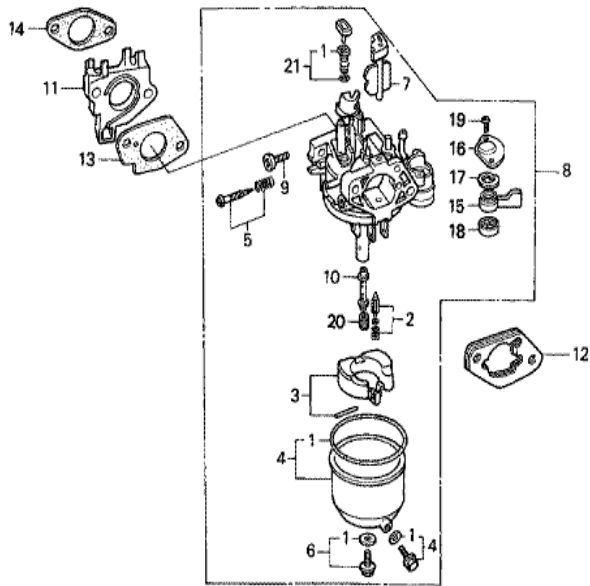

<u>Ref</u>	<u>Partnumber</u>	<u>Description</u>	<u>GX240</u>	<u>Serial Numbers</u>
001	28400-ZE2-003ZA	STARTER ASSY., RECOIL *R8 *	(1)	
002	28410-ZE2-003ZA	CASE COMP., RECOIL STARTER *R8 *	(1)	
003	28420-889-631	REEL COMP., STARTER	(1)	
004	28422-ZE1-711	RATCHET, STARTER	(1)	
005	28423-ZE1-711	SHAFT, RATCHET	(1)	
006	28424-ZE1-711	PLATE, GUIDE	(1)	
007	28431-ZE1-711	PLATE A, FRICTION	(1)	
008	28432-ZG0-003	PLATE B, FRICTION	(1)	
009	28434-ZE1-711	COVER, STARTER REEL	(1)	
010	28441-ZE1-711	SPRING, FRICTION (D=18.5MM / L=20.5MM)	(1)	
011	28442-ZE1-711	SPRING, RETURN	(1)	
012	28461-889-631	GRIP, STARTER	(1)	
013	28462-ZE2-003	ROPE, STARTER	(1)	
<u>Ref</u>	<u>Partnumber</u>	<u>Description</u>	<u>GX240</u>	<u>Serial Numbers</u>
014	90003-ZG0-003	BOLT, REEL COVER	(1)	
015	90011-ZG0-000	BOLT, FLANGE, 6X8	3	

Ref	Partnumber	Description	GX240	Serial Numbers
002	16731-ZE2-003	CLIP, TUBE	1	
003	19610-ZE2-000H	COVER COMP., FAN	1	
005	19631-ZE2-000	SHROUD	1	1014289
005	19631-ZE2-010	SHROUD	1	1014290
008	36100-ZE1-005	SWITCH ASSY., ENGINE STOP	(1)	
010	90013-883-000	BOLT, FLANGE, 6X12 (CT200)	(N)	