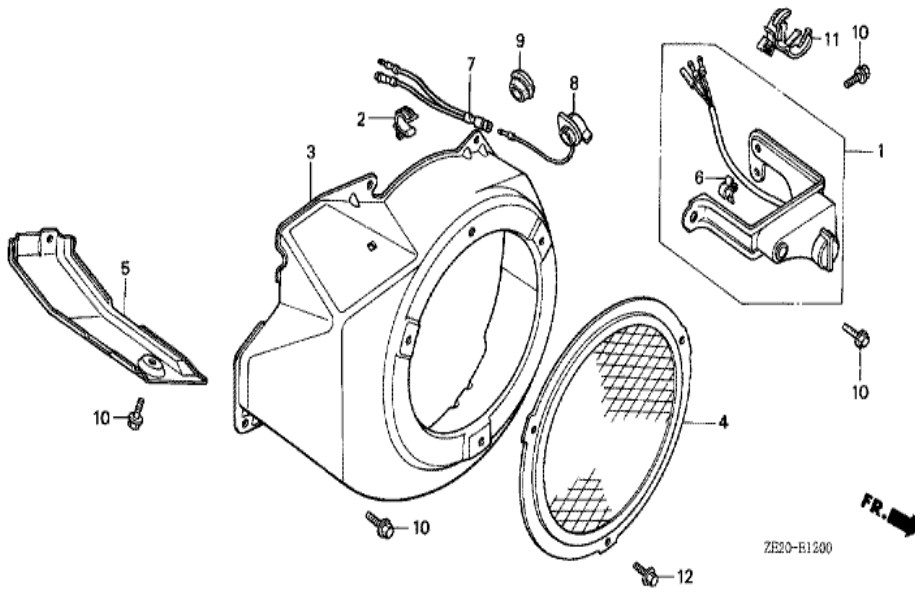

<u>Ref</u>	<u>Partnumber</u>	<u>Description</u>	<u>GX240</u>	<u>Serial Numbers</u>
001	28400-ZE2-003ZA	STARTER ASSY., RECOIL *R8 *	(1)	
002	28410-ZE2-003ZA	CASE COMP., RECOIL STARTER *R8 *	(1)	
003	28420-889-631	REEL COMP., STARTER	(1)	
004	28422-ZE1-711	RATCHET, STARTER	(1)	
005	28423-ZE1-711	SHAFT, RATCHET	(1)	
006	28424-ZE1-711	PLATE, GUIDE	(1)	
007	28431-ZE1-711	PLATE A, FRICTION	(1)	
008	28432-ZG0-003	PLATE B, FRICTION	(1)	
009	28434-ZE1-711	COVER, STARTER REEL	(1)	
010	28441-ZE1-711	SPRING, FRICTION (D=18.5MM / L=20.5MM)	(1)	
011	28442-ZE1-711	SPRING, RETURN	(1)	
012	28461-889-631	GRIP, STARTER	(1)	
013	28462-ZE2-003	ROPE, STARTER	(1)	
<u>Ref</u>	<u>Partnumber</u>	<u>Description</u>	<u>GX240</u>	<u>Serial Numbers</u>
014	90003-ZG0-003	BOLT, REEL COVER	(1)	
015	90011-ZG0-000	BOLT, FLANGE, 6X8	3	

Ref	Partnumber	Description	GX240	Serial Numbers
002	16731-ZE2-003	CLIP, TUBE	1	
003	19610-ZE2-000H	COVER COMP., FAN	1	
005	19631-ZE2-000	SHROUD	1	1014289
005	19631-ZE2-010	SHROUD	1	1014290
008	36100-ZE1-005	SWITCH ASSY., ENGINE STOP	(1)	
010	90013-883-000	BOLT, FLANGE, 6X12 (CT200)	(N)	