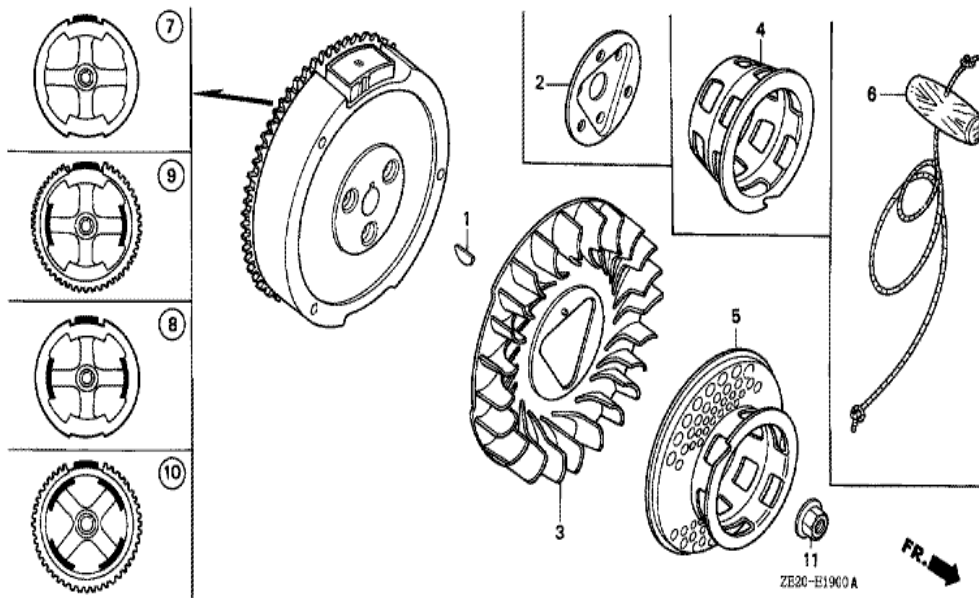

Ref	Partnumber	Description	GX240	Serial Numbers
001	90741-ZE2-000	KEY, SPECIAL WOODRUFF, 25X18	1	
003	19511-ZE2-000	FAN, COOLING	1	
005	28451-ZE2-811	PULLEY COMP., STARTER	(1)	
007	31100-ZE2-000	FLYWHEEL COMP.	(1)	
011	90201-889-000	NUT, SPECIAL, 16X1.5	1	
011	90201-ZE3-790	NUT, SPECIAL, 16MM	1