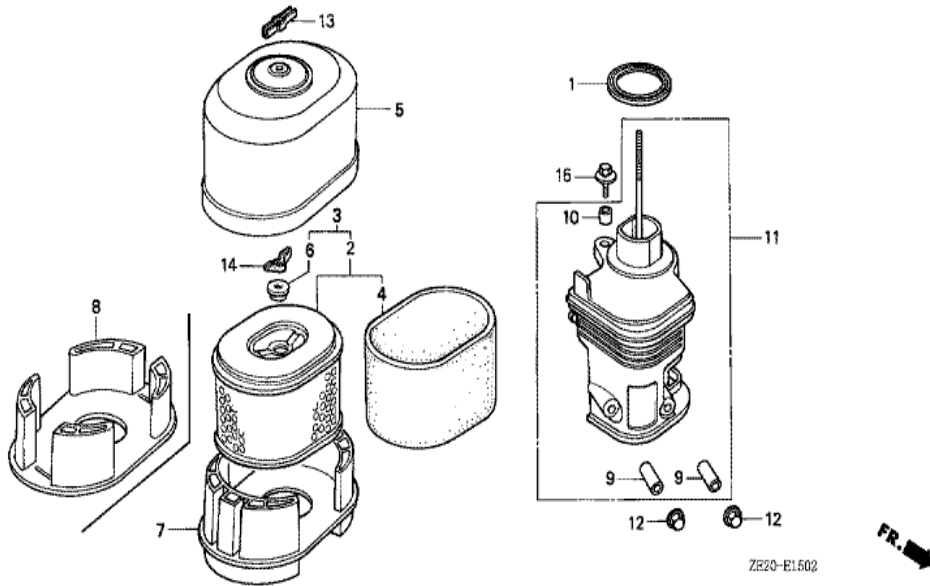

<u>Ref</u>	<u>Partnumber</u>	<u>Description</u>	<u>GX240</u>	<u>Serial Numbers</u>
001	16271-ZE2-000	PACKING, ELBOW	(1)	
002	17210-ZE2-821	ELEMENT, AIR CLEANER (DUAL)	(1)	
003	17210-ZE2-822	ELEMENT, AIR CLEANER (DUAL)	(1)	
004	17218-ZE2-821	FILTER, OUTER	(1)	
005	17230-ZE2-820	COVER, AIR CLEANER (DUAL)	(1)	
006	17232-891-000	GROMMET, AIR CLEANER	(1)	
009	17238-ZE2-300	COLLAR, AIR CLEANER	(2)	1095731
010	17239-ZE1-000	COLLAR B, AIR CLEANER	(1)	
011	17410-ZE2-000	ELBOW COMP., AIR CLEANER	(1)	1014240
011	17410-ZE2-010	ELBOW COMP., AIR CLEANER	(1)	1014241 1095731
011	17410-ZE2-020	ELBOW COMP., AIR CLEANER	1	1095732
012	90201-415-000	NUT, CAP, 6MM	(2)	
013	90203-PB2-000	NUT, AIR CLEANER COVER (DACRO COATING)	1	
<u>Ref</u>	<u>Partnumber</u>	<u>Description</u>	<u>GX240</u>	<u>Serial Numbers</u>
014	90325-044-000	NUT, TOOL BOX SETTING	(1)	
015	93494-0602008	BOLT-WASHER, 6X20	(1)