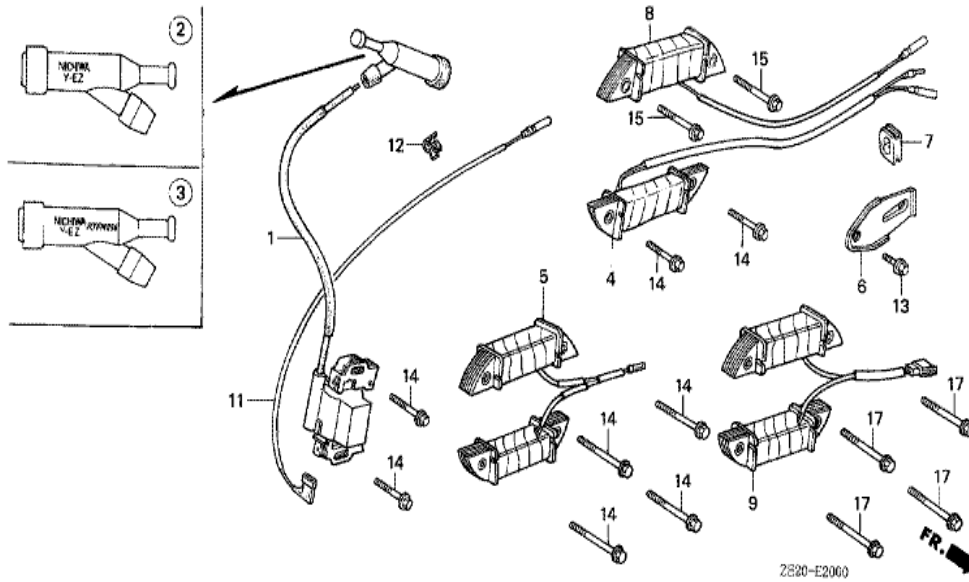

Ref	Partnumber	Description	GX240	Serial Numbers
001	30500-ZE2-003	COIL ASSY., IGNITION	(1)	1512433
001	30500-ZE2-013	COIL ASSY., IGNITION	1	1512434
003	30700-ZE1-013	CAP ASSY., NOISE SUPPRESSOR (NICHIA Y-E	(1)	
007	31512-ZE2-000	GROMMET, CORD	1	
011	36101-ZE1-010	CORD, STOP SWITCH (370MM)	1	1512434
011	36101-ZE2-000	CORD, STOP SWITCH	(1)	1512433
012	36103-ZE1-000	HOLDER, STOP SWITCH CORD	2	1487105
014	90015-883-000	BOLT, FLANGE, 6X28 (CT200)	(2)