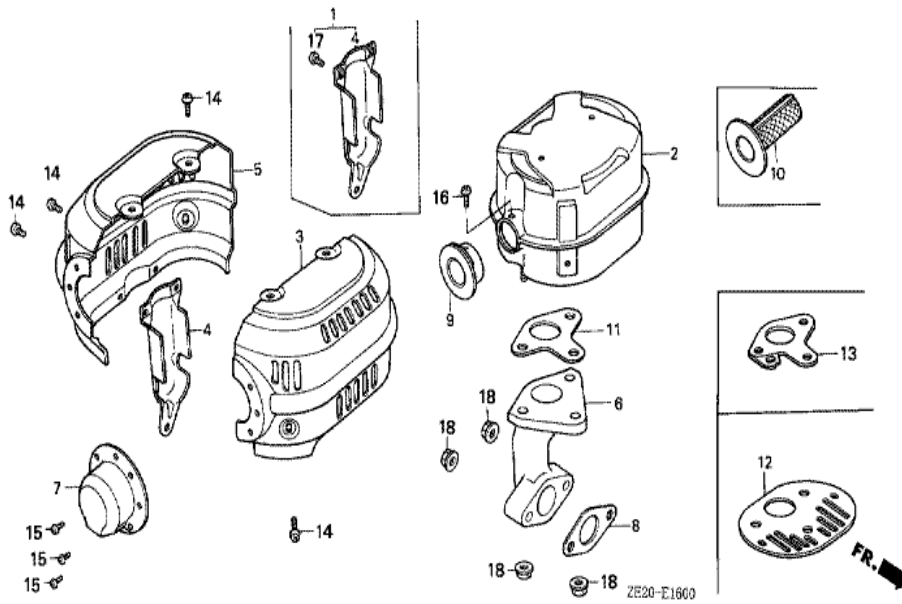

Ref	Partnumber	Description	GX240	Serial Numbers
002	18310-ZE2-013	MUFFLER COMP.	1	1119014
003	18320-ZE2-003	PROTECTOR, R. MUFFLER	(1)	
004	18323-ZE2-811	PROTECTOR, EX. PIPE	1	1034878
005	18325-ZE2-003	PROTECTOR, L. MUFFLER	(1)	
006	18330-ZE2-000	PIPE, EX.	1	
007	18331-ZE2-810	CAP, MUFFLER	(1)	
008	18333-ZE2-000	GASKET, EX. PIPE	1	1072859
011	18381-ZE2-000	GASKET, MUFFLER	1	1381522
014	90050-ZE1-000	SCREW, TAPPING, 5X8	(6)	
015	90055-ZE1-000	SCREW, TAPPING, 4X6	(3)	
018	94050-08000	NUT, FLANGE, 8MM	2