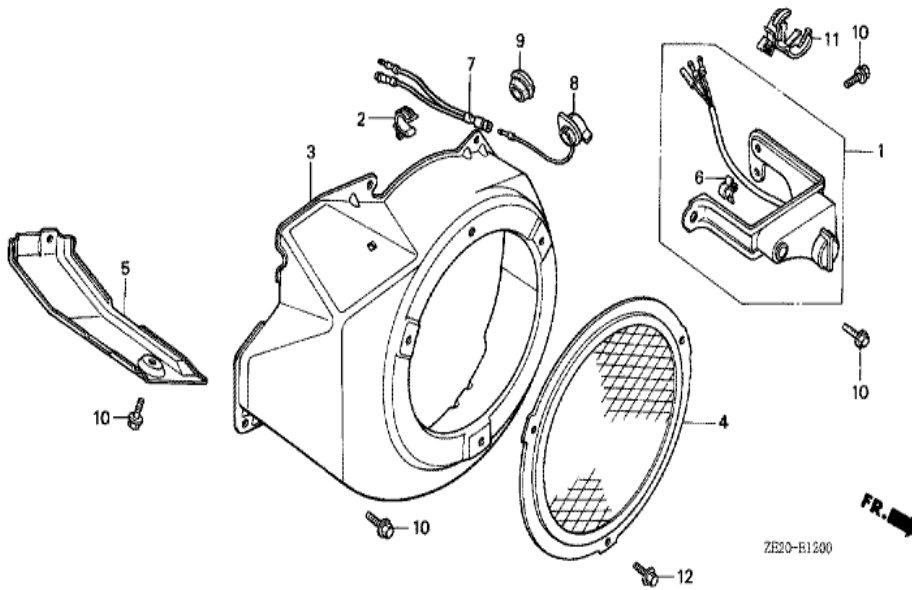

<u>Ref</u>	<u>Partnumber</u>	<u>Description</u>	<u>GX240</u>	<u>Serial Numbers</u>
001	28400-ZE2-003ZA	STARTER ASSY., RECOIL *R8 *	(1)	
002	28410-ZE2-003ZA	CASE COMP., RECOIL STARTER *R8 *	(1)	
003	28420-889-631	REEL COMP., STARTER	(1)	
004	28422-ZE1-711	RATCHET, STARTER	(1)	
005	28423-ZE1-711	SHAFT, RATCHET	(1)	
006	28424-ZE1-711	PLATE, GUIDE	(1)	
007	28431-ZE1-711	PLATE A, FRICTION	(1)	
008	28432-ZG0-003	PLATE B, FRICTION	(1)	
009	28434-ZE1-711	COVER, STARTER REEL	(1)	
010	28441-ZE1-711	SPRING, FRICTION (D=18.5MM / L=20.5MM)	(1)	
011	28442-ZE1-711	SPRING, RETURN	(1)	
012	28461-889-631	GRIP, STARTER	(1)	
013	28462-ZE2-003	ROPE, STARTER	(1)	
<u>Ref</u>	<u>Partnumber</u>	<u>Description</u>	<u>GX240</u>	<u>Serial Numbers</u>
014	90003-ZG0-003	BOLT, REEL COVER	(1)	
015	90011-ZG0-000	BOLT, FLANGE, 6X8	3	

Ref	Partnumber	Description	GX240	Serial Numbers
001	15520-ZE2-003	ALERT UNIT, OIL / SWITCH,	1	
002	16731-ZE2-003	CLIP, TUBE	1	
003	19610-ZE2-000ZA	COVER COMP., FAN *R8 *	(1)	
005	19631-ZE2-010	SHROUD	1	1014290
006	30701-883-000	CLIP, HIGH TENSION CORD (8MM)	1	
009	81329-567-020	GROMMET, DRAIN HOLE	1	1494880
010	90013-883-000	BOLT, FLANGE, 6X12 (CT200)	(N)	
011	90684-ZA0-601	CLIP, HARNESS	(1)	

ZE20-E1401

Ref	Partnumber	Description	GX240	Serial Numbers
001	16010-ZE2-811	GASKET SET	(1)	BE15B D
001	16010-ZE2-812	GASKET SET	1	BE15B E
002	16011-ZA0-931	VALVE SET, FLOAT	(1)	
003	16013-ZA0-931	FLOAT SET	(1)	
004	16015-ZE2-005	CHAMBER SET, FLOAT	(1)	
005	16016-ZA0-931	SCREW SET, PILOT	(1)	
006	16028-ZE0-005	SCREW SET	(1)	
007	16044-ZE2-005	CHOKE SET	(1)	
008	16100-ZE2-811	CARBURETOR ASSY. (BE15B B)	(1)	1062262
008	16100-ZE2-813	CARBURETOR ASSY. (BE15B D)	1	1062263
008	16100-ZE2-814	CARBURETOR ASSY. (BE15B E)	(1)	
009	16124-ZE0-005	SCREW, THROTTLE STOP	(1)	
010	16166-ZE2-015	NOZZLE, MAIN	(1)	