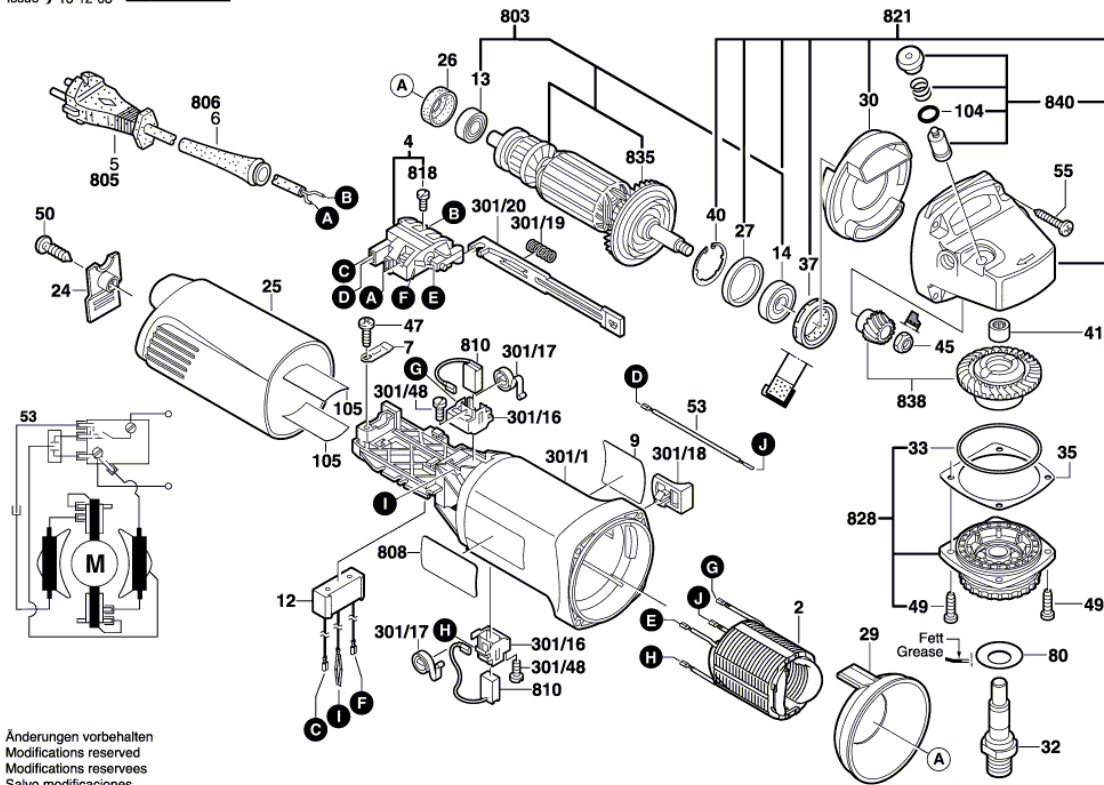

Illustration - Type - E

0 601 801 003
Stand } 07-89
Issue } 13-12-03

Fig./Abb. 1