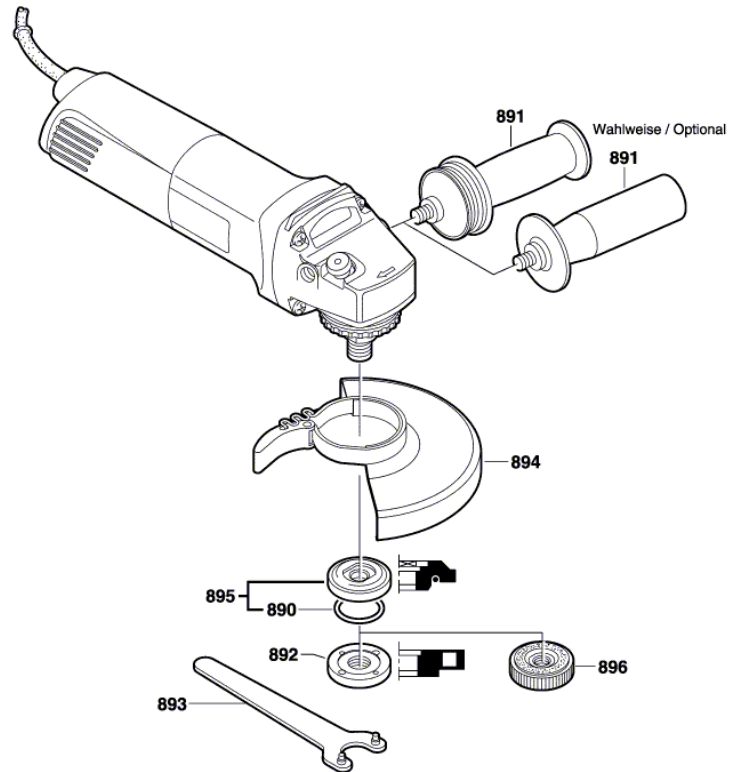

BOSCH

Angle Grinder

GWS 9-125 | 0 601 801 014

Table of Content

Spare parts list.....	2
Illustration - Type.....	4

Illustration - Type - E

0 601 801 003
 Stand } 07-89
 Issue } 13-12-03

Fig./Abb. 1

Illustration - Type - E

0 601 801 003

Stand } ~~01-01-17~~ **Fig. /Abb. 2**
Issue } 01-01-30

Änderungen vorbehalten
Modifications reserved
Modifications reserves
Salvo modificaciones