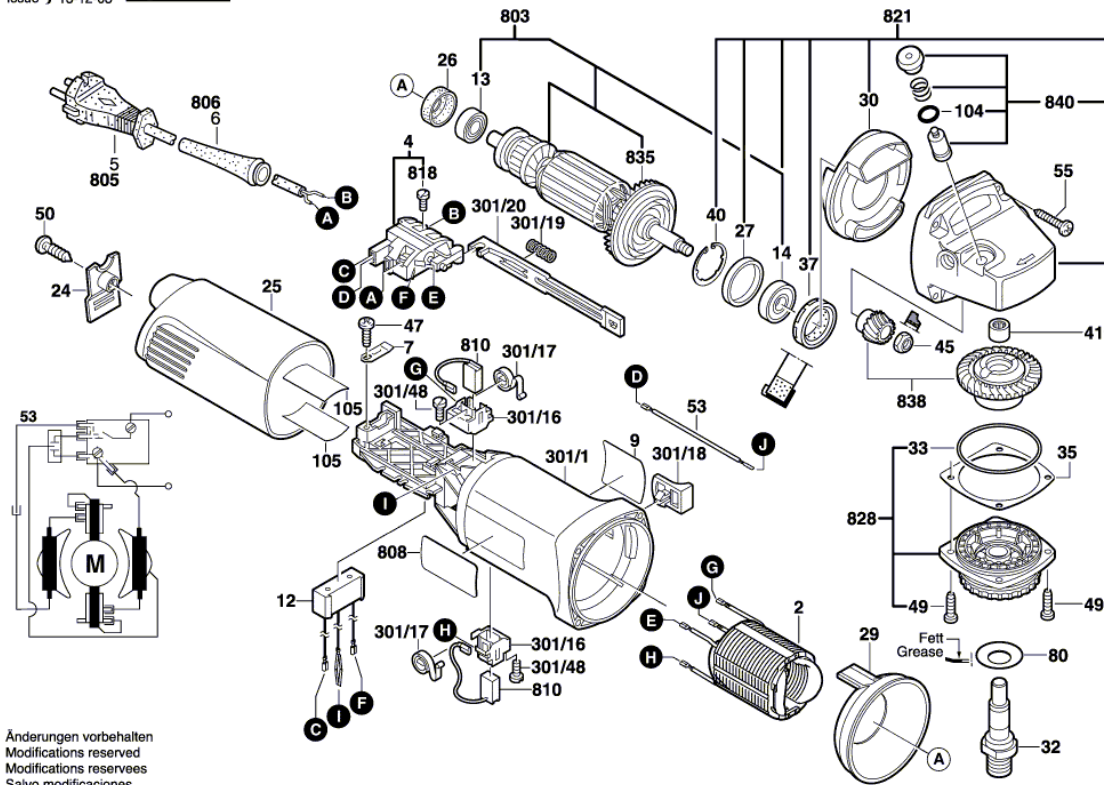

BOSCH

Angle Grinder

GWS 9-125 | 0 601 801 014

Table of Content

Spare parts list.....	2
Illustration - Type.....	4

Illustration - Type - E

0 601 801 003
 Stand } 07-89
 Issue } 13-12-03

Fig./Abb. 1

Illustration - Type - E

0 601 801 003

Stand } ~~01-01-17~~ **Fig. /Abb. 2**
Issue } 01-01-30

Änderungen vorbehalten
Modifications reserved
Modifications reserves
Salvo modificaciones