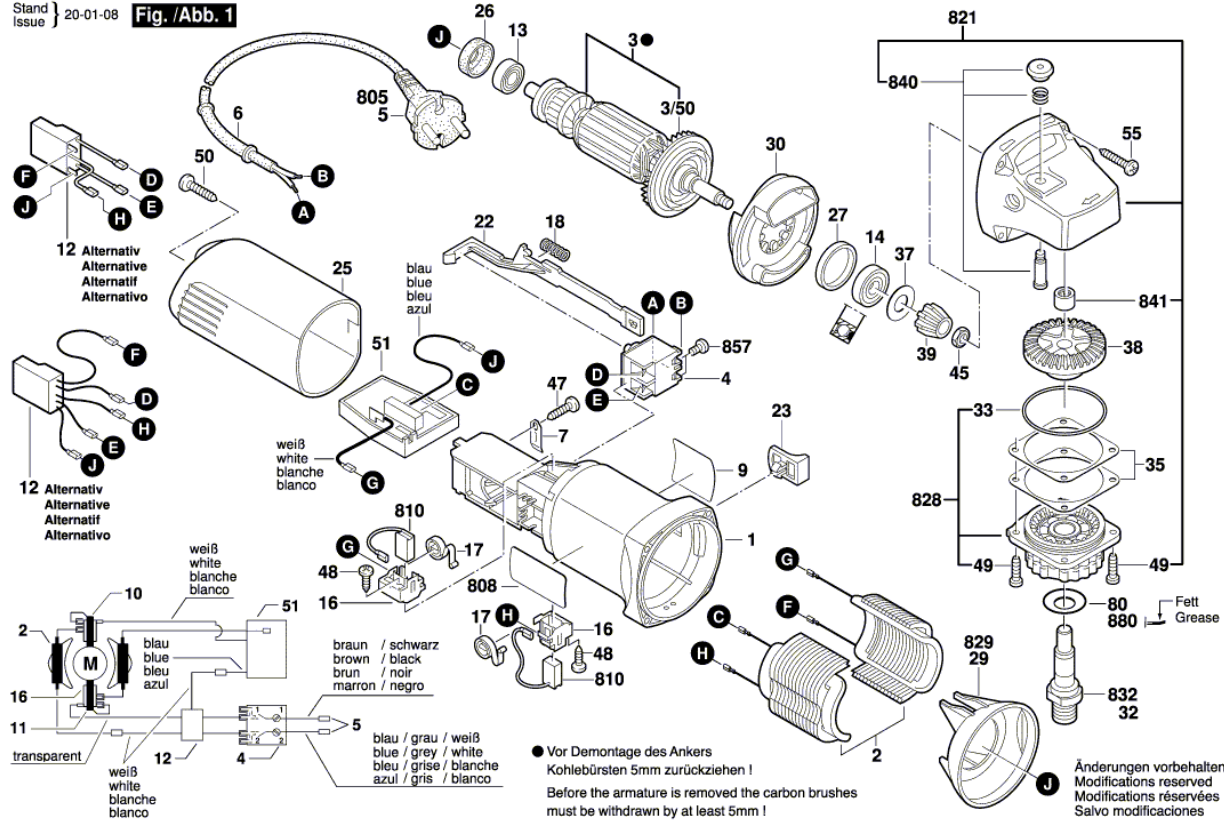

BOSCH

Angle Grinder

GWS 850 C | 0 601 377 7AB

Table of Content

Spare parts list.....	2
Illustration - Type.....	4

Illustration - Type - E

0 601 377 7AB
 Stand } 20-01-08
 Issue }

Fig. /Abb. 1

Illustration - Type - E

0 601 377 7AB
Stand } 20-01-08
Issue } **Fig. /Abb. 2**

Änderungen vorbehalten
Modifications reserved
Modifications réservées
Salvo modificaciones