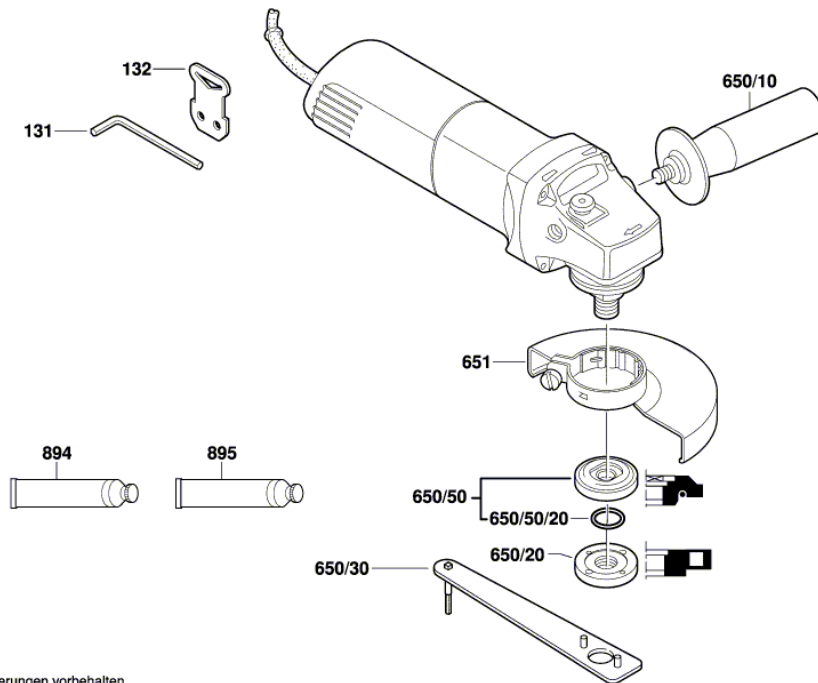

BOSCH

Angle Grinder

GWS 850 C | 0 601 377 7AB

Table of Content

Spare parts list.....	2
Illustration - Type.....	4

Illustration - Type - E

0 601 377 7AB
 Stand } 20-01-08
 Issue }

Fig. /Abb. 1

Illustration - Type - E

0 601 377 7AB
Stand } 20-01-08
Issue } **Fig. /Abb. 2**

Änderungen vorbehalten
Modifications reserved
Modifications réservées
Salvo modificaciones