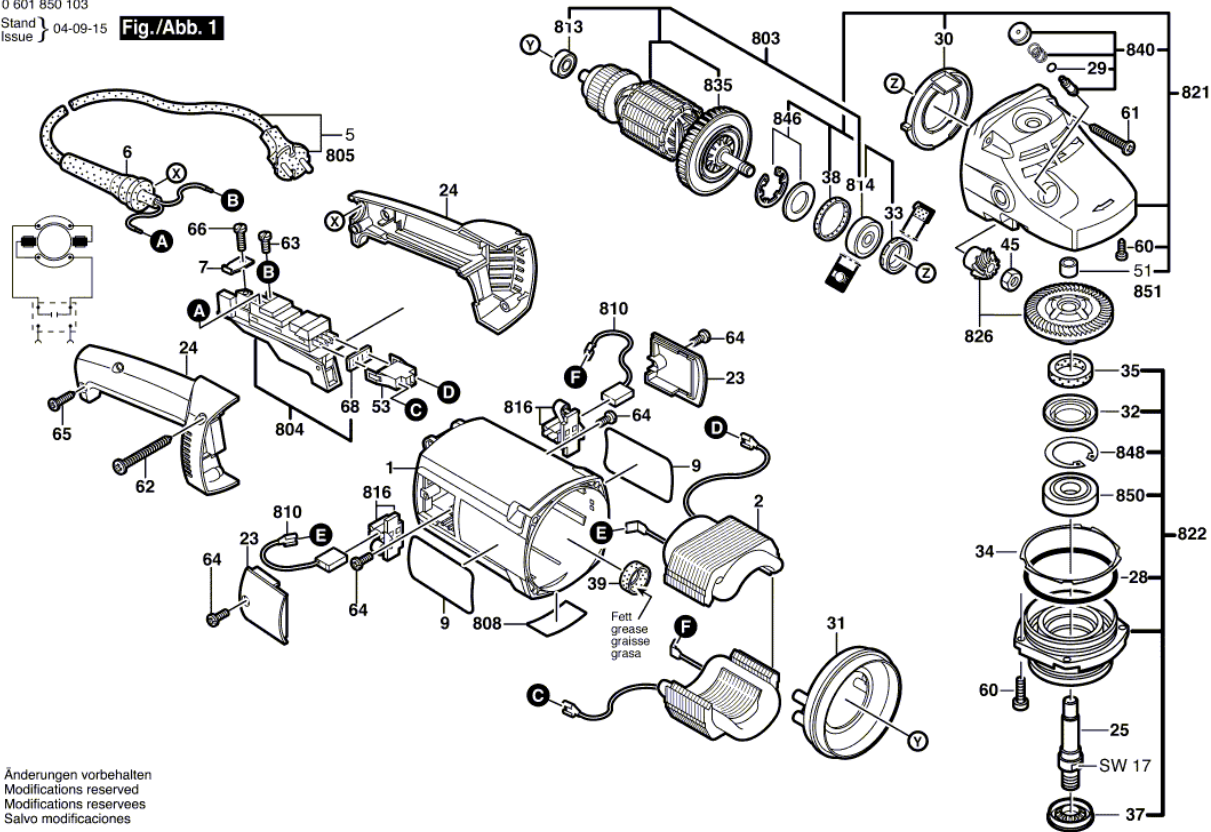

Illustration - Type - E

0 601 850 103
Stand } 04-09-15
Issue }

Fig./Abb. 1