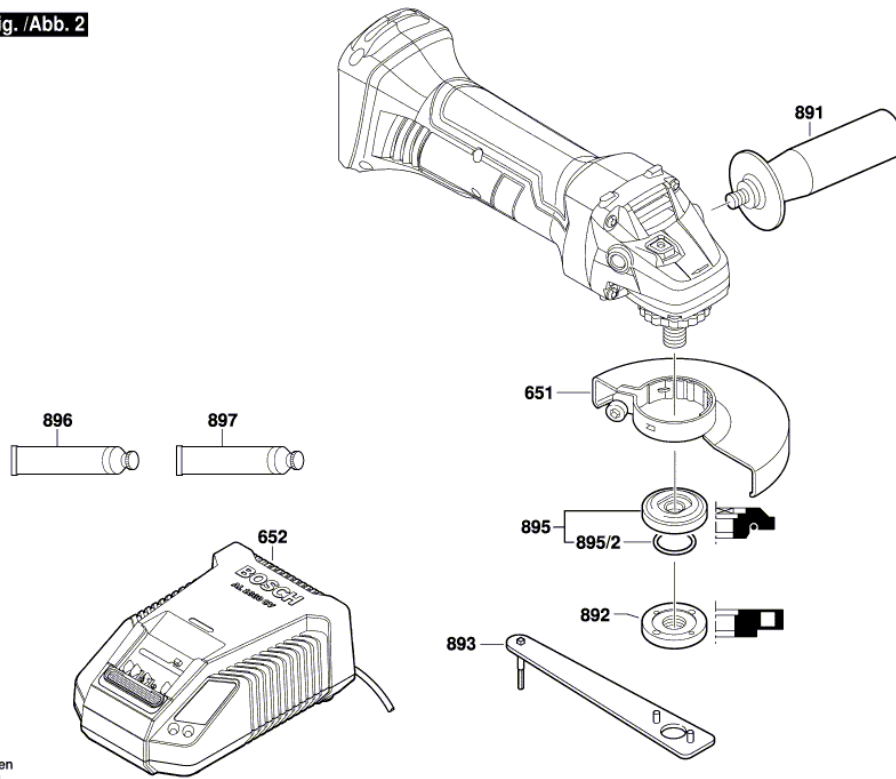

Illustration - Type - E

3 601 J3A 341
Stand | 14-11
Issue | 14-12-03 **Fig. /Abb. 2**