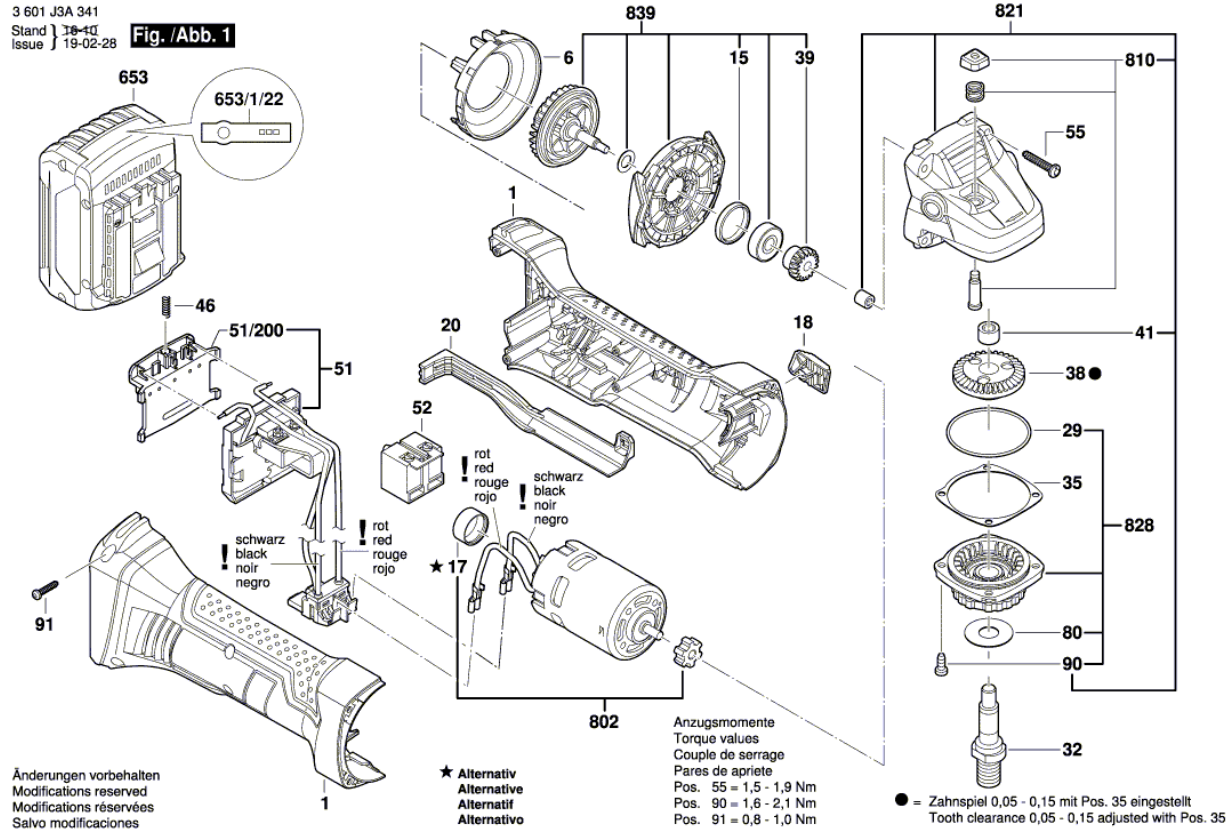

## Spare parts list

Item	Part Number	Description	
1	1 605 108 282	Housing Section	BLUE
6	1 600 591 046	Air-Deflector Ring	
15	1 600 206 025	Rubber Ring	
17	1 600 A00 1PY	Cover	
18	1 619 P02 812	Switch Button	
20	1 619 P12 305	Adjusting Slide	
29	1 619 P02 820	O-Ring	44,0x1,0 MM
32	1 619 P06 419	Grinding Spindle	M 14, SW 17
35	1 619 P02 821	Shim	0,1 MM
35	1 619 P02 822	Shim	0,2 MM
38	1 619 P12 306	Crown Gear	
39	1 619 P12 307	Bevel Gear	
41	1 600 200 029	Plain bearing	
46	1 609 280 477	Compression Spring	
51	1 607 233 340	Electronics Module	
51/200	1 609 280 478	Contact retainer	
52	2 607 202 071	On-Off Switch	
55	2 603 490 024	Torx Oval-Head Screw	4x25
80	1 619 P09 390	Cover Disc	
90	1 603 435 068	Thread-forming tap. Screw	DIN 7500, M4x10, SR10.2
91	1 619 P00 219	Tapping Screw	
653	1 607 A35 0M0	Battery Pack	GBA 18V 4.0Ah
653	1 607 A35 0MA	Battery Pack	GBA 18V 2.0Ah
653	2 607 337 069	Battery Pack	BBS MR, 18V, 5,0 Ah 48 S
653/1/22	2 601 115 537	Sticker	
802	1 617 000 6B0	DC motor	18V
810	1 619 P02 873	Push-Button	
821	1 617 000 6B2	Gear Housing	
828	1 617 000 6B3	Bearing Flange	
839	1 600 A00 M8J	Set Of Gearwheels	
651	1 600 A00 XU7	Protective Cover	Ø125 MM SILVER
652	2 607 225 325	Fast Charger	AUS 240/10,8-18V, 30 MIN
652	2 607 225 439	Fast Charger	CN 220/10,8-18V, 1h
652	2 607 226 267	Fast Charger	CN GAL 18V-40

**Spare parts list**

<b>Item</b>	<b>Part Number</b>	<b>Description</b>
891	1 602 025 09T	Auxiliary Handle
892	1 603 345 043	Round Nut M14
893	1 619 P08 927	Pin-Type Face-Wrench
895	2 605 703 014	Clamping Flange Ø22,3xØ42 MM
895/2	1 600 210 039	O-Ring 20,35x1,78 MM
896	1 615 430 020	Grease Tube 225 ML
897	1 605 430 003	Grease Tube 225 ML

Illustration - Type - E

Illustration - Type - E

3 601 J3A 341  
Stand | 14-11  
Issue | 14-12-03 **Fig. /Abb. 2**

Änderungen vorbehalten  
Modifications reserved  
Modificaciones reservadas  
Salvo modificaciones