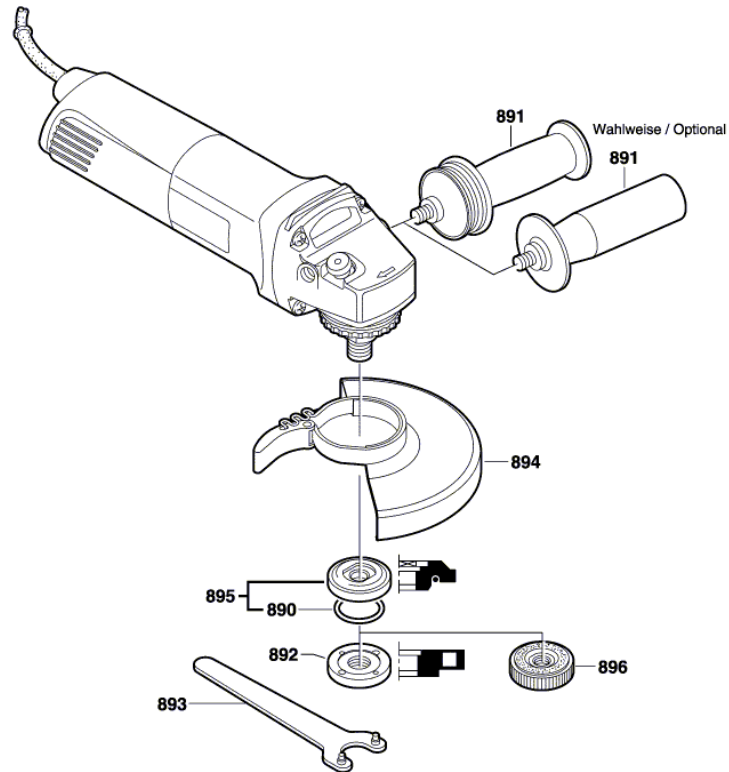

Illustration - Type - E

0 601 804 537

Stand } 01-01-15
Issue } 01-01-30 **Fig. /Abb. 2**