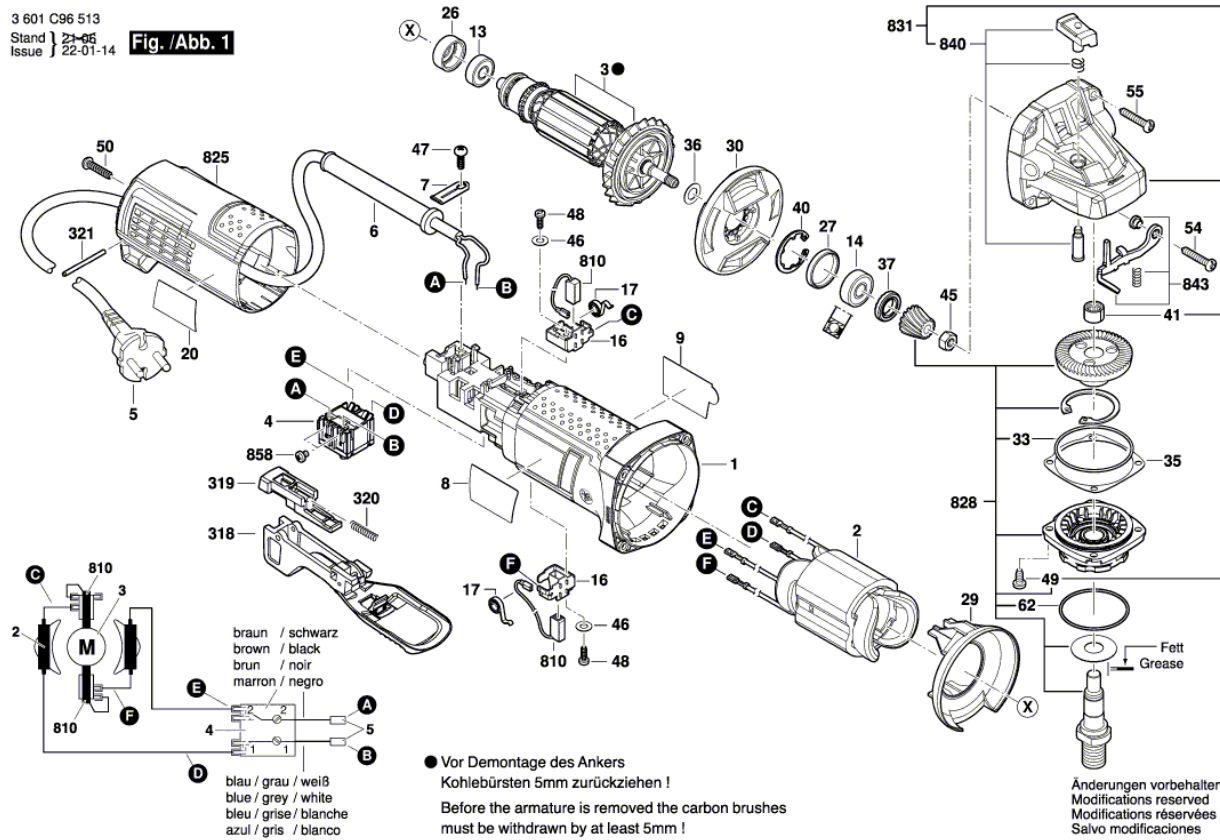

BOSCH

Angle Grinder

GWS10-450P | 3 601 C96 513

Table of Content

Spare parts list.....	2
Illustration - Type.....	4

Illustration - Type - E

3 601 C96 513
Stand } 21-06
Issue } 22-01-14

Fig. /Abb. 1