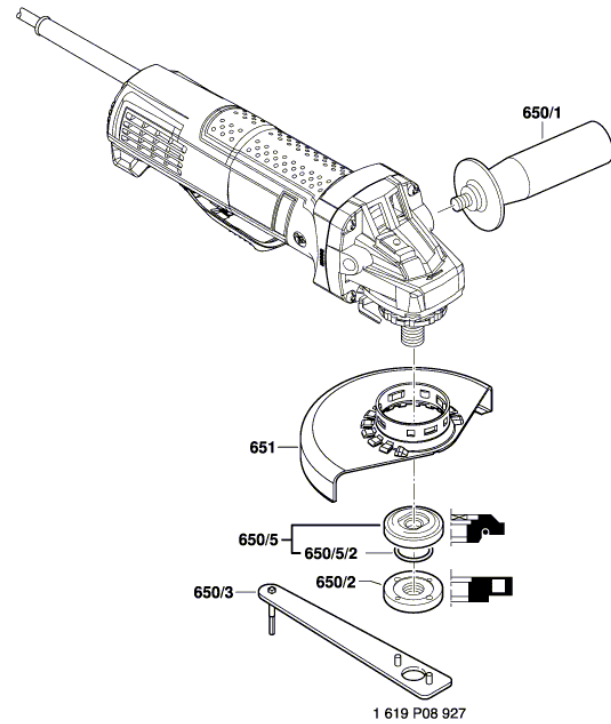

Illustration - Type - E

3 601 C96 513
Stand } 21-06-23 **Fig. /Abb. 2**
Issue }