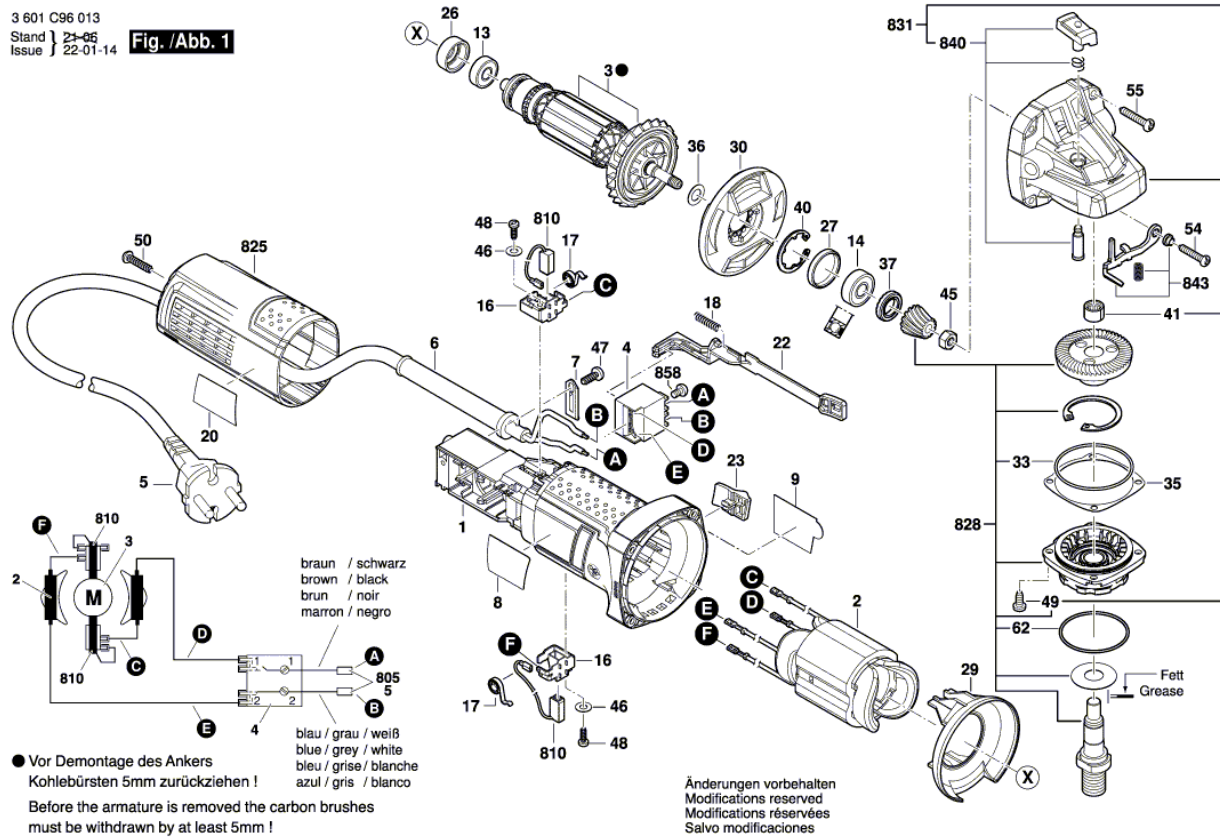

BOSCH

Angle Grinder

GWS10-450 | 3 601 C96 013

Table of Content

Spare parts list.....	2
Illustration - Type.....	4

Illustration - Type - E

3 601 C96 013
 Stand } 21-06
 Issue } 22-01-14

Fig. /Abb. 1