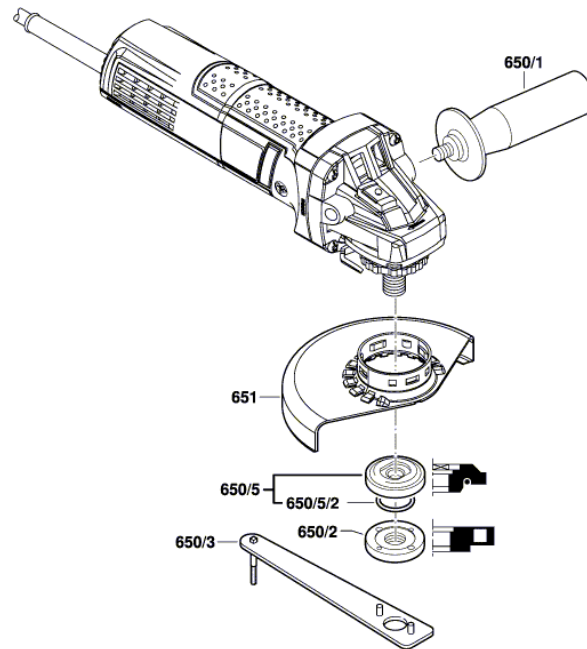

Illustration - Type - E

3 601 C96 013
Stand } 21-06-23
Issue } **Fig. /Abb. 2**

Änderungen vorbehalten
Modifications reserved
Modifications réservées
Salvo modificaciones