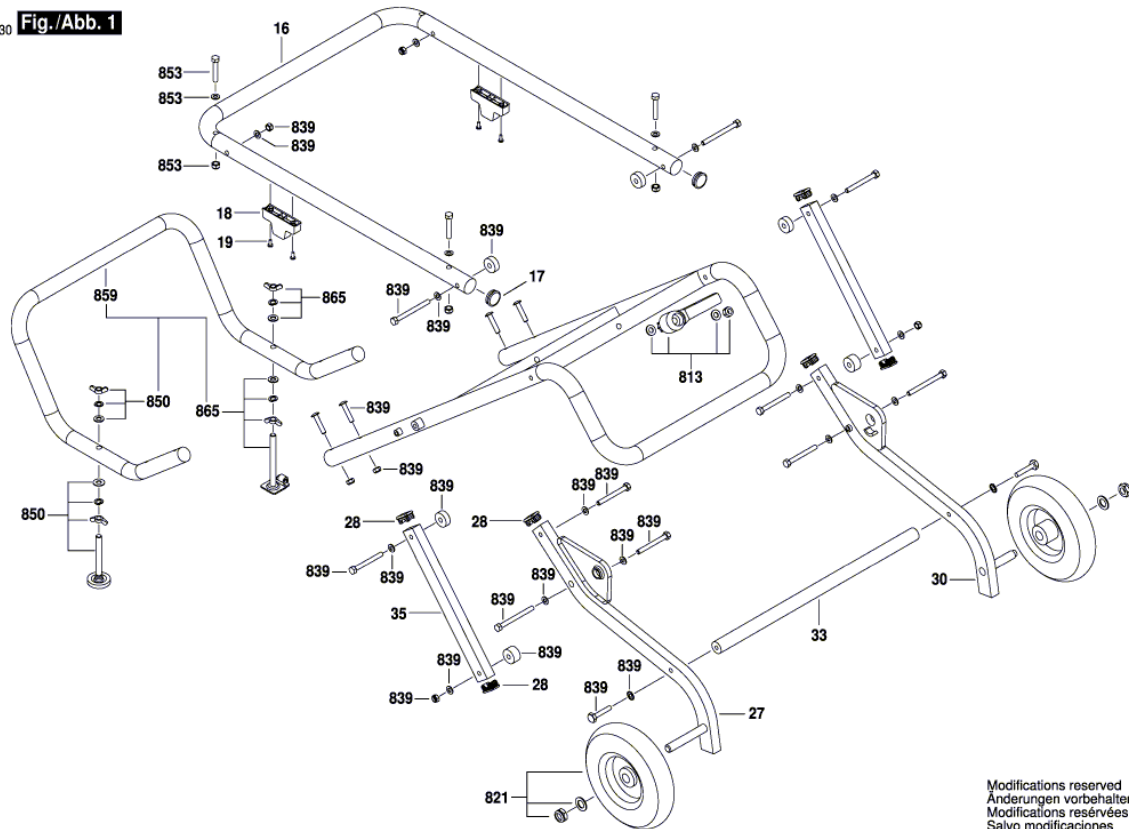

Spare parts list

Item	Part Number	Description	Illustration
16	1 619 PB2 829	Rod	1
17	1 619 PB2 830	End cap	1
18	1 619 PB2 831	limit position support	1
19	1 619 PB2 832	Screw	1
27	1 619 PB2 837	Rod	1
28	1 619 PB2 838	End cap	1
30	1 619 PB2 840	Rod	1
33	1 619 PB2 842	Connecting Rod	1
35	1 619 PB2 844	Connecting Rod	1
813	1 619 PA7 214	Lever	1
821	1 619 PB2 873	Wheel	1
839	1 619 PB2 847	Set of screws	1
850	1 619 PB2 871	Stand Foot	1
853	1 619 PB2 860	Set of screws	1
859	1 600 A02 19Z	Tube Subassembly	1
865	1 600 A02 1RW	Stand Foot	1

Illustration - Type - E

3601M12610
Issue | 19-01
Stand | 20-04-30 **Fig./Abb. 1**