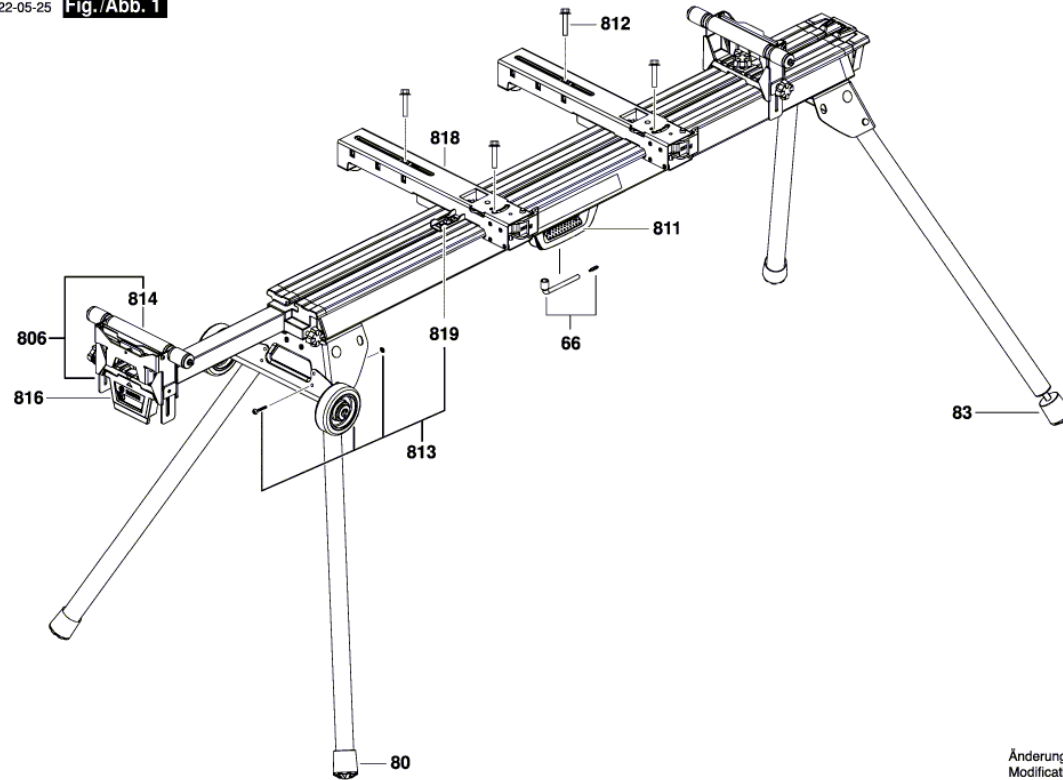

Spare parts list

Item	Part Number	Description	Illustration
66	1 609 B01 937	Wrench Socket	1
80	1 609 B01 931	Rubber Bushing	1
83	1 609 B01 932	Adjustable Foot	1
806	1 609 B01 850	Workpiece support	1
811	1 609 B01 858	Set Of Handles	1
812	1 609 B01 859	Hardware package	1
813	1 609 B01 854	Wheel Set	1
814	1 609 B01 861	Roller Set	1
816	1 609 B01 864	End cap	1
818	1 609 B07 136	Mounting Device	1
819	1 609 B01 863	Stop Bracket	1

Illustration - Type - E

3 601 M24 012
Stand } 22-05-25
Issue } **Fig./Abb. 1**

Änderungen vorbehalten
Modifications reserved
Modifications réservées
Salvo modificaciones