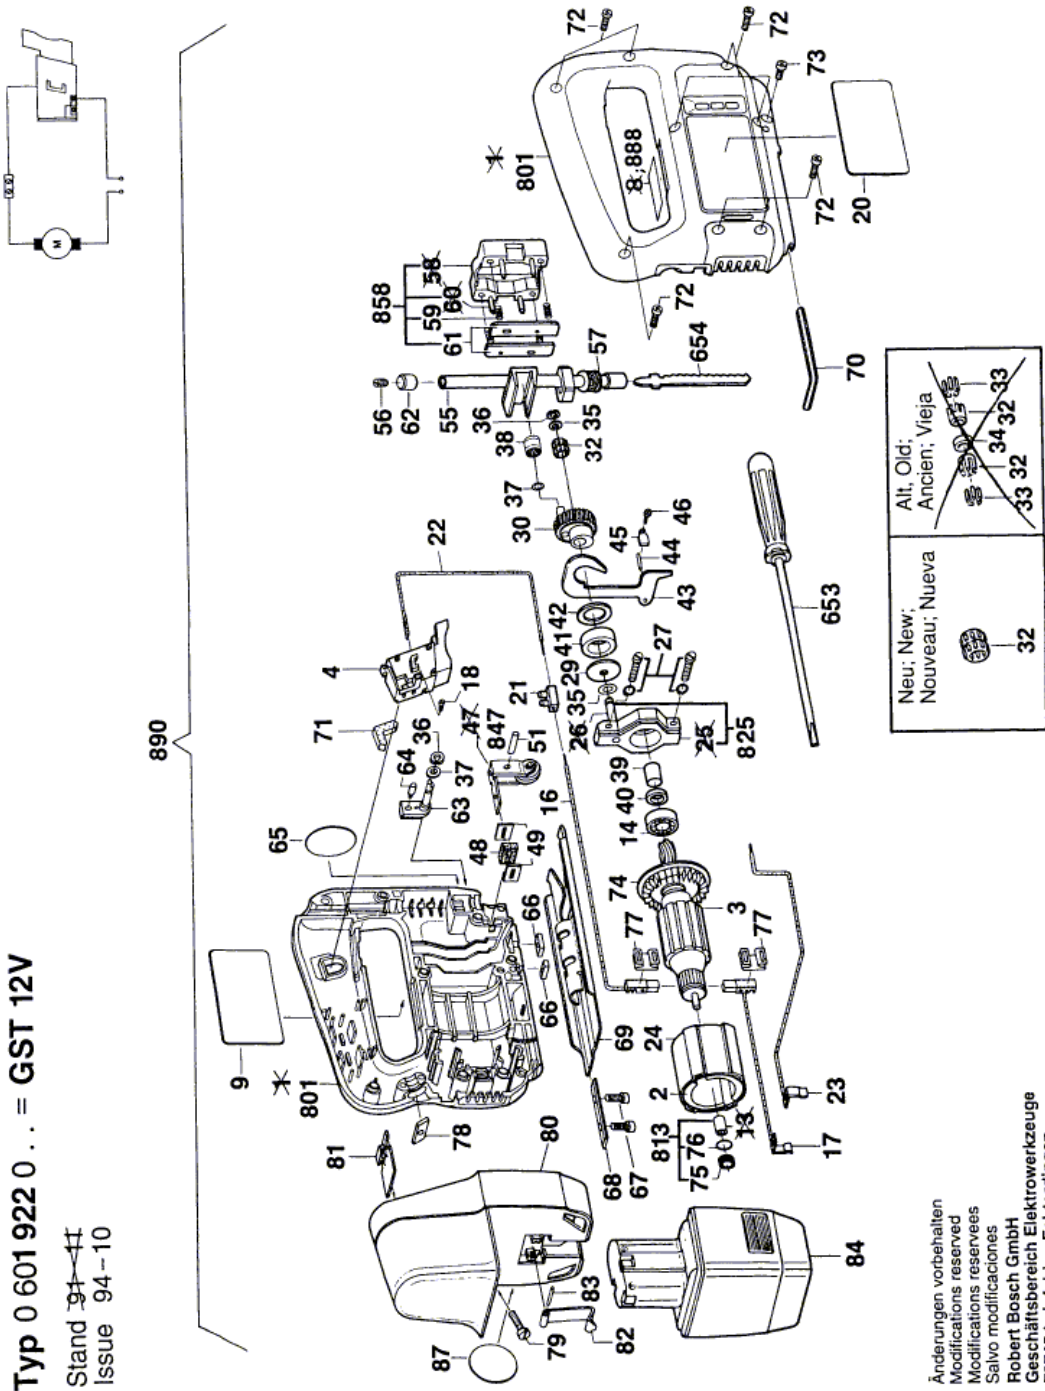

Item	Part Number	Description	Illustration	Price	Quantity	Price Group
48	2 601 015 006	Sealing Plate	1	-,-	1	11
49	2 601 015 900	Sealing Plate	1	-,-	2	11
51	2 917 530 101	Straight Pin DIN 6325-4M6x24	1	-,-	1	13
55	2 600 780 038	Lifting Rod	1	-,-	1	31
56	2 603 400 000	Clamp Screw	1	-,-	1	12
57	2 600 101 612	Shim 0,5 MM	1	-,-	1	11
59	2 604 613 000	Compression Spring	1	-,-	4	11
61	2 601 000 034	Guide	1	-,-	2	11
62	2 600 302 006	Sintered-Metal Bushing	1	-,-	1	11
63	2 602 026 035	Switch Handle	1	-,-	1	14
64	2 600 590 006	Ratchet Cap	1	-,-	1	11
65	2 601 110 307	Reference Plate	1	-,-	1	-
66	2 601 030 006	Fastening Plate	1	-,-	2	11
67	2 910 141 122	Hex Socket Head Cap Screw DIN 912-M 4x12-8.8	1	-,-	2	10
68	2 602 317 025	Profile Beading	1	-,-	1	11
69	2 601 016 901	Base Plate	1	-,-	1	26
70	1 907 950 004	Offset Screwdriver DIN 911, SW3	1	-,-	1	16
71	2 601 022 000	Damping Plate	1	-,-	1	11
72	2 912 401 020	Tapping Screw DIN 7981-3,9x19-C-Z-ST	1	-,-	8	10
73	2 910 611 418	Cross Recessed-Head Screw DIN 7981-ST 3,9x13-F-H	1	-,-	1	-
74	2 606 610 047	Fan	1	-,-	1	-
75	1 600 205 023	Felt Washer	1	-,-	1	11
76	1 610 210 014	O-Ring 8,0x2,5 MM	1	-,-	1	11
77	2 604 690 007	Holding Spring	1	-,-	2	11
78	2 601 030 020	Fastening Plate	1	-,-	1	-
79	2 910 021 162	Socket head cap screw DIN 84-AM5x20-8.8	1	-,-	1	11
80	2 605 190 003	Connection Housing	1	-,-	1	-
81	2 601 099 024	Slide Flap	1	-,-	1	13
82	2 601 251 001	Holding Spring	1	-,-	1	-
83	1 903 201 044	Needle Roller A 3x15,8G2DIN5402	1	-,-	1	13
84	2 607 335 010	Accumulator Battery 12V, 1,2Ah, NiCd	1	-,-	1	-
87	2 601 110 461	Sticker RECHARGABLE BATTERY	1	-,-	1	11
780	2 607 224 431	Fast Charger USA 120/7,2-24V, 1h	N/A	-,-	1	48
801	2 605 104 974	Housing Section BLUE	1	-,-	1	-
813	1 600 301 900	Sintered-Metal Bushing	1	-,-	1	13
825	2 605 807 908	Bearing Bracket	1	-,-	1	28
847	2 601 321 900	Roller Lever	1	-,-	1	31
858	2 602 316 900	Support Plate	1	-,-	1	19
890	0 601 922 020	Vw Accu Compass Saw BATTERY WITHOUT CHARGER	1	-,-	1	-

Illustration - Type E

Information subject to change without further notice.