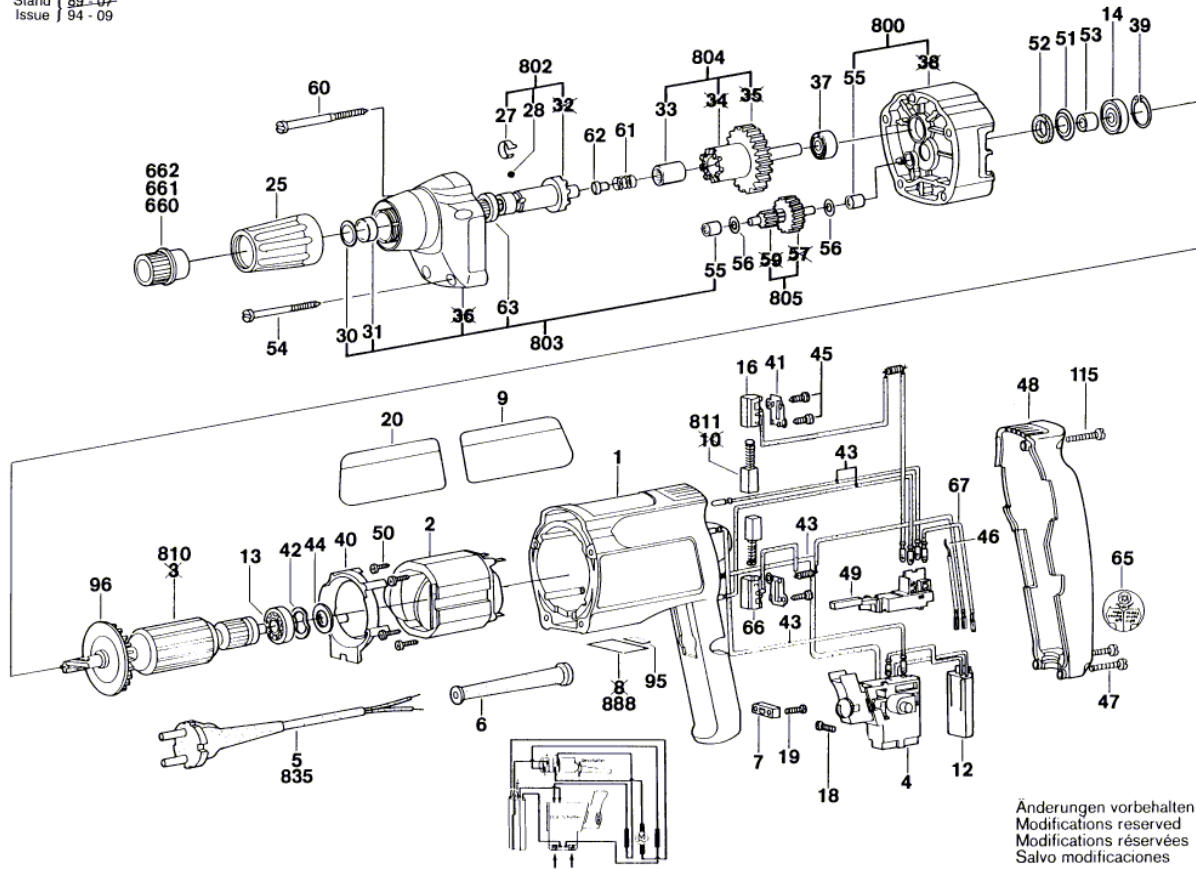

BOSCH

Screwdriver

GSR 6-16 TE | 0 601 416 771

Table of Content

Spare parts list.....	2
Illustration - Type.....	4

Illustration - Type - E

Typ 0 601 416 6..

Stand | 89 - 07-
Issue | 94 - 09