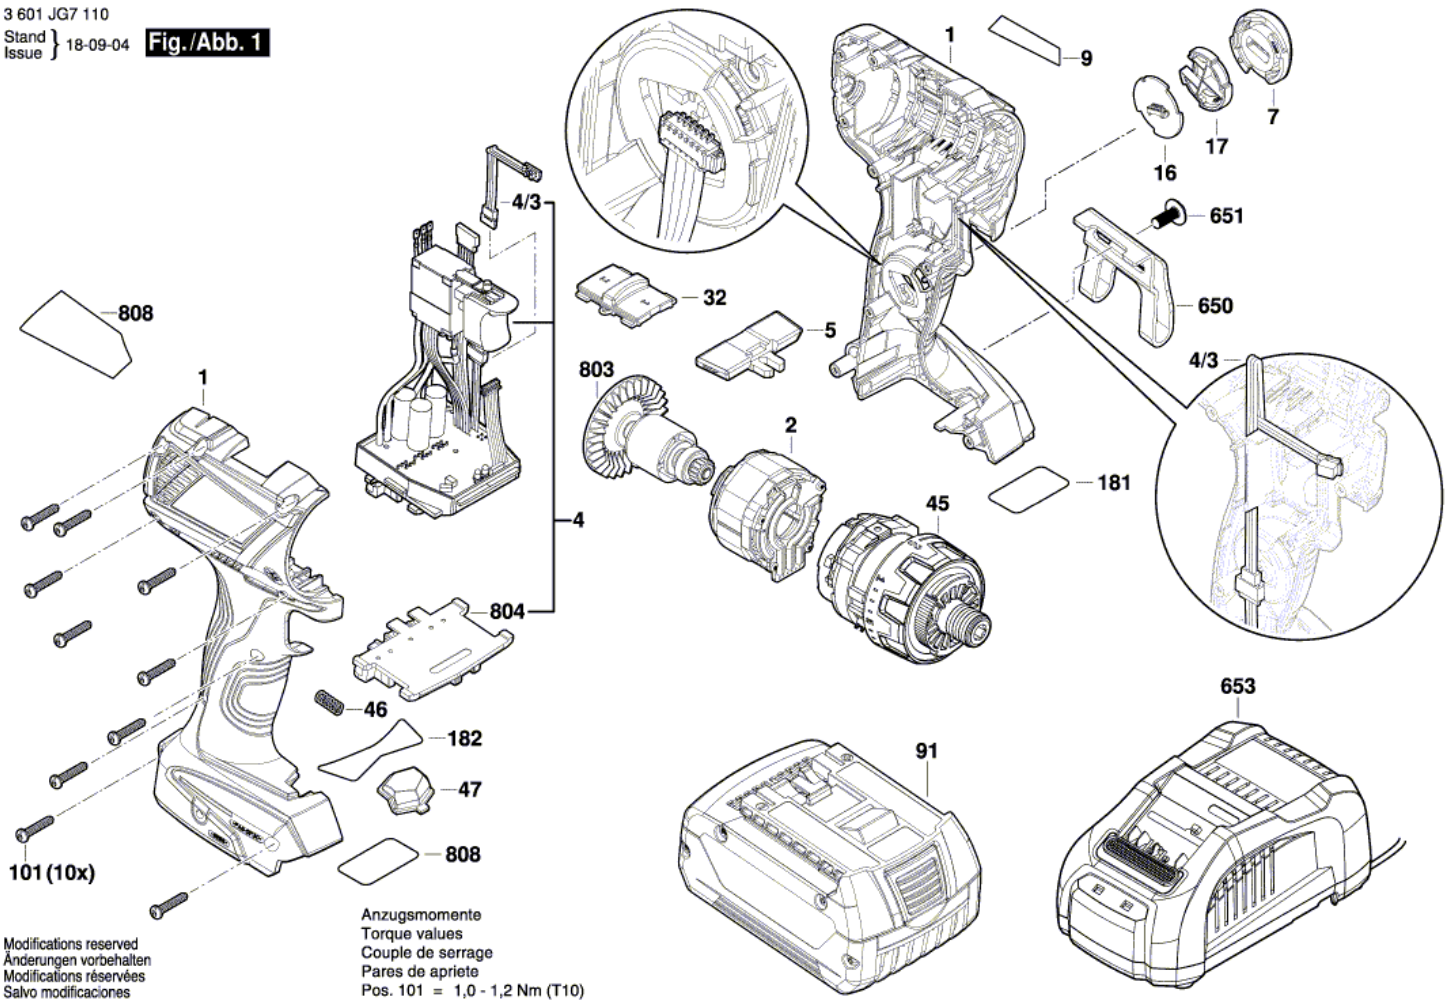

## Cordless Drill Driver - 3 601 JG7 110 - GSR18V-535...

[www.powertools-aftersaleservice.com](http://www.powertools-aftersaleservice.com)

**BOSCH**

Item	Part Number	Description	Illustration	Price	Quantity	Price Group
1	1 600 A00 H64	Housing	1	-,-	1	28
2	1 619 P13 836	Stator	1	-,-	1	35
4	1 607 233 5EY	Electronics Module	1	-,-	1	47
4/3	1 607 503 369	Printed-Board Assembly	1	-,-	1	20
5	2 609 101 484	Adjusting lever	1	-,-	1	10
7	1 600 A00 RU8	Cover unit	1	-,-	1	12
9	1 601 11C 2BX	Manufacturer's nameplate	1	-,-	1	-
16	1 607 503 333	Printed-Board Assembly	1	-,-	1	24
17	1 600 A00 M53	Cover Panel	1	-,-	1	10
32	2 609 199 812	Switchover Unit	1	-,-	1	11
45	1 600 A00 J5S	Gear Box	1	-,-	1	38
46	1 609 280 477	Compression Spring	1	-,-	1	11
47	2 609 101 490	Lens	1	-,-	1	11
91	1 607 A35 0AP	Battery Pack GBA 18V40 4.0Ah ProCore SCM	1	-,-	1	48
101	2 609 110 353	Torx Oval-Head Screw	1	-,-	10	10
181	2 609 134 293	Warning Label	1	-,-	1	13
182	2 610 045 280	Warning Plate	1	-,-	1	13
653	2 607 225 927	Charger USA BC 1880 CV 13,3-18V/120V	1	-,-	1	47
803	2 609 199 894	DC motor 18V	1	-,-	1	33
804	1 609 280 820	Contact retainer 18V	1	-,-	1	18
808	1 601 11A 6HK	Nameplate	1	-,-	1	-