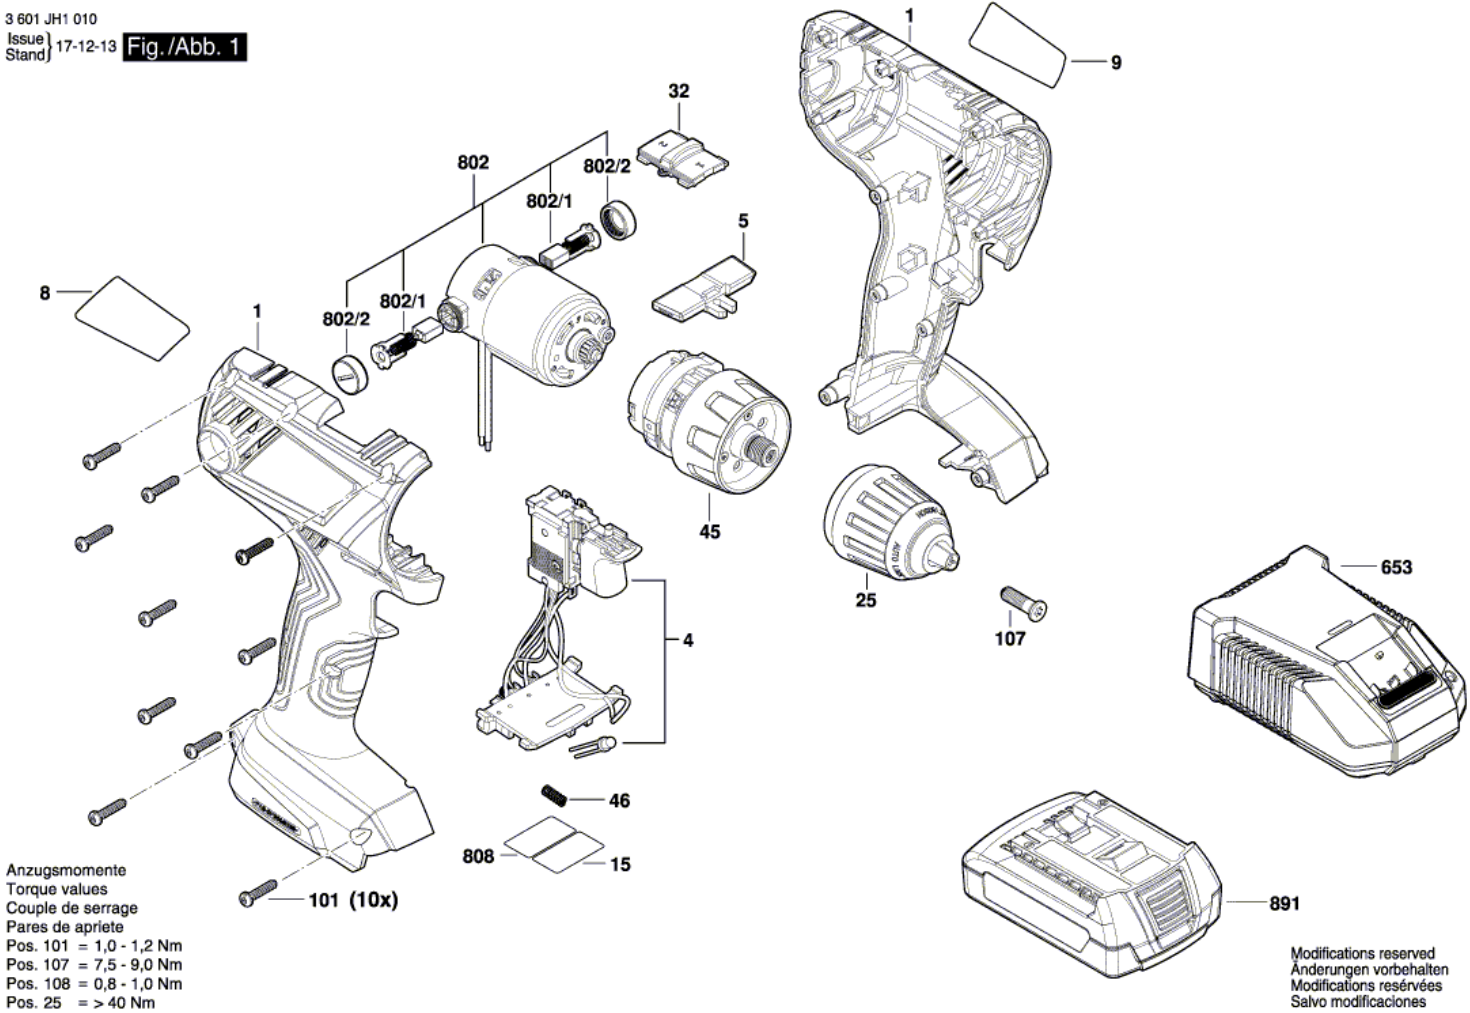

## Cordless Drill Driver - 3 601 JH1 010 - GSR18V-190

[www.powertools-aftersaleservice.com](http://www.powertools-aftersaleservice.com)

**BOSCH**

Item	Part Number	Description	Illustration	Price	Quantity	Price Group
1	1 605 806 5JZ	Housing	1	-,-	1	26
4	2 607 202 330	Electronics Module	1	-,-	1	35
5	2 609 101 484	Adjusting lever	1	-,-	1	10
8	1 600 A01 1AY	Warning Label	1	-,-	1	13
9	1 601 11A 4RP	Manufacturer's nameplate GSR18V-190	1	-,-	1	13
15	2 609 134 175	Reference Plate	1	-,-	1	13
25	2 609 111 940	Keyless Chuck	1	-,-	1	33
32	2 609 199 812	Switchover Unit	1	-,-	32	11
45	1 600 A00 P8Z	Gear Box	1	-,-	1	35
46	1 609 280 477	Compression Spring	1	-,-	1	11
101	2 609 110 201	Torx Flat-Head Screw 3x16	1	-,-	10	10
107	2 603 421 229	Countersunk-Head Screw M6x23	1	-,-	1	11
653	2 607 225 429	Fast Charger USA 120/10,8-18V, 1h	1	-,-	1	41
802	1 607 022 66N	DC motor 18V	1	-,-	1	34
802/1	1 607 000 CZ1	Carbon-Brush Set	1	-,-	1	17
802/2	2 609 199 049	Sealing cap	1	-,-	1	16
808	1 600 A01 1FY	Nameplate	1	-,-	1	13
891	1 607 A35 0C0	Battery Pack BAT611 18V 1.5Ah Li SCM	1	-,-	1	41