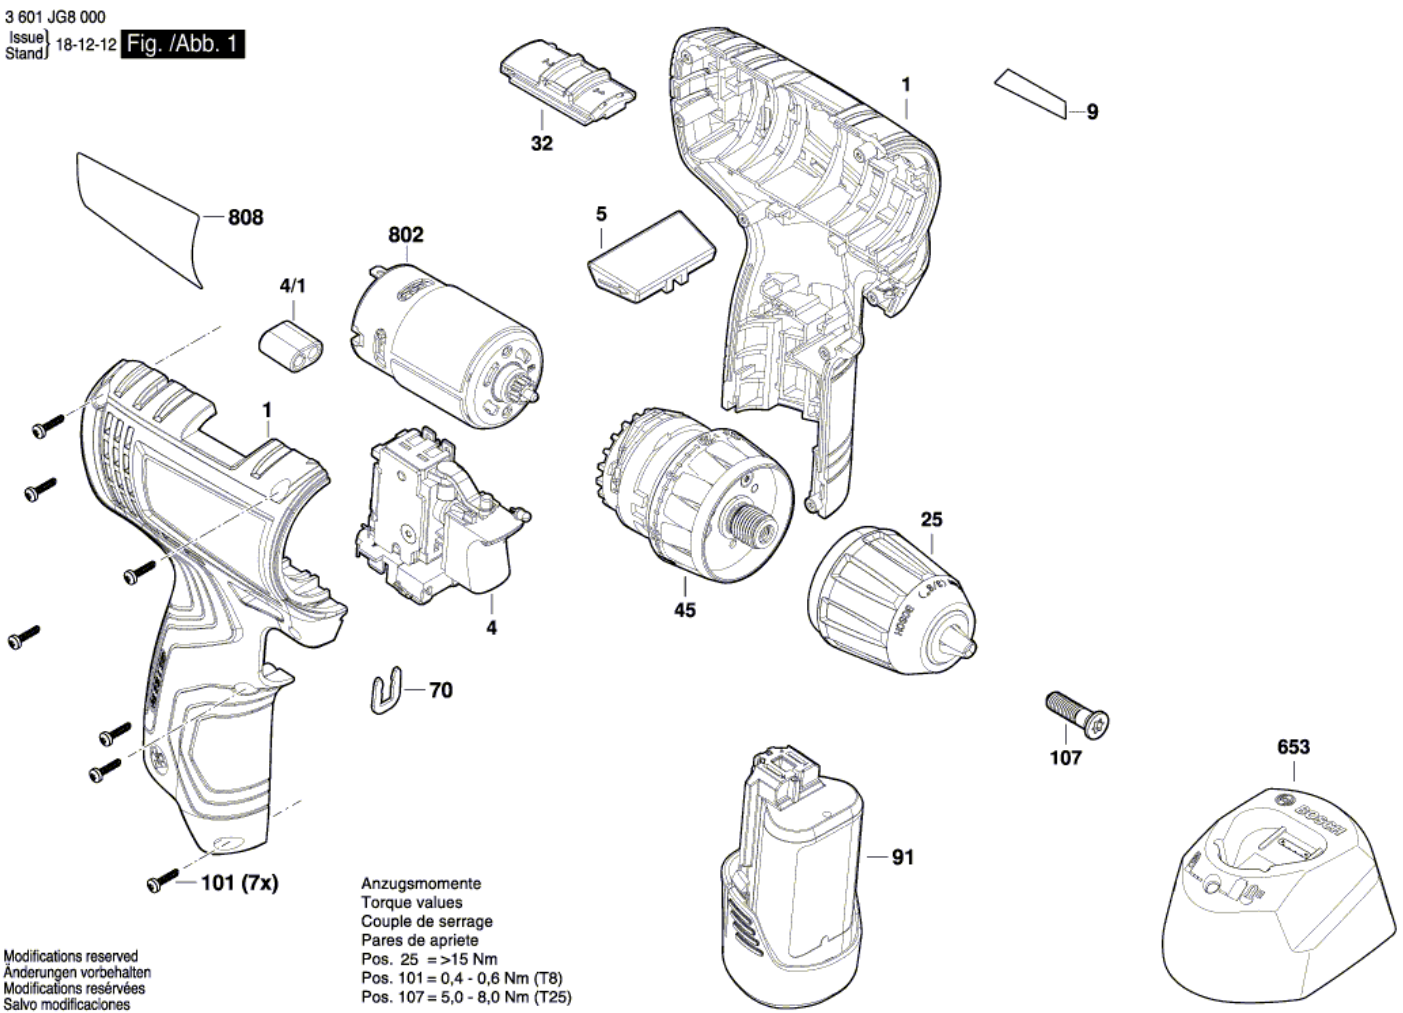

Cordless Drill Driver - 3 601 JG8 020 - GSR 120-LI

www.powertools-aftersaleservice.com

BOSCH

Item	Part Number	Description	Illustration	Price	Quantity	Price Group
1	1 605 806 5M0	Housing	1	-,-	1	21
4	2 607 202 385	Switch	1	-,-	1	32
4/1	1 607 502 694	Ferrite	1	-,-	1	11
5	1 600 A01 6SU	Changeover Lever	1	-,-	1	10
9	1 601 11C 2UV	Manufacturer's nameplate	1	-,-	1	13
25	1 600 A01 03S	Keyless Chuck	1	-,-	1	29
32	2 609 199 279	Switchover Unit	1	-,-	1	10
45	1 600 A01 2MN	Gear Box	1	-,-	1	30
70	2 609 110 838	Clip	1	-,-	1	10
91	1 607 A35 0C5	Battery Pack GBA 12V 2.0Ah Li SCM	1	-,-	1	40
101	2 609 111 496	Screw	1	-,-	7	10
107	2 603 421 229	Countersunk-Head Screw M6x23	1	-,-	1	11
653	1 600 A00 HR1	Fast Charger EU GAL 1210 CV 230/12V 1A	1	-,-	1	32
802	1 607 000 D7K	Motor Spare Parts Set	1	-,-	1	29
808	1 601 11A 6LG	Nameplate	1	-,-	1	13