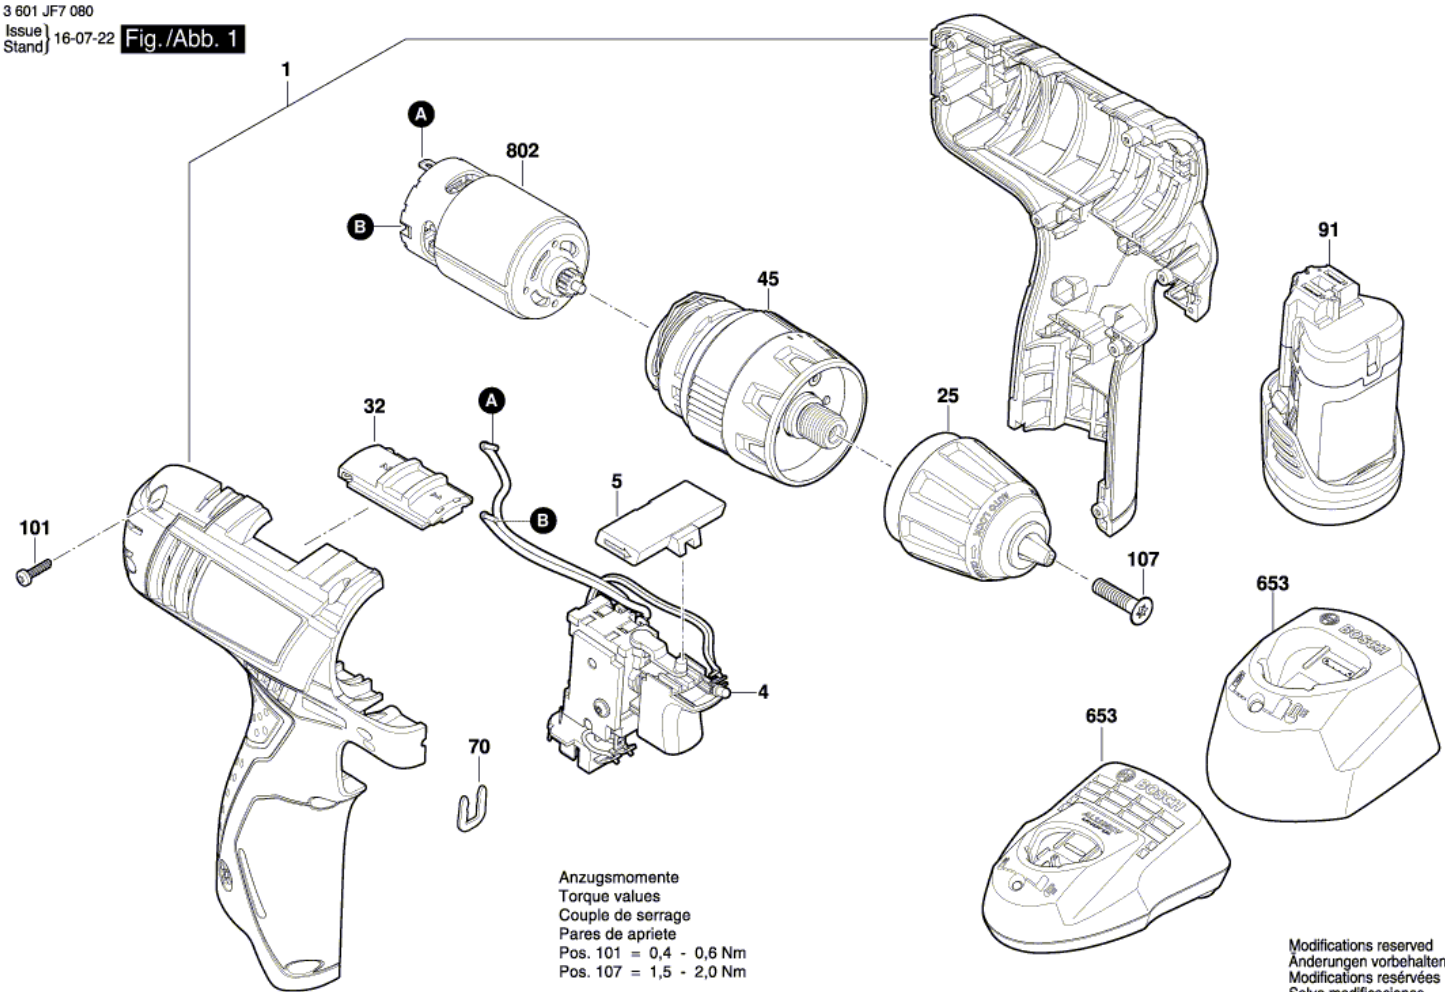

Cordless Drill Driver - 3 601 JF7 080 - GSR 120-LI

www.powertools-aftersaleservice.com

BOSCH

Item	Part Number	Description	Illustration	Price	Quantity	Price Group
1	2 609 101 697	Housing	1	-,-	1	24
4	2 609 125 169	Electronics Module	1	-,-	1	34
5	2 609 101 391	Adjusting lever	1	-,-	1	10
25	1 600 A01 03S	Keyless Chuck	1	-,-	1	29
32	2 609 199 279	Switchover Unit	1	-,-	1	10
45	1 600 A00 F8P	Gear Box	1	-,-	1	34
70	2 609 110 838	Clip	1	-,-	1	10
91	1 607 A35 0DY	Battery Pack GBA 12V 1.5Ah LI SCM	1	-,-	1	38
101	2 609 111 496	Screw	1	-,-	7	10
107	2 603 421 229	Countersunk-Head Screw M6x23	1	-,-	1	11
653	1 600 A00 HR0	Fast Charger CN GAL 1230 CV 220/12 V	1	-,-	1	32
802	1 607 000 C5K	Motor Spare Parts Set	1	-,-	1	29