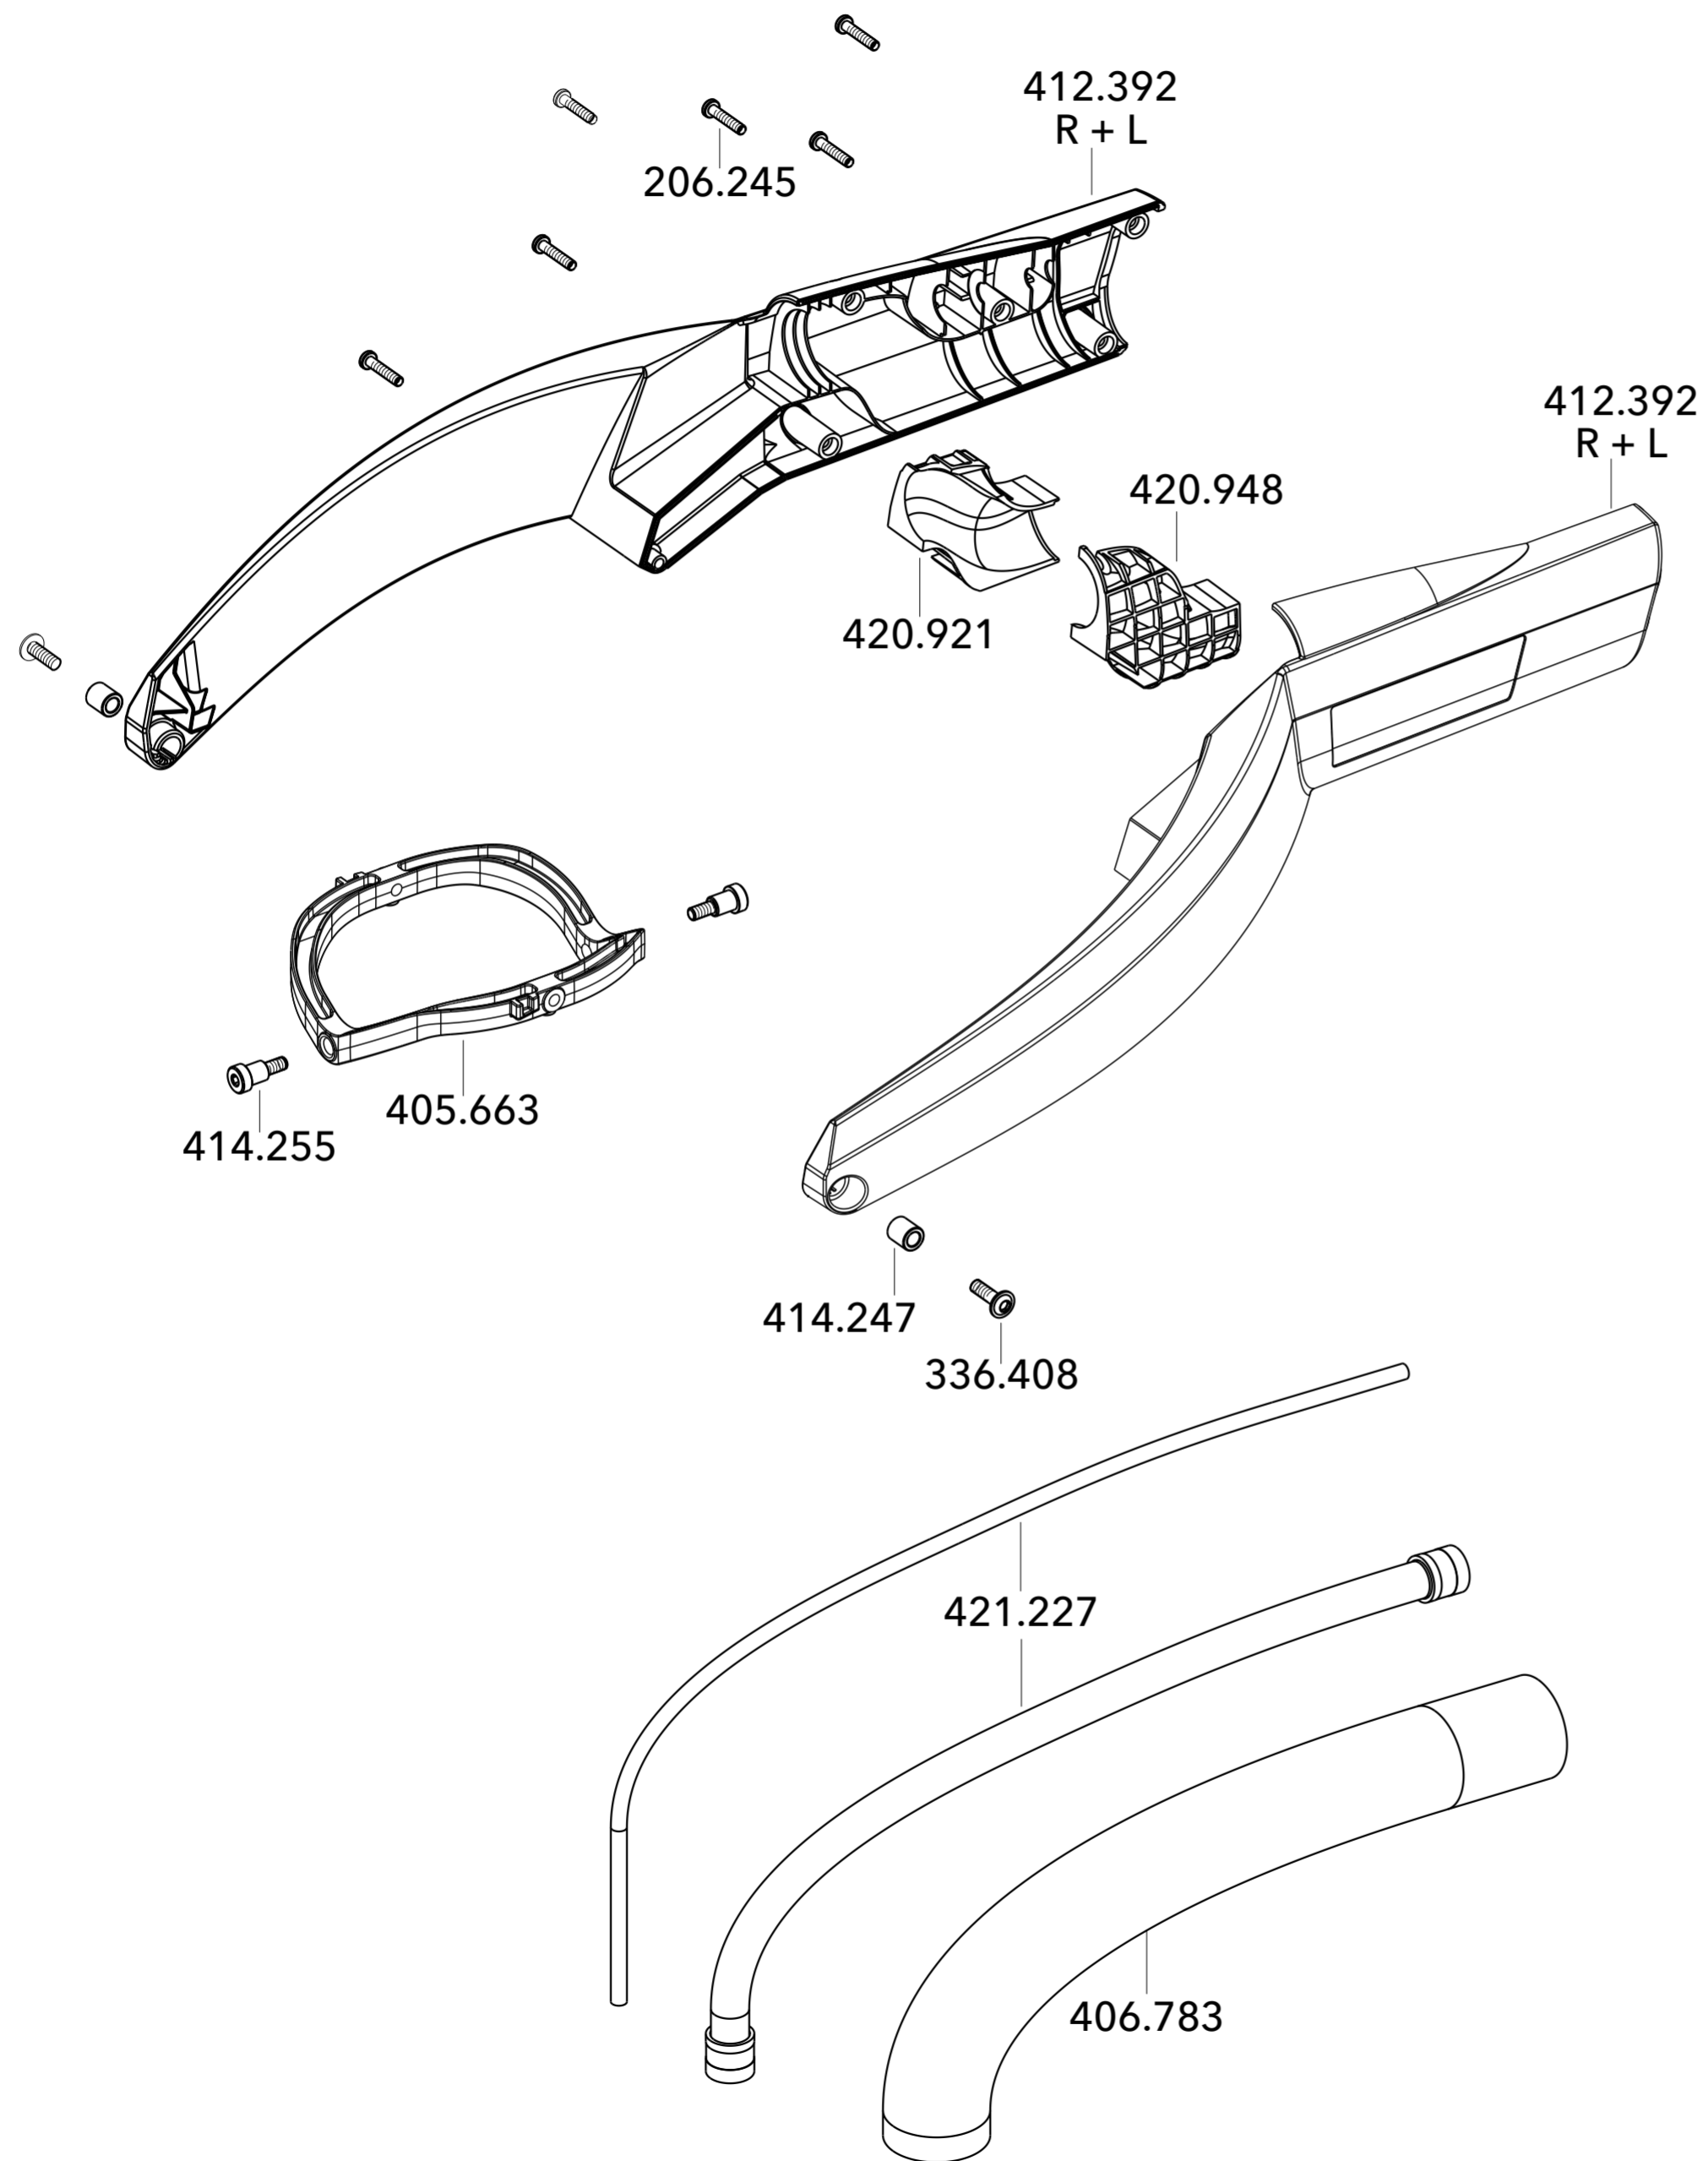

407.038

406.309

420.247

429.414

412.368

407.186

412.376

420.204

285.137

406.899

306.479
(2x)

411.272

102.091

196.169

Planeten-
Getriebe

402.648

412.384
R + L

514.497

467.324

GSE 5 R

flexible
Welle

376.604

GSE 5 R

ETL-Nr. 421.189 Blatt 2

Stand 12-2015

Randnabschleifkopf GSE 5 R

GSE 5 R

ETL-Nr. 421.189 Blatt 3
Stand 06-2021