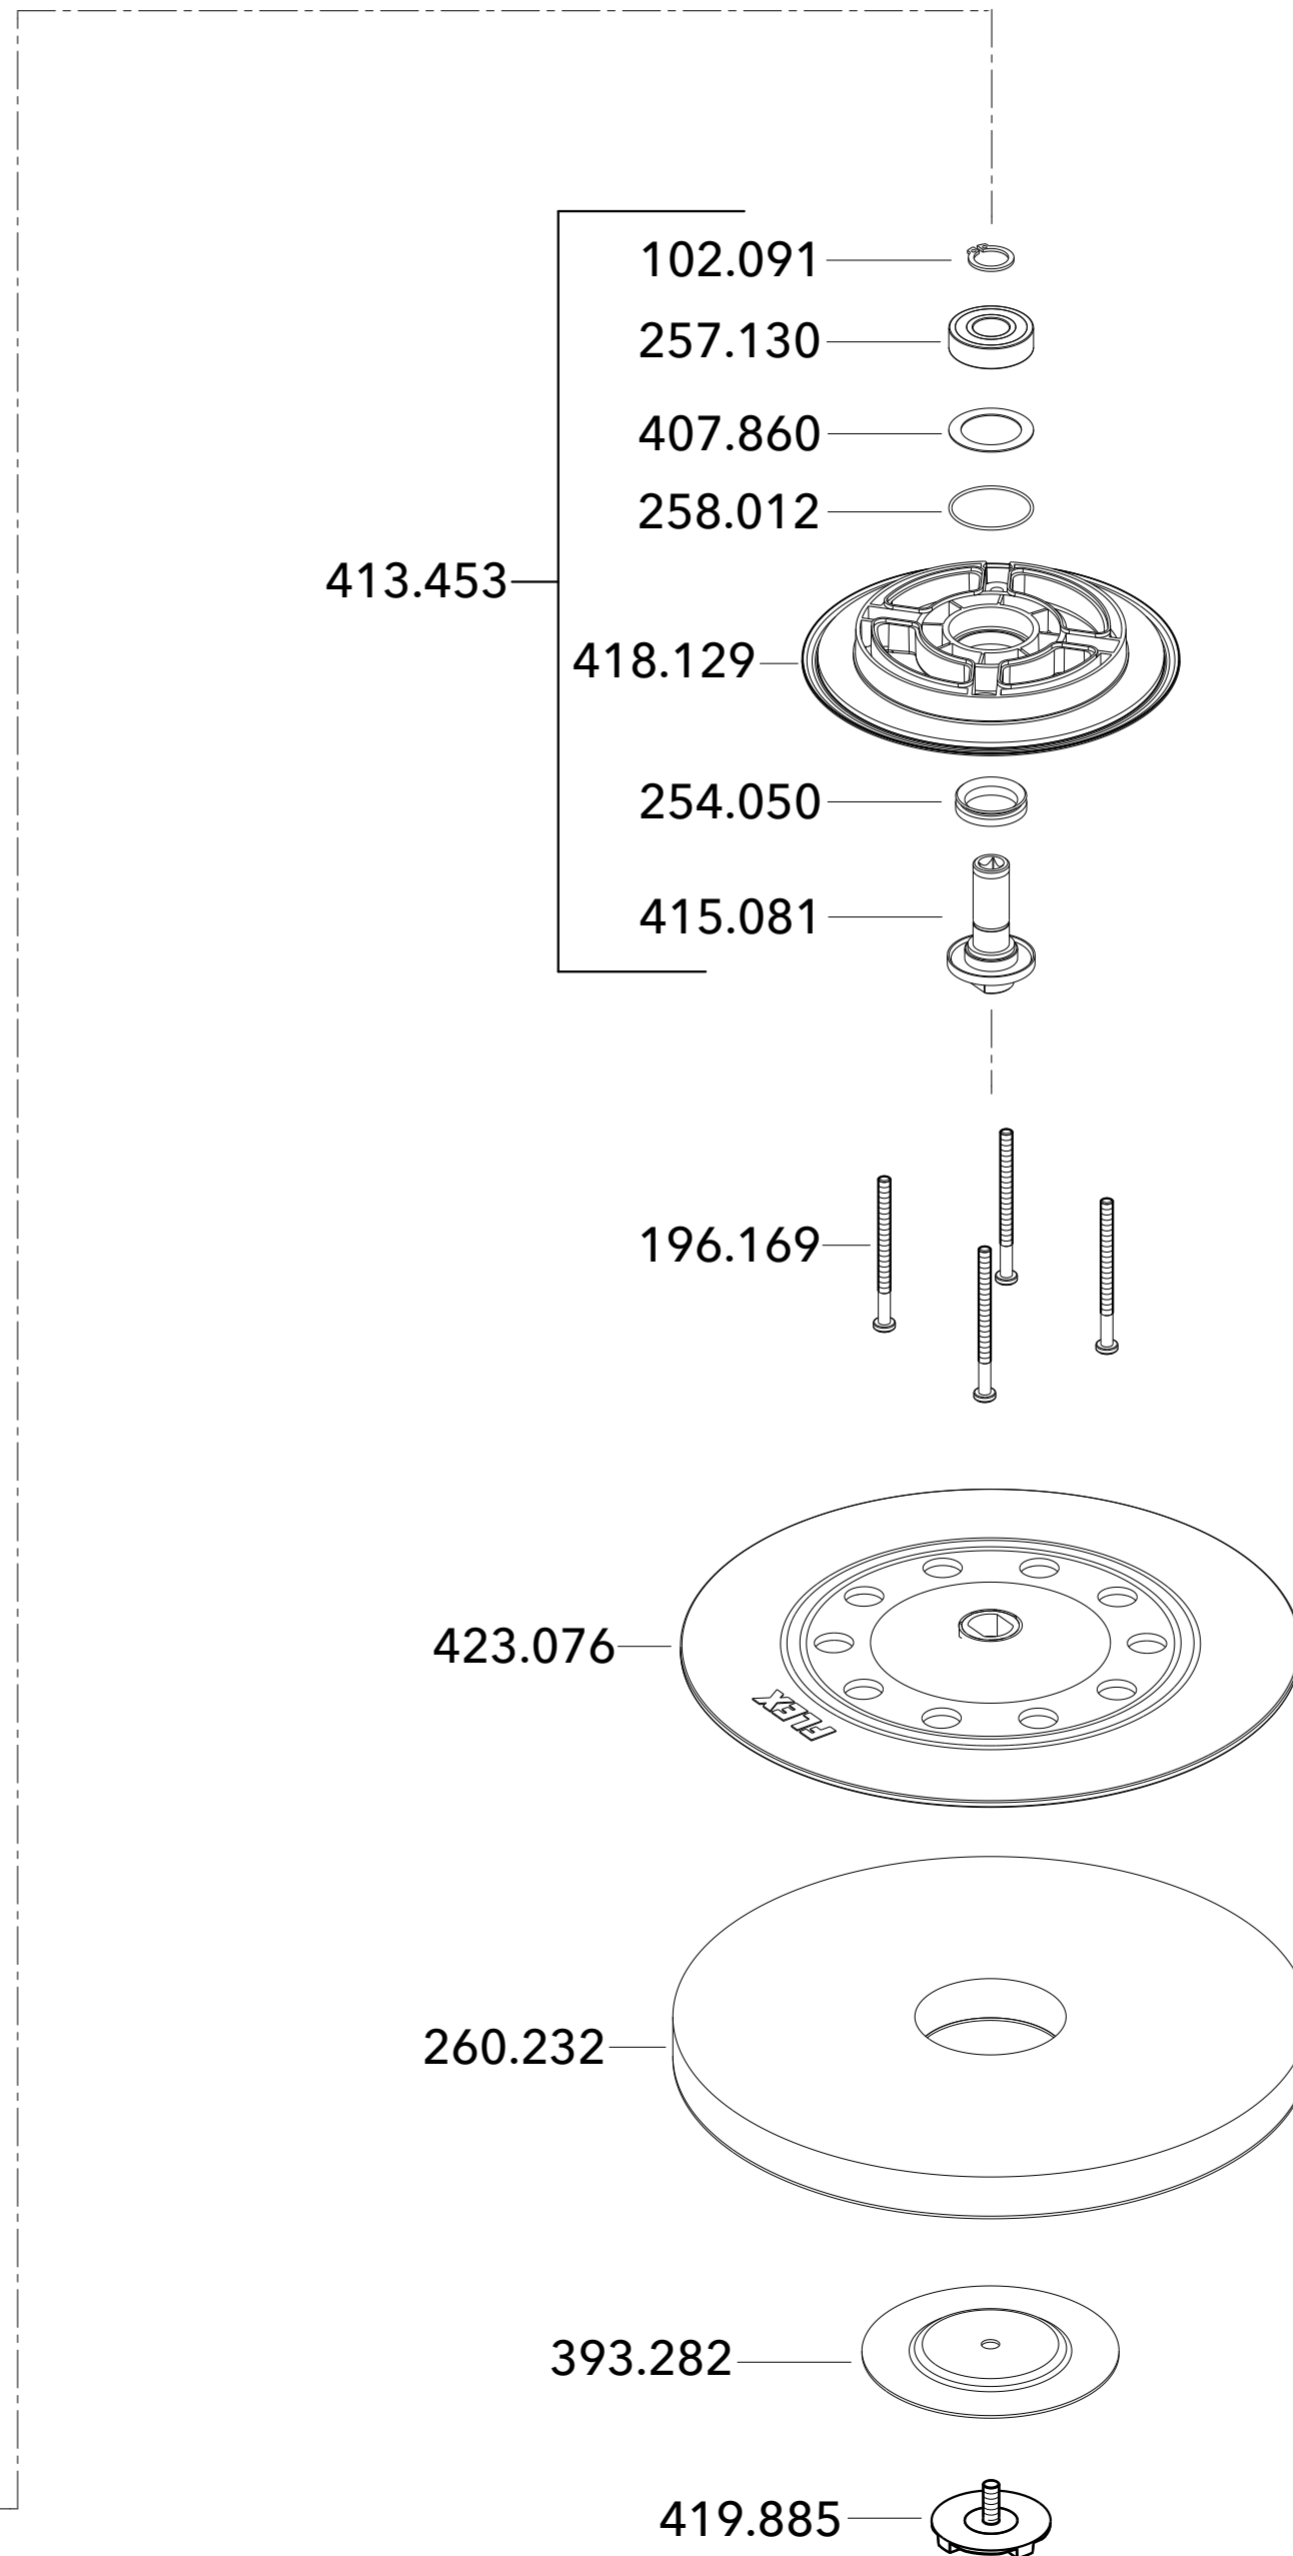

294.764

319.627

412.384
R + L

404.446

404.527

292.923

195.693

404.438

285.137

406.899

306.479
(2x)

411.272

102.091

196.169

Planeten-
Getriebe

402.648

412.384
R + L

514.497

467.324

GSE 5 R

flexible
Welle

376.604

GSE 5 R

ETL-Nr. 421.189 Blatt 2

Stand 12-2015

Randnabschleifkopf GSE 5 R

GSE 5 R

ETL-Nr. 421.189 Blatt 3
Stand 06-2021