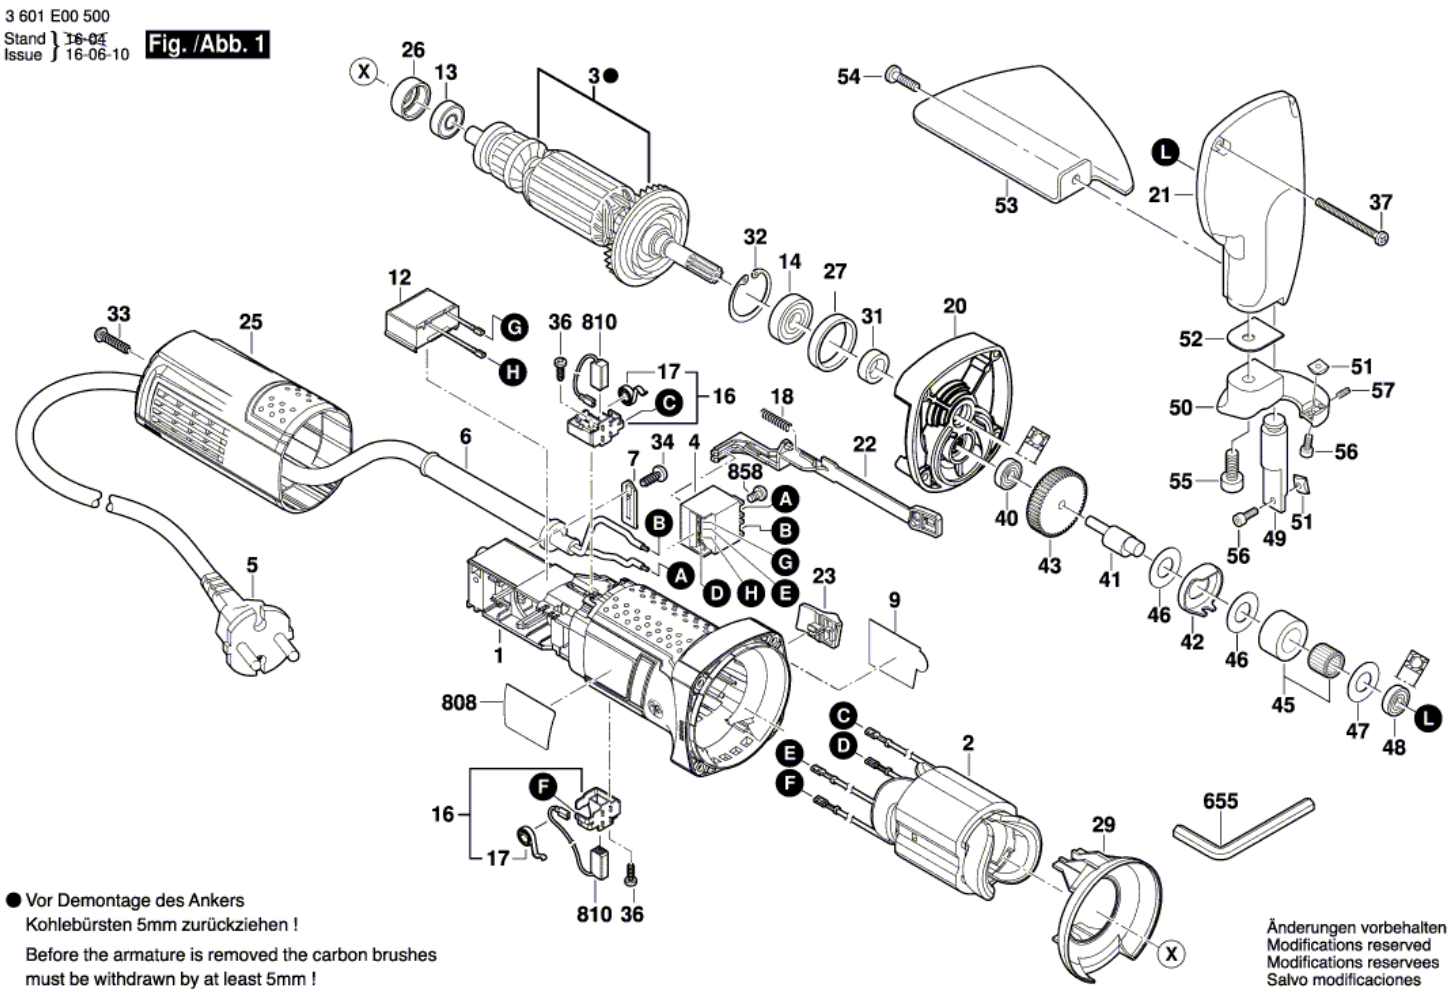

Item	Part Number	Description	Illustration	Price	Quantity	Price Group
48	1 900 900 228	groove ball bearing 8x22x7	1	-,-	1	20
49	3 602 317 041	Tappet	1	-,-	1	29
50	3 606 455 042	Cutting Table	1	-,-	1	41
51	3 607 031 834	Set of knives	1	-,-	1	40
52	3 602 311 047	Plain Washer 0,2 mm	1	-,-	1	11
52	3 602 311 048	Plain Washer 0,4mm	1	-,-	1	10
52	3 602 311 049	Plain Washer 0,6mm	1	-,-	1	10
53	3 607 233 025	Chip Deflector	1	-,-	1	30
54	3 603 391 007	Thread-forming tap. Screw DIN 7500-UM5x10-ST	1	-,-	1	13
55	2 910 401 289	Hex Socket Head Cap Screw DIN 912-M10x20-12.9	1	-,-	1	11
56	2 910 401 118	Hex Socket Head Cap Screw DIN 912-M4x8-12.9	1	-,-	2	13
57	2 912 040 118	Set screw DIN 913-M4x8	1	-,-	1	11
655	1 907 950 004	Offset Screwdriver DIN 911, SW3	1	-,-	1	16
810	1 619 P11 715	Carbon-Brush Set	1	-,-	1	18
858	2 910 641 081	Oval-Head Screw DIN7985-M3,5x5-4.8-H	1	-,-	1	10