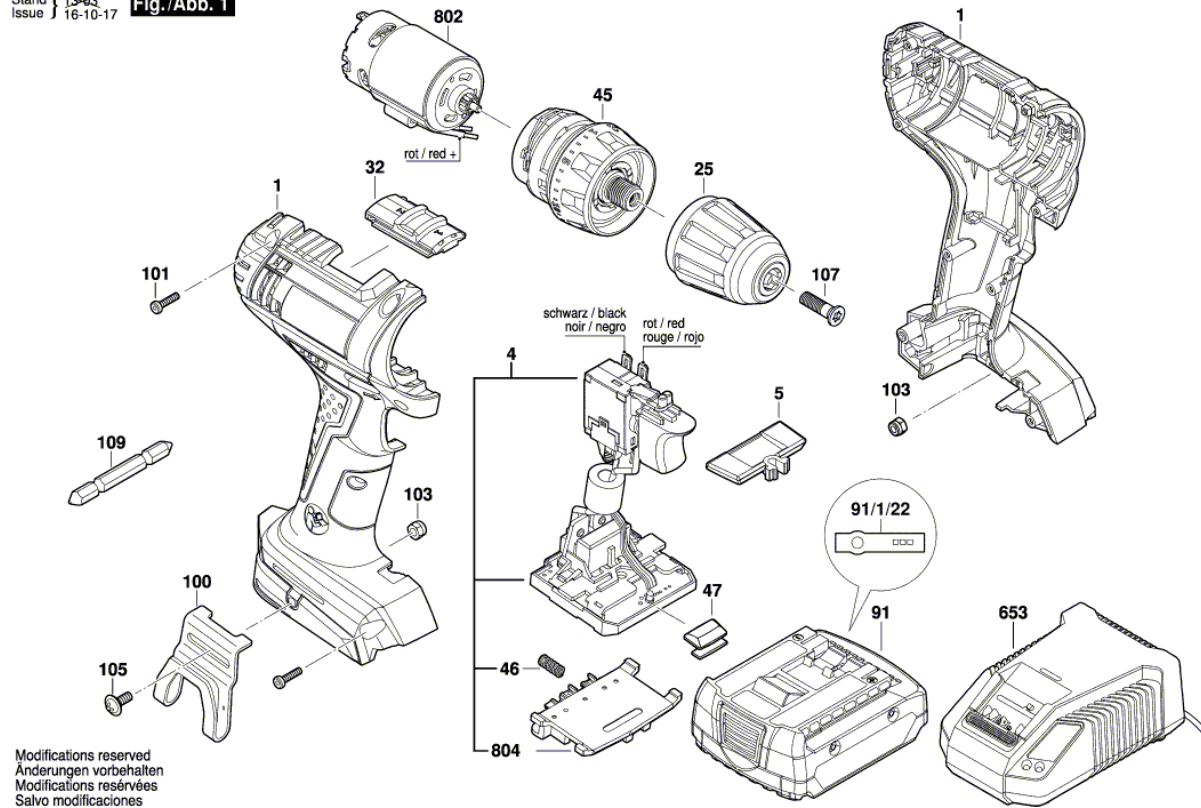

Spare parts list

Item	Part Number	Description	
1	2 609 101 065	Housing	BLUE
4	1 607 233 543	Electronics Module	
5	2 609 101 009	Adjusting lever	
25	2 609 111 312	Keyless Chuck	
32	2 609 199 279	Switchover Unit	
45	2 609 199 397	Gear Box	
46	1 609 280 477	Compression Spring	
47	2 609 100 858	Lens	
91	1 607 A35 0B9	Battery Pack	EU GBA 14.4V 2.0Ah Li SCM
91/1/22	2 601 115 537	Sticker	
100	2 609 110 956	Clip	
101	2 609 110 538	Screw	
103	2 609 110 835	Nut	
105	2 609 110 834	Screw	
107	2 603 421 229	Countersunk-Head Screw LEFTHAND THREADS	M6x23
109	2 609 110 342	Screwdriver Blade	
653	2 607 225 431	Fast Charger	RC 115/10,8-18V, 1h
802	2 609 199 626	DC motor	14,4V-18V
804	1 609 280 474	Contact retainer	

Illustration - Type - E

3 601 JB7 450
Stand } 13-23
Issue } 16-10-17

Fig./Abb. 1