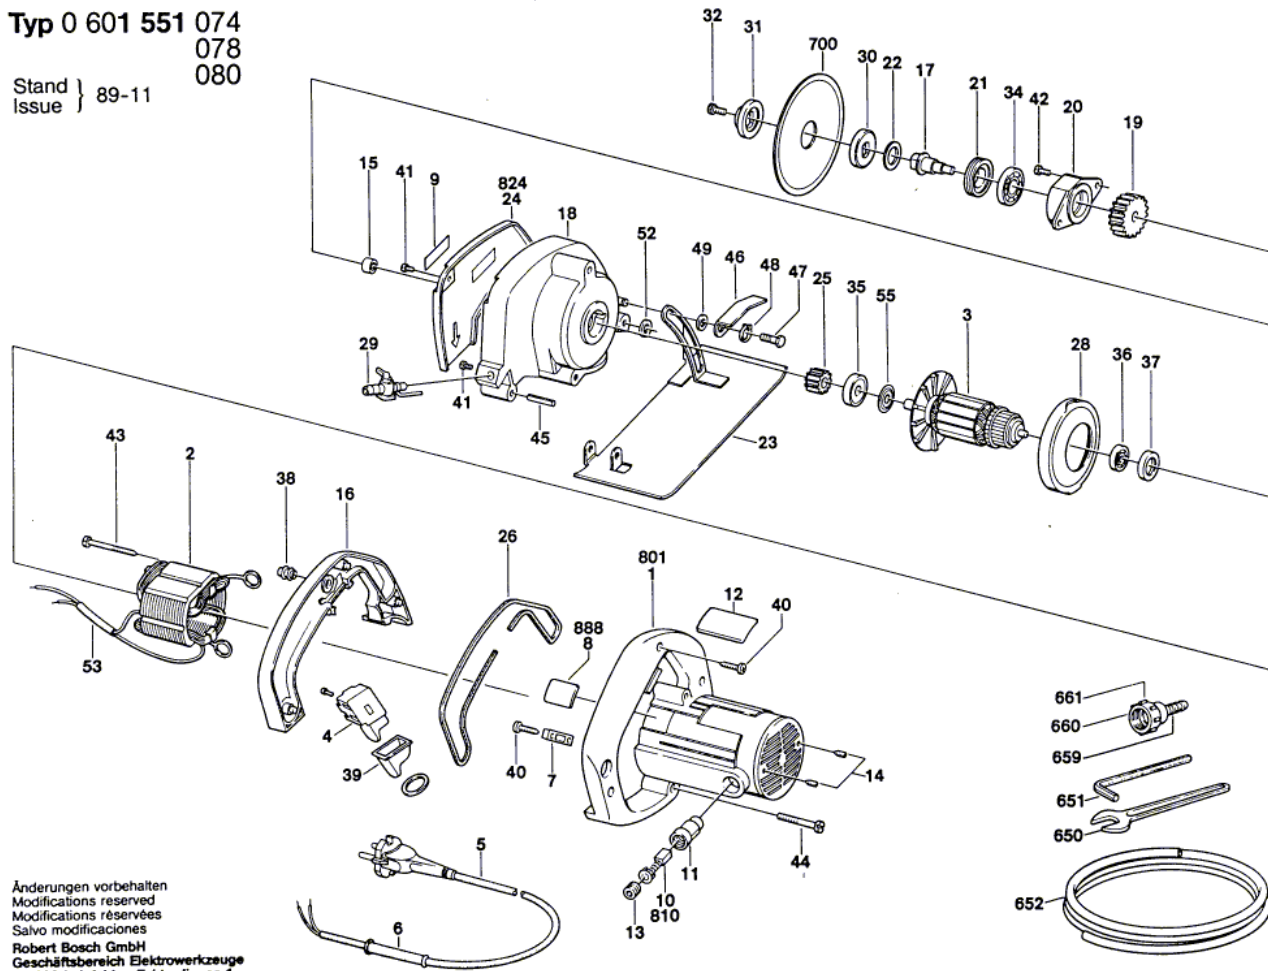

## Table of Content

Spare parts list.....	2
Illustration - Type.....	4

Illustration - Type - E

Typ 0 601 551 074  
078  
080

Stand } 89-11  
Issue }

Änderungen vorbehalten  
Modifications reserved  
Modifications réservées  
Salvo modificaciones  
Robert Bosch GmbH  
Geschäftsbereich Elektrowerkzeuge  
D 7022 Leinfelden-Echterdingen 1