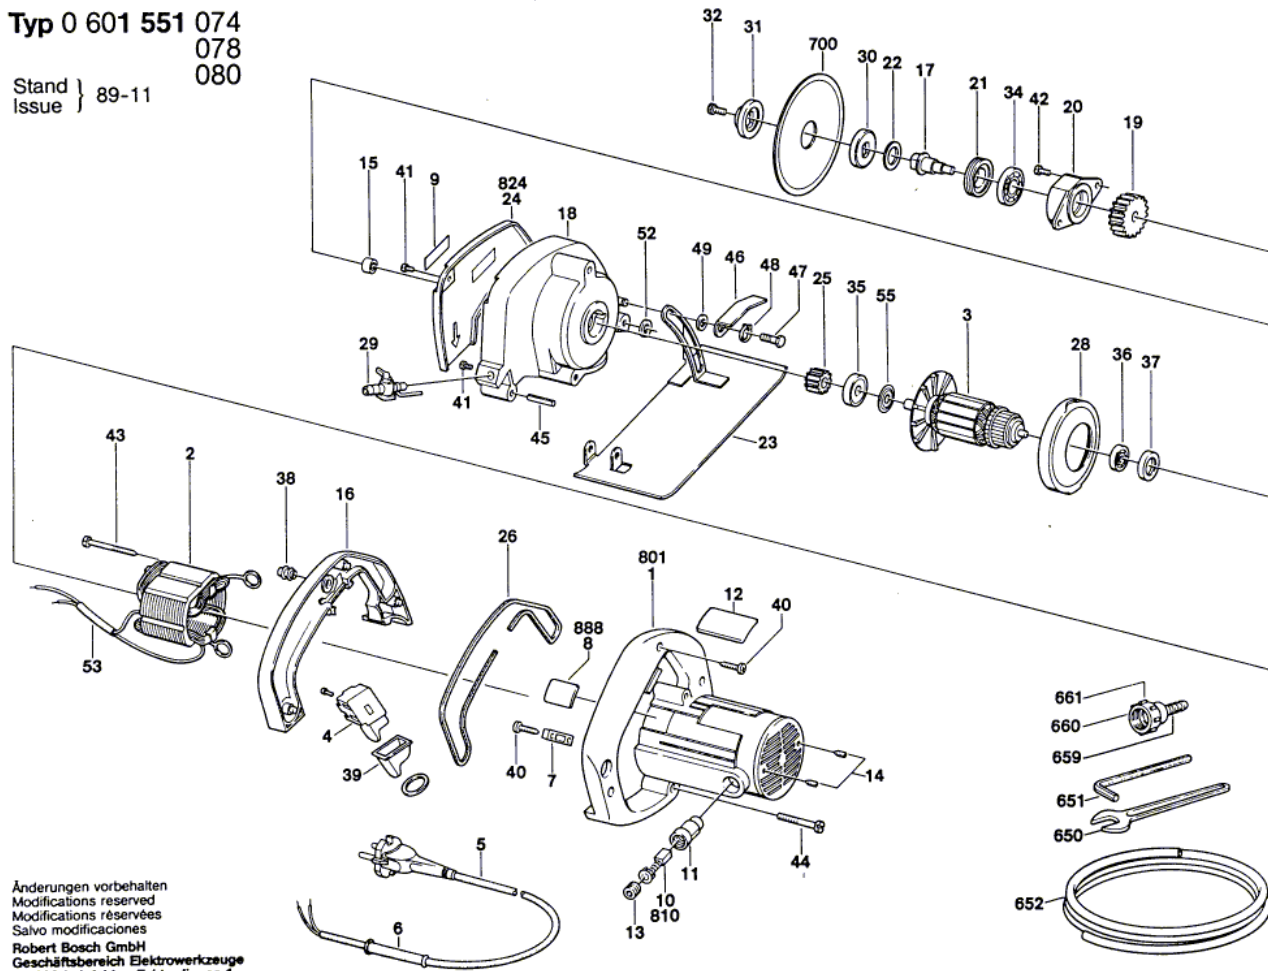

## Table of Content

Spare parts list.....	2
Illustration - Type.....	4

Illustration - Type - E

Typ 0 601 551 074  
 078  
 080

Stand } 89-11  
 Issue }

Änderungen vorbehalten  
 Modifications reserved  
 Modifications réservées  
 Salvo modificaciones  
 Robert Bosch GmbH  
 Geschäftsbereich Elektrowerkzeuge  
 D 7022 Leinfelden-Echterdingen 1