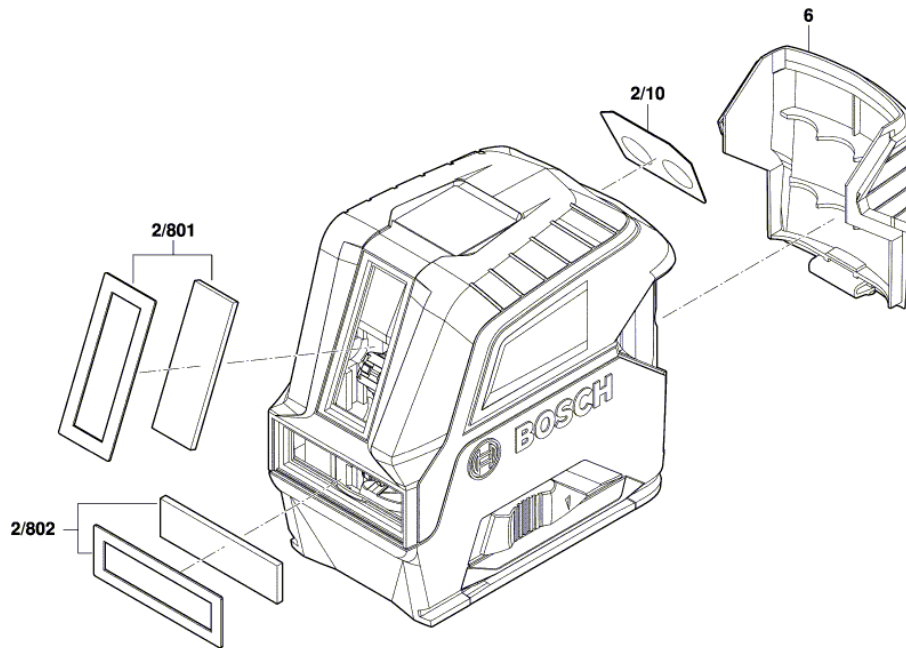

Illustration - Type - E

3 601 K63 L00
Stand } 16-04-08 Fig. /Abb. 1
Issue }

Änderungen vorbehalten
Modifications reserved
Modifications réservées
Salvo modificaciones