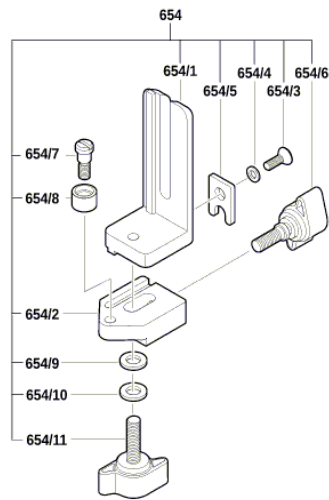

Illustration - Type - E

3 601 FA0 081
Issue | 20-11-11
Stand | **Fig./Abb. 3**