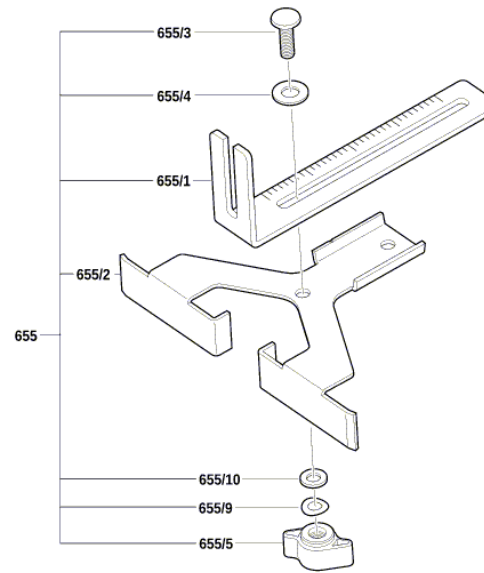

Illustration - Type - E

3 601 FA0 081
Issue | 20-11-11
Stand | **Fig./Abb. 3**