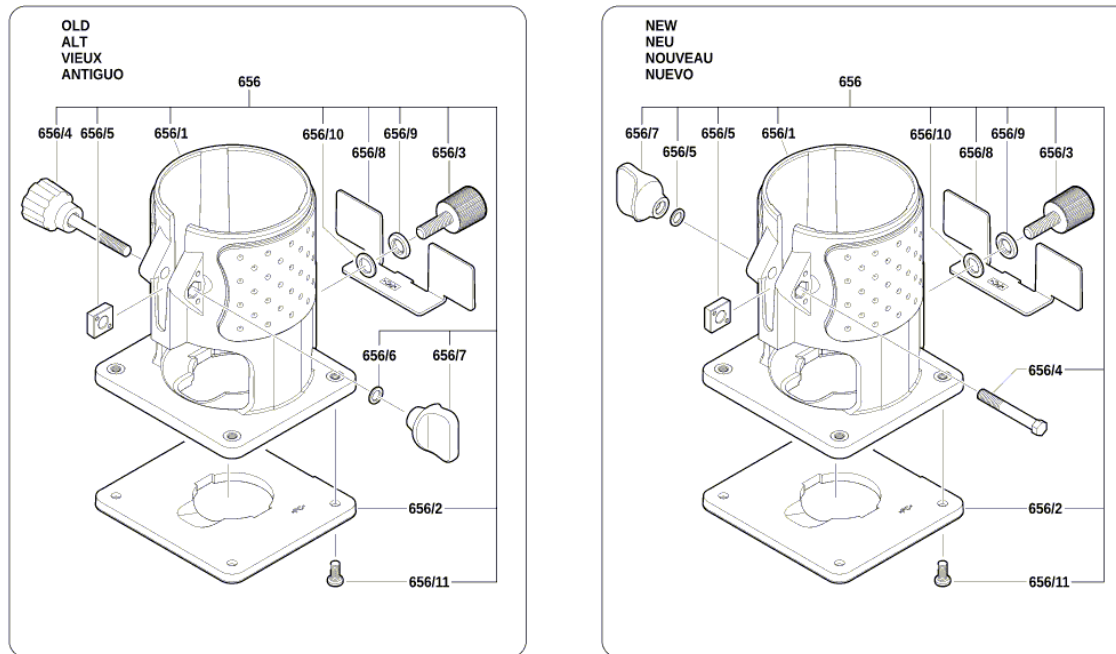

Illustration - Type - E

3 601 FA0 081
Issue | 20-11-11
Stand | **Fig./Abb. 2**