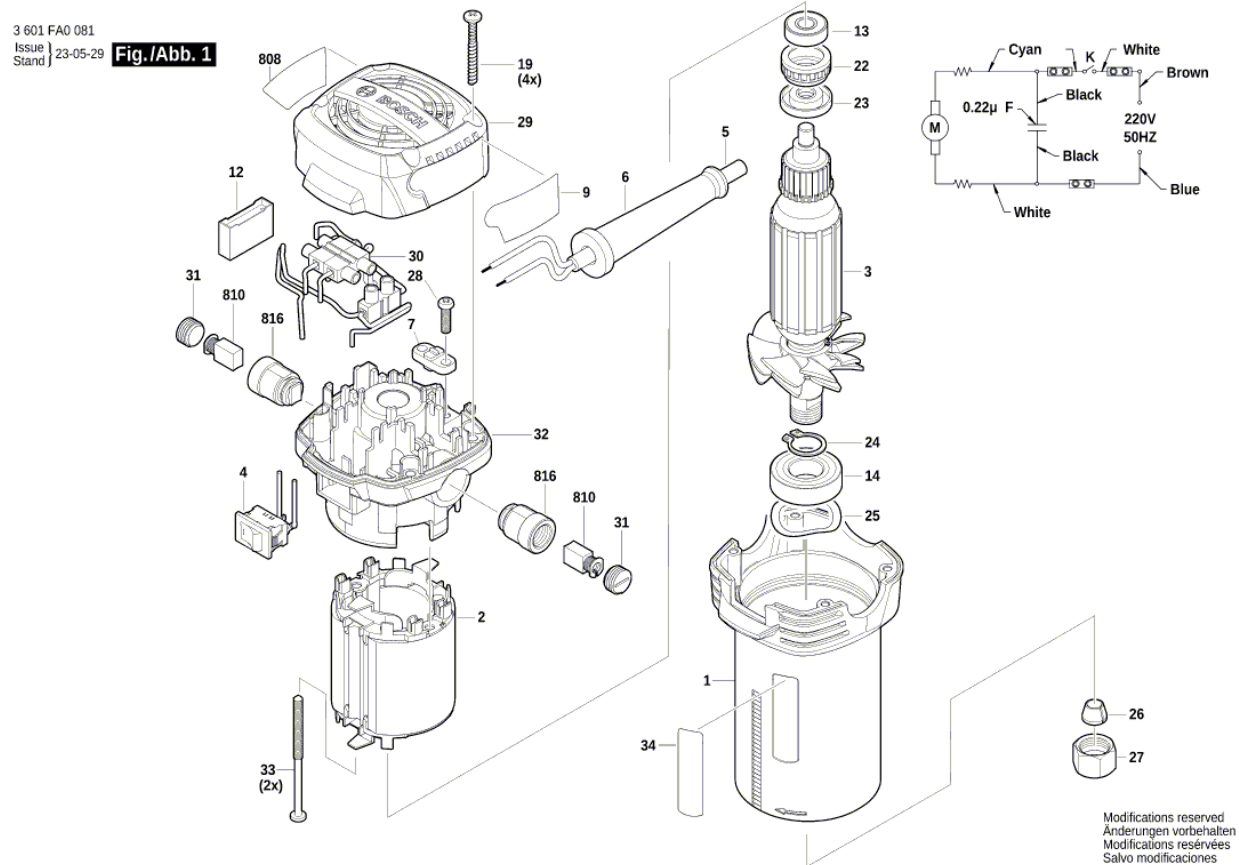

Illustration - Type - E