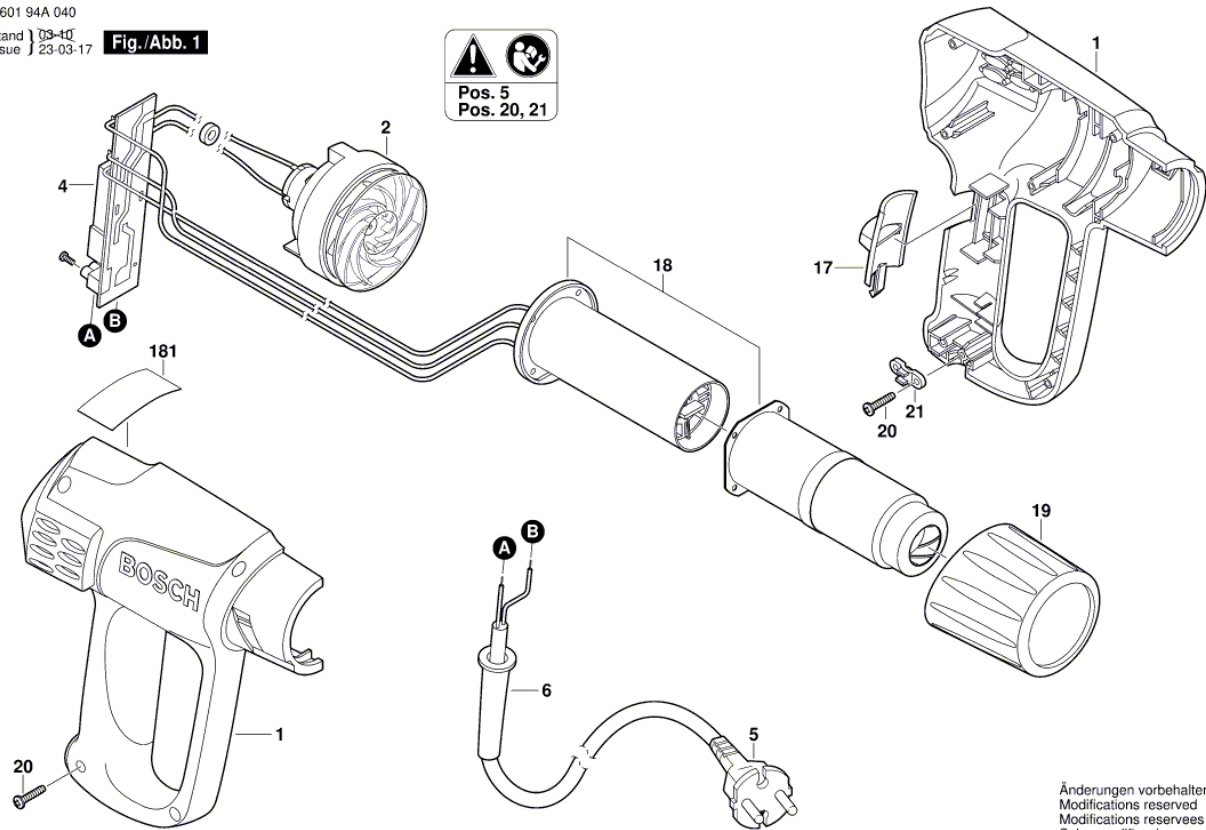

Spare parts list

Item	Part Number	Description
1	1 609 203 K35	Housing Section
2	1 609 203 H52	Motor Block 220-230V
4	1 609 203 H53	Connecting Block 220-230V
5	1 609 203 G64	Power supply cord
6	1 609 202 606	Grommet
17	1 609 203 H54	Switch Button
18	1 609 203 H55	Heating Element 220-230V
19	1 609 203 H56	Protective Tube
20	2 910 615 407	Tapping Screw DIN 7981-ST2,9x16-F-H
21	1 609 203 102	Fastening Clamp

Illustration - Type - E

0 601 94A 040
Stand | 03-10
Issue | 23-03-17

Fig./Abb. 1