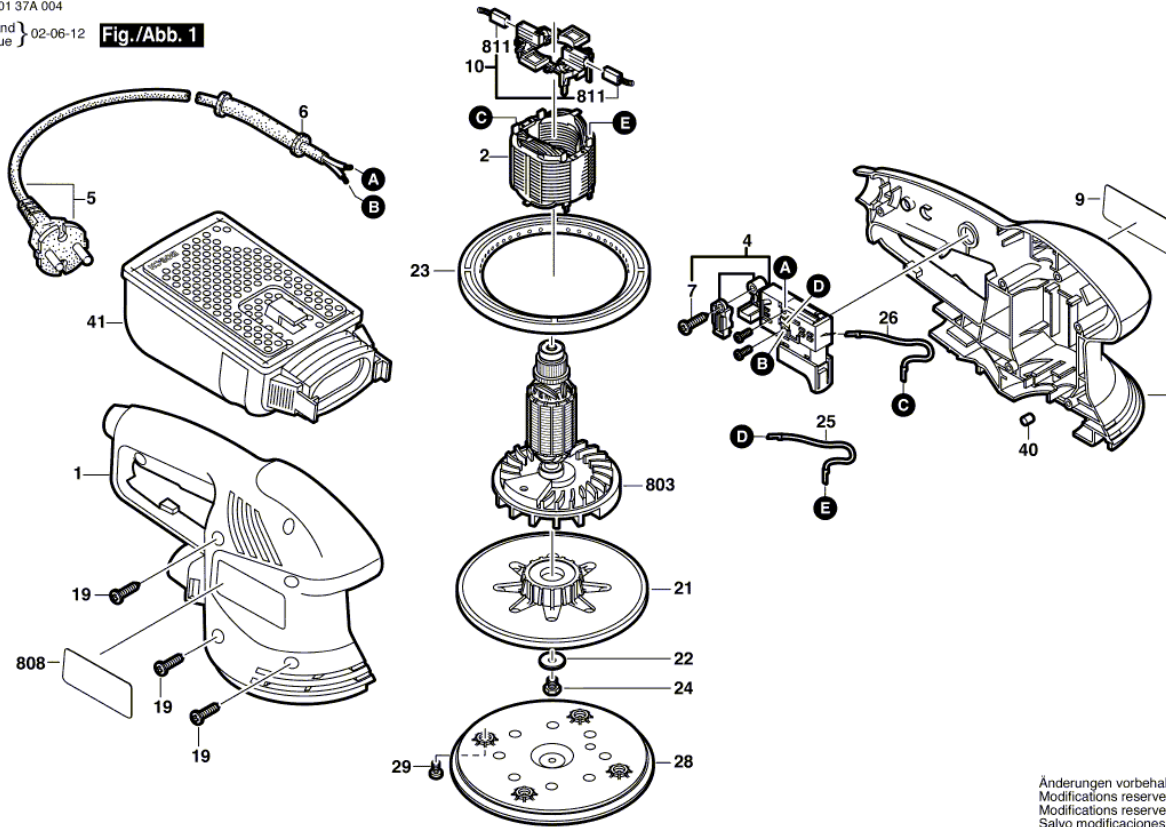

Spare parts list

Item	Part Number	Description
1	2 605 105 021	Housing Section
2	2 609 005 423	Field
4	2 607 200 526	Switch
5	2 604 460 245	Power supply cord CN 220V 2,65m 2 x 0,75mm H05 VV-F
6	2 609 002 019	Grommet
7	2 603 490 017	Torx Oval-Head Screw 3x10
9	2 601 116 040	Manufacturer's nameplate
10	2 604 337 088	Brush Plate
19	2 603 490 022	Screw 4x16
21	2 608 601 161	Tool Holding Fixture
22	2 916 011 895	Plain Washer DIN 9021-B 8,4-ST
23	2 600 206 021	Friction Ring
24	2 911 061 232	Hex Screw M8x10-8.8-A M31A
25	2 604 448 113	Connecting Cable L=180MM BLUE
26	3 604 440 527	Connecting Cable L=63 MM WHITE
28	2 608 601 172	Backing Pad
29	2 603 413 035	Oval-Head Screw M4x8
40	2 609 000 549	Rubber Buffer
41	2 605 411 121	Dust container 1 PIECE
803	2 604 010 985	Armature 230-240V
808	2 601 116 627	Nameplate
811	2 604 321 925	Carbon-Brush Set

Illustration - Type - E

0 601 37A 004
Stand Issue } 02-06-12 **Fig./Abb. 1**