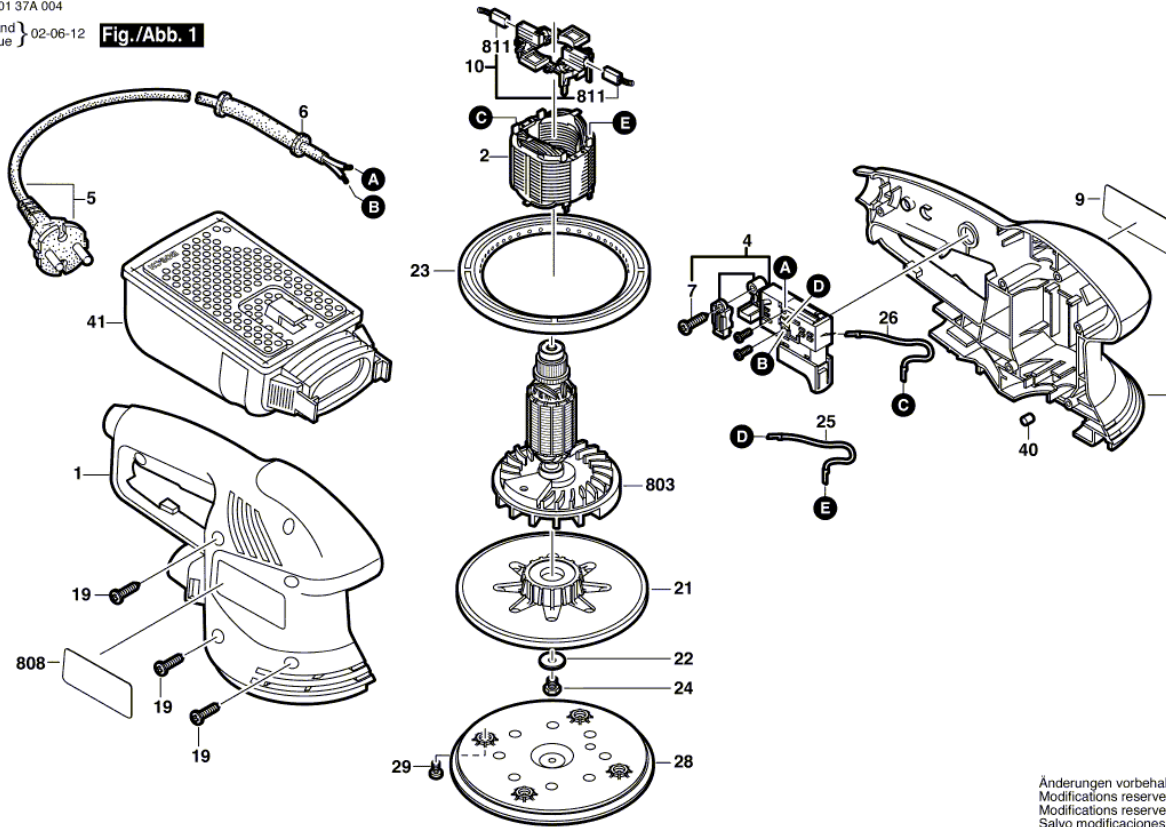

Spare parts list

Item	Part Number	Description
1	2 605 105 021	Housing Section
2	2 609 005 423	Field
4	2 607 200 526	Switch
5	2 604 460 245	Power supply cord CN 220V 2,65m 2 x 0,75mm H05 VV-F
6	2 600 703 017	Grommet Ø6,4-Ø7,2x76 MM
7	2 603 490 017	Torx Oval-Head Screw 3x10
9	2 601 116 040	Manufacturer's nameplate
10	2 604 337 091	Brush Plate
19	2 603 490 022	Screw 4x16
21	2 608 601 161	Tool Holding Fixture
22	2 916 011 895	Plain Washer DIN 9021-B 8,4-ST
23	2 600 206 021	Friction Ring
24	2 911 061 232	Hex Screw M8x10-8.8-A M31A
25	2 604 448 113	Connecting Cable L=180MM BLUE
26	3 604 440 527	Connecting Cable L=63 MM WHITE
28	2 608 601 172	Backing Pad
29	2 603 413 035	Oval-Head Screw M4x8
40	2 603 100 056	Damping rubber
41	2 605 411 121	Dust container 1 PIECE
803	2 604 010 985	Armature 230-240V
808	2 601 116 025	Nameplate
811	2 604 321 925	Carbon-Brush Set

Illustration - Type - E

0 601 37A 004
Stand Issue } 02-06-12 **Fig./Abb. 1**