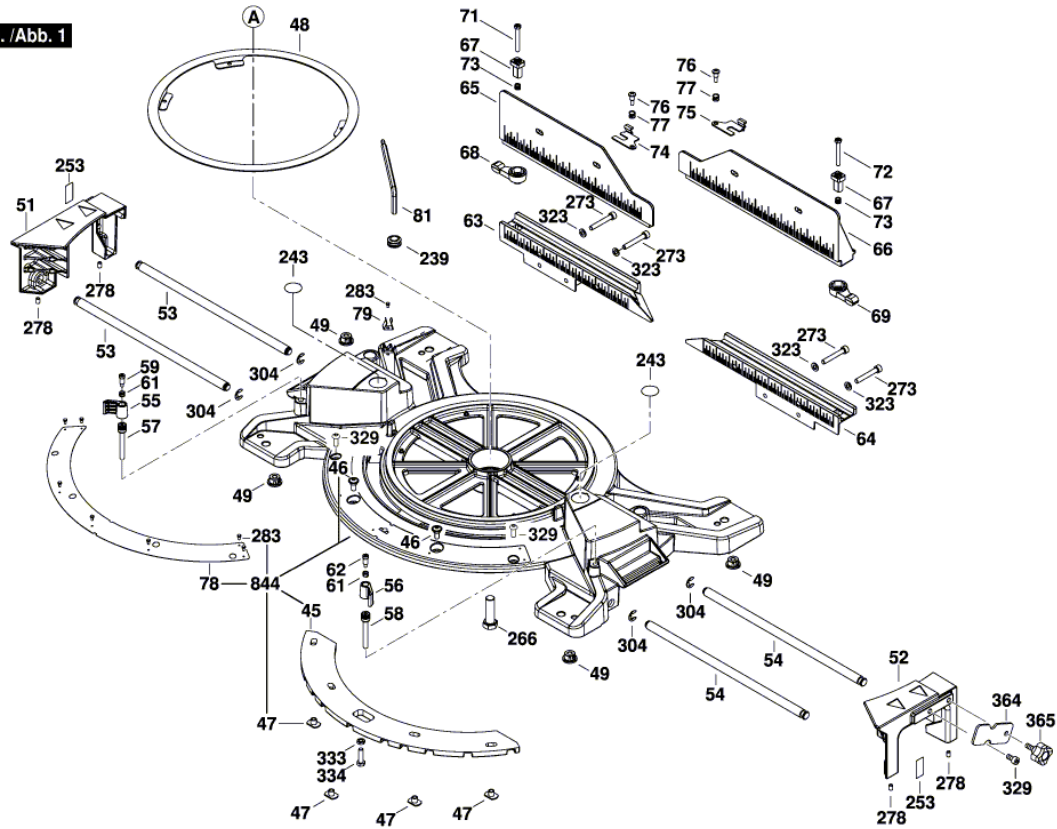

Spare parts list

Item	Part Number	Description
384	1 609 B02 438	Grooved Washer
385	1 609 B02 191	Washer
386	1 609 B02 192	Screw
387	1 609 B02 439	Laser
396	1 609 B00 325	Module Holder
397	2 610 233 020	Soft Start-Up Module
398	1 609 B02 432	Cable Cover
399	1 609 B02 482	Housing Cover
401	1 609 B02 189	Screw
402	1 609 B00 956	O-Ring
801	1 609 B02 302	Motor Housing
803	1 609 B02 590	Armature 220-240V
810	2 610 021 311	Carbon-Brush Set
817	1 609 B02 598	Plate
827	1 609 B02 316	Bearing
838	1 609 B02 431	Cover unit
883	1 609 B02 434	Support Plate
899	1 609 B02 597	Protective Cover

Illustration - Type - E

3 601 M23 600
Stand | 08-04
Issue | 12-10-22

Fig. /Abb. 1