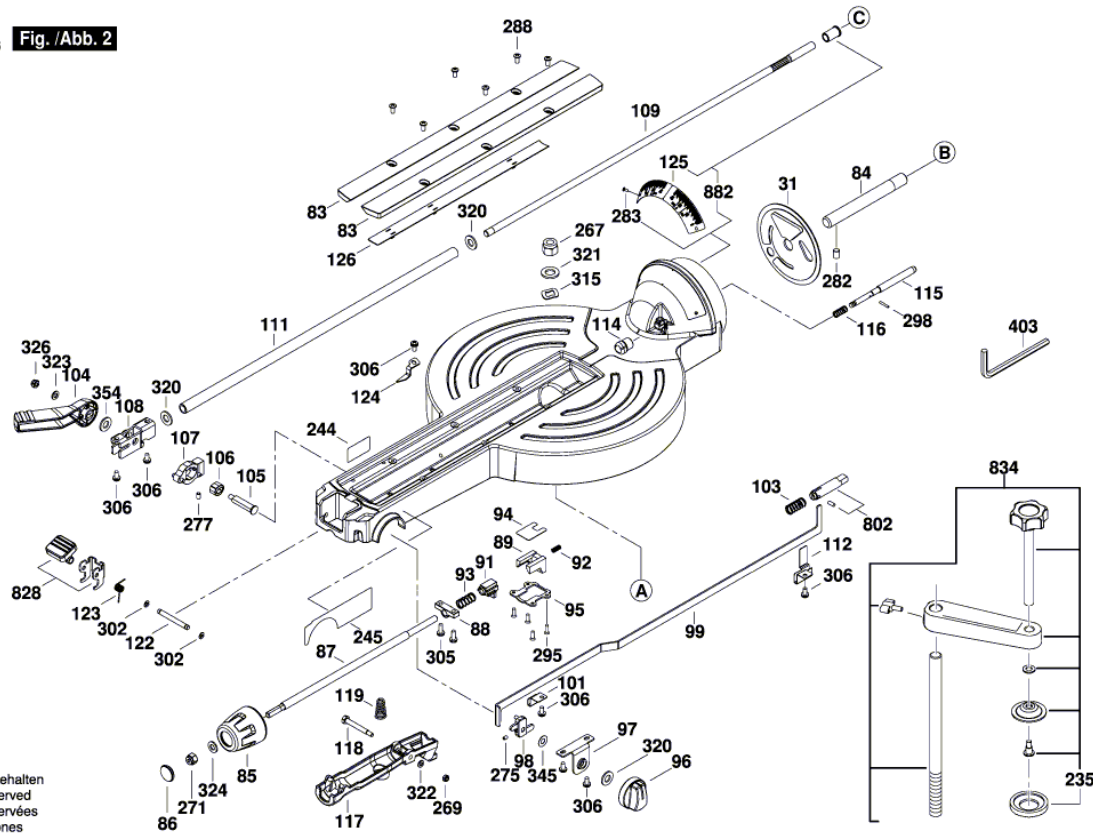

Illustration - Type - E

3 601 M23 600
Stand | 11-07
Issue | 15-03-06

Fig. /Abb. 2