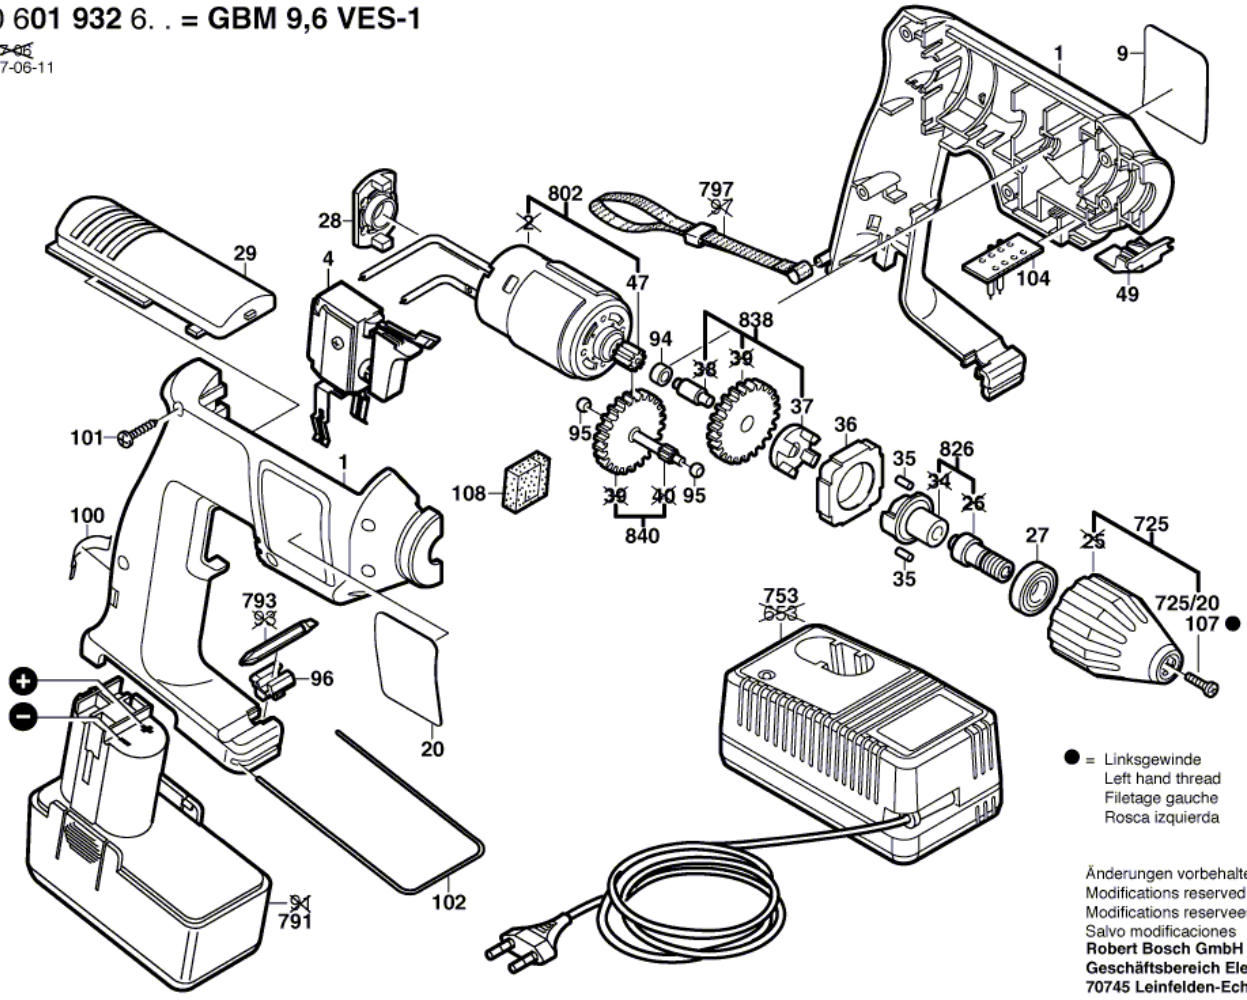

Typ 0 601 932 6... = GBM 9,6 VES-1

Stand } ~~97-06~~
Issue } 97-06-11

● = Linksgewinde
Left hand thread
Filetage gauche
Rosca izquierda

Änderungen vorbehalten
Modifications reserved
Modifications reserves
Salvo modificaciones
Robert Bosch GmbH
Geschäftsbereich Elektrowerzeuge
70745 Leinfelden-Echterdingen

Information subject to change without further notice.