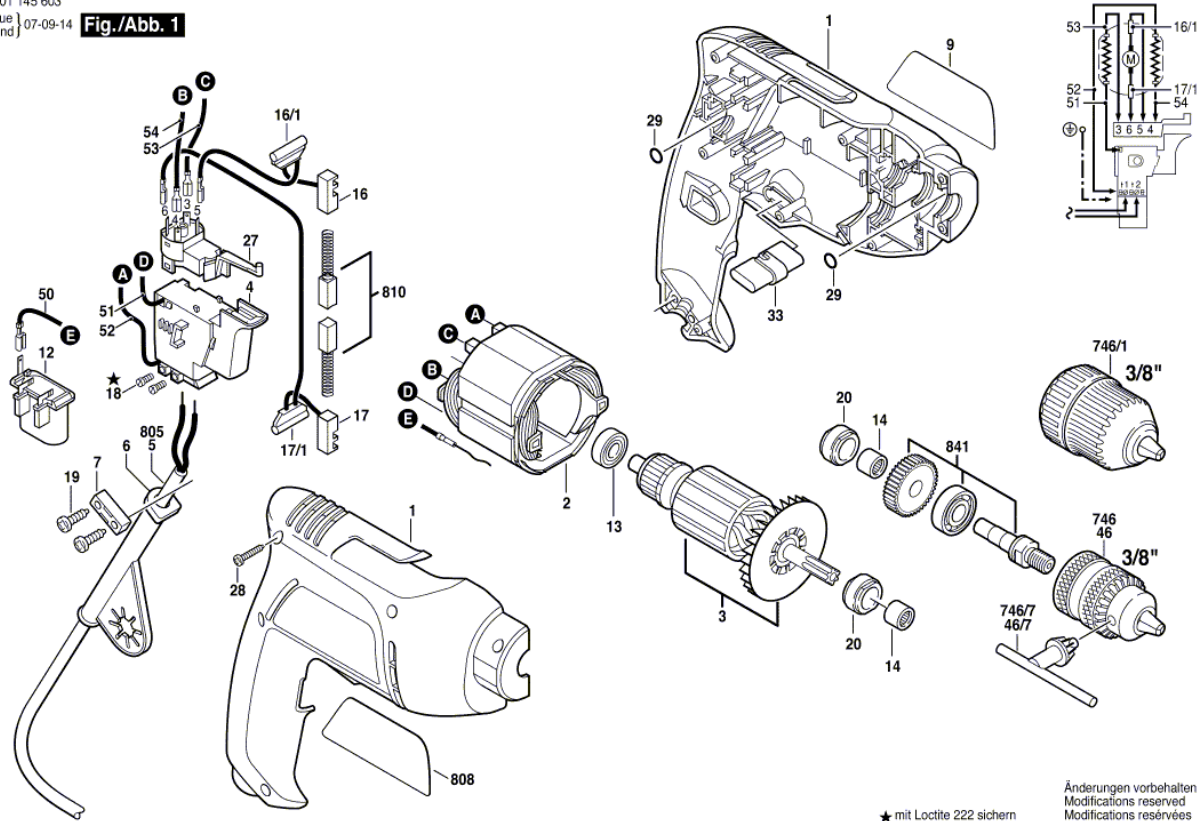

Spare parts list

Item	Part Number	Description
1	2 605 104 638	Housing Section BLUE
2	2 604 220 659	Field 220-230V
3	1 604 010 695	Armature 220-240V
4	2 607 200 398	Switch
5	1 614 460 072	Power supply cord
6	2 600 707 059	Grommet Ø6,9 MM
7	2 601 035 001	Cable Clip
9	2 609 130 111	Manufacturer's nameplate
12	2 607 329 114	Suppression Filter
13	2 600 905 032	Ball Bearing 7x19x6
14	2 600 917 003	Needle-Roller Bearing Ø8x8 MM
16/1	2 604 465 108	Suppressor Box
17/1	2 604 465 107	Suppressor Box
18	2 603 410 001	Socket head cap screw M3x6,5-4.8
19	2 910 611 019	Tapping Screw DIN 7981-ST3,9x16-C-H
20	2 609 110 018	Bearing Piece
27	2 607 200 416	Change-Over Switch
28	2 603 435 065	Tapping Screw
29	1 900 210 000	O-Ring 5,0x1,5 MM
33	2 609 100 002	Protection cover
46/7	2 607 950 006	Dummy DIN 6349 - S1
50	2 609 120 006	Earth Conductor
51	2 604 448 212	Connecting Cable
52	2 604 448 060	Cable L=173 MM WHITE
53	2 609 120 004	Connecting Cable
54	2 609 120 005	Connecting Cable
808	1 601 11A 3H3	Nameplate
810	2 604 321 904	Carbon-Brush Set
841	2 609 110 159	Drilling Spindle

Illustration - Type - E

0 601 145 603
Issue |
Stand | 07-09-14

Fig./Abb. 1