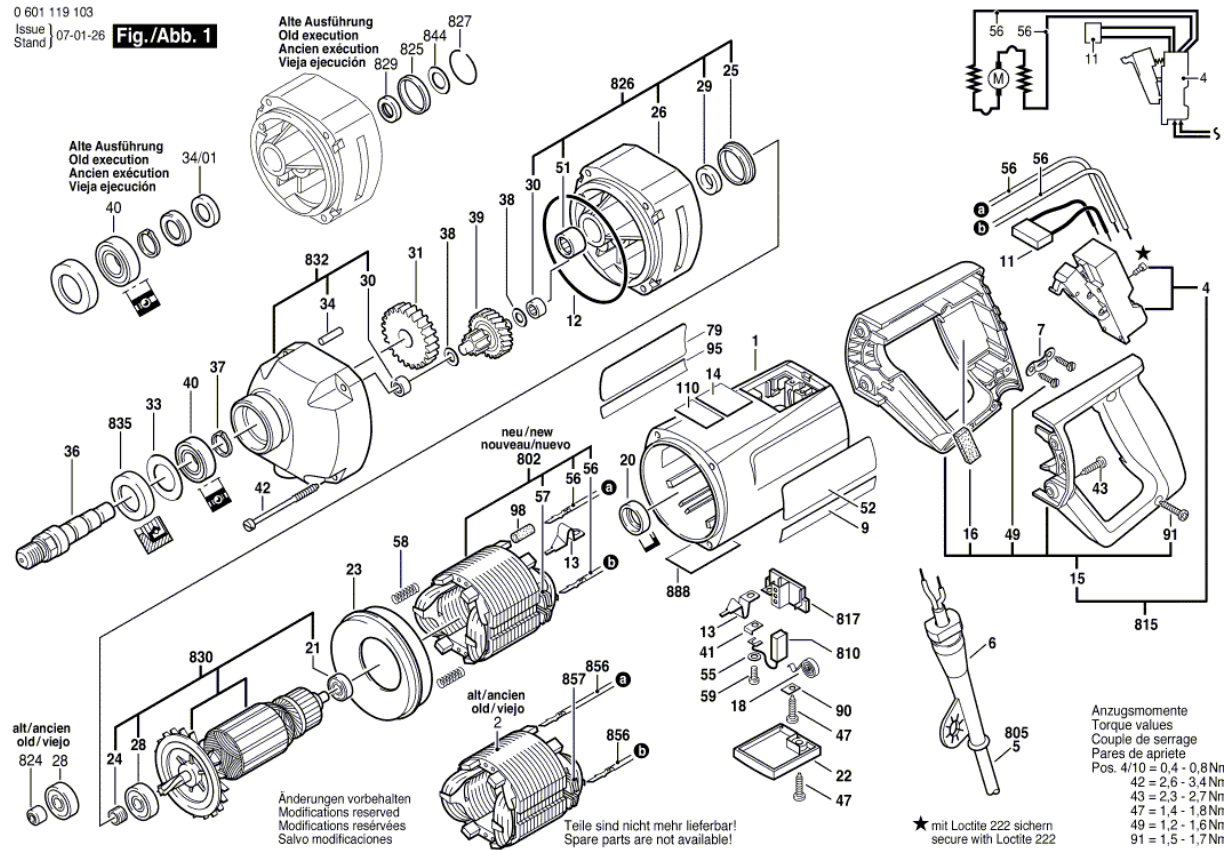

BOSCH

Drill

GBM 13 | 0 601 119 150

Table of Content

Spare parts list.....	2
Illustration - Type.....	4

Illustration - Type - E

Illustration - Type - E

0 601 119 103
 Issue | 07-01-26
 Stand | **Fig./Abb. 2**