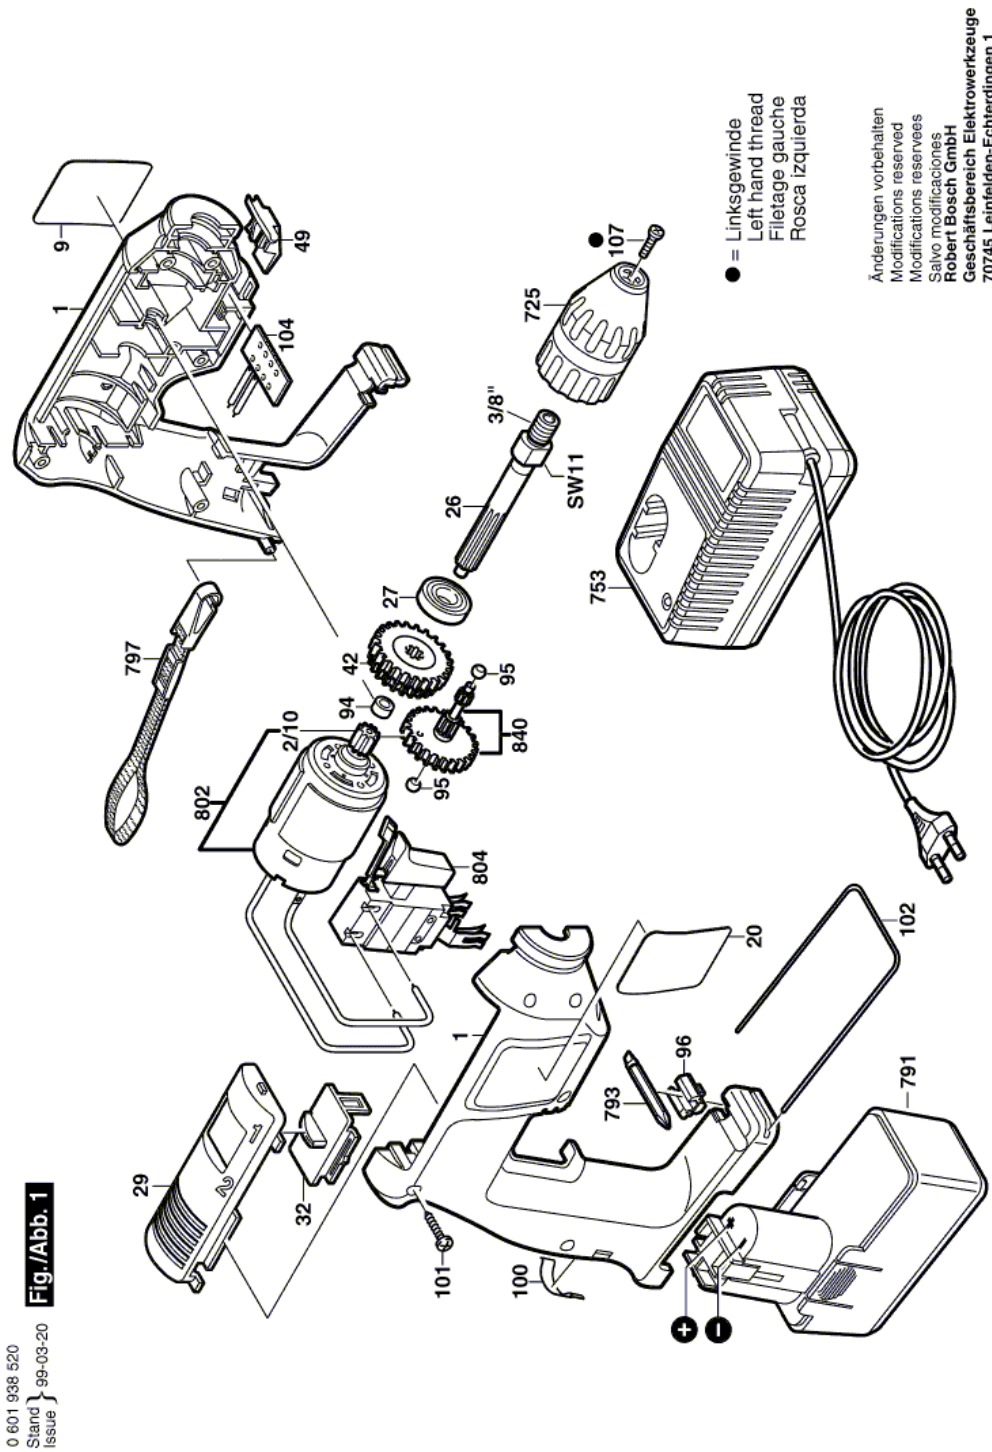

Cordless Drill - 0 601 938 5A5 - GBM 12 VES-2

www.powertools-aftersaleservice.com

BOSCH

Item	Part Number	Description	Illustration	Price	Quantity	Price Group
1	2 605 104 514	Housing Section BLUE	1	-,-	1	27
2/10	2 606 316 112	Pinion Z=11	1	-,-	1	16
9	2 601 118 777	Manufacturer's nameplate	1	-,-	1	15
20	2 601 118 778	Reference Plate	1	-,-	1	15
26	2 606 309 050	Drilling Spindle 3/8"	1	-,-	1	28
27	1 900 905 120	Deep-Groove Ball Bearing 10x26x8	1	-,-	1	22
29	2 605 510 136	Insert Piece BLACK	1	-,-	1	14
32	2 601 099 056	Adjusting Slide BLACK	1	-,-	1	11
42	1 609 340 007	Set Of Gears Z=58/67	1	-,-	1	30
49	2 605 510 117	Insert Piece BLACK	1	-,-	1	11
94	2 600 301 011	Sintered-Metal Bushing	1	-,-	1	11
95	2 600 302 013	Sintered-Metal Bushing	1	-,-	2	14
96	2 608 040 131	Support	1	-,-	1	12
100	2 601 322 016	Clamp Spring	1	-,-	1	14
101	2 603 490 022	Torx Oval-Head Screw 4x16	1	-,-	6	10
102	2 601 329 041	Retaining Bracket	1	-,-	1	11
104	2 608 018 004	Contact retainer	1	-,-	1	16
107	2 609 110 721	Countersunk-Head Screw M5x20	1	-,-	1	11
725	2 608 572 093	Keyless Chuck Ø 2-13 MM,3/8"	1	-,-	1	-
753	2 607 224 431	Fast Charger USA 120/7,2-24V, 1h	1	-,-	1	48
753	2 607 224 708	Fast Charger USA 120/7,2-14,4V, 30 MIN.	1	-,-	1	-
791	2 607 335 148	Slide-In Accu Package 12V,2,0Ah,NiCd	1	-,-	1	49
793	2 608 521 018	Screwdriver Blade	1	-,-	1	18
797	2 601 398 009	Carrying Loop	1	-,-	1	-
802	2 607 022 928	DC motor 9,6-12V	1	-,-	1	36
804	2 607 200 329	On-Off Switch	1	-,-	1	40
804	2 607 200 393	On-Off Switch	1	-,-	1	39
840	1 609 340 005	Toothed Shaft Z=10/19/81	1	-,-	1	29
899	0 601 938 520	Cordless Drill BATTERY WITHOUT CHARGER	N/A	-,-	1	-

Illustration - Type E

Information subject to change without further notice.